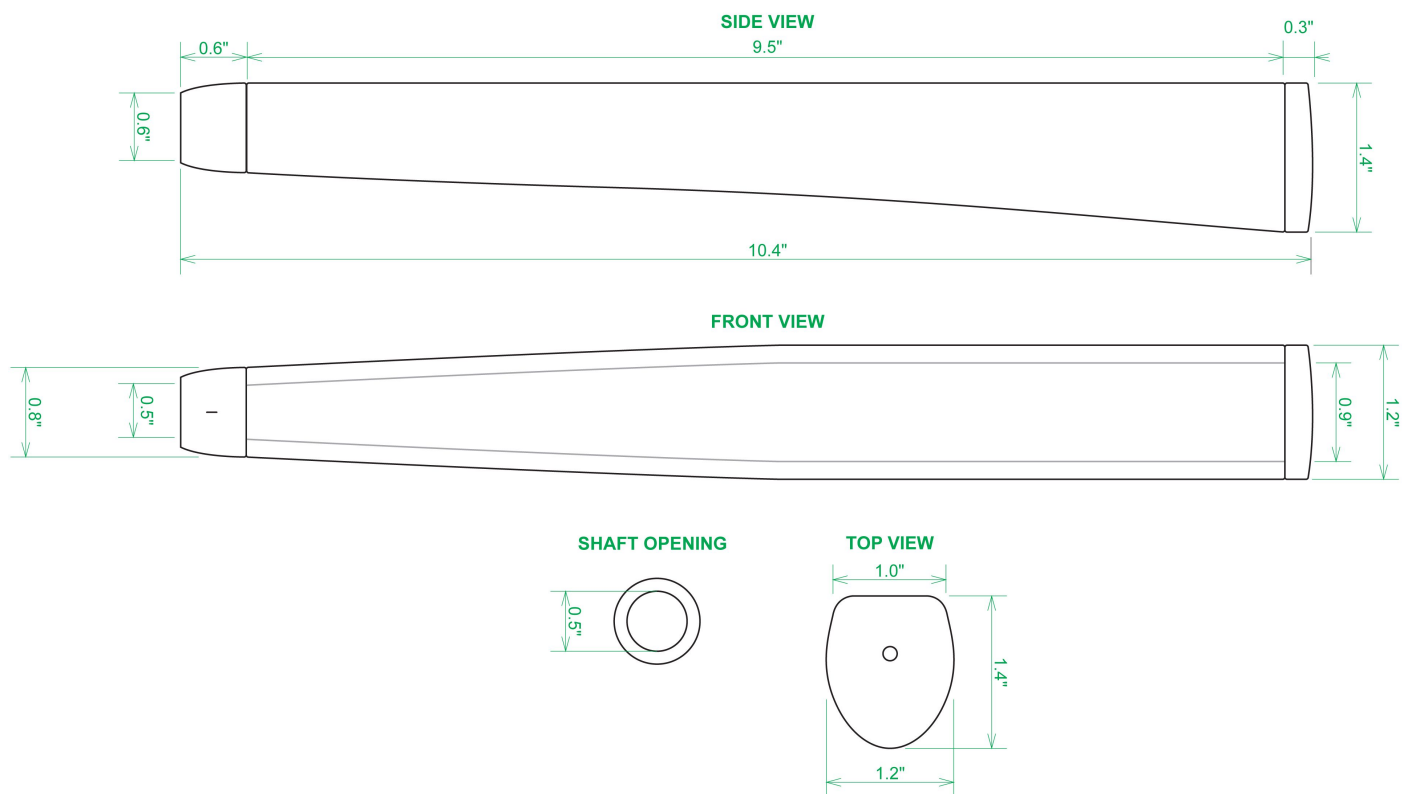

Puttergriffe

Sweet Rollz Golf South Heat Midsize Putter Griff

Artikel-Nr.: SRG-SZP02M-HET

Markenname: Sweet Rollz Golf

Die Golf Puttergriffe von Sweet Rollz Putter Griffe bestechen nicht nur durch ihren vielfältigen Designs, sondern auch durch ihr komfortables und griffiges Gefühl. Viele bunte und außergewöhnliche Designs und zwei Griff-Stärken (Skinny/Standard und Midsize) bringen in jedem Fall den „optischen Schwung“ in Ihr Spiel.

Die Griffe bestehen aus einer gewebeverstärkten Polyurethanplatte mit einem tiefgezogenen inneren Strukturrahmen aus Gummi. Auf den Gummirahmen wird eine Klebeschicht aufgetragen, danach wird der Griff von Hand über

dem Gummirahmen vernäht. Der fertig genähte Griff aus synthetischem Urethan verfügt über ein flaches, geprägtes Wabenmuster, das das Gefühl des Putts nahtlos in Ihre Handflächen überträgt - für das ultimative Feedback beim Putten.

Technische Daten Sweet Rollz Golf Midsize Puttergriff:

[>>> zum Produkt >>>](#)