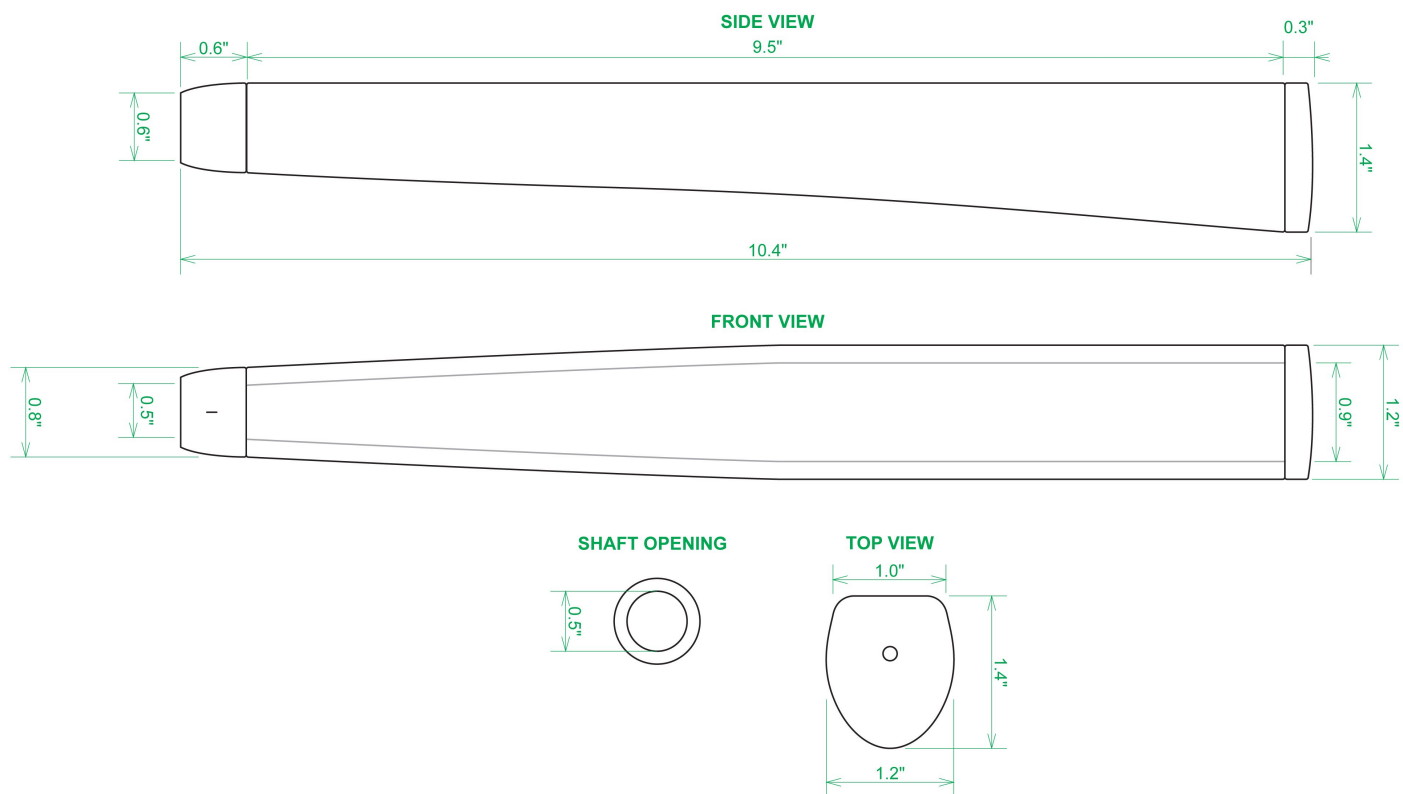

Puttergriffe

Sweet Rollz Golf South Heat Midsize Putter Griff

Artikel-Nr.: SRG-SZP02M-HET

Markenname: Sweet Rollz Golf

Die Golf Puttergriffe von Sweet Rollz Putter Griffe bestechen nicht nur durch ihren vielfältigen Designs, sondern auch durch ihr komfortables und griffiges Gefühl. Viele bunte und außergewöhnliche Designs und zwei Griff-Stärken (Skinny/Standard und Midsize) bringen in jedem Fall den „optischen Schwung“ in Ihr Spiel.

Die Griffe bestehen aus einer gewebeverstärkten Polyurethanplatte mit einem tiefgezogenen inneren Strukturrahmen aus Gummi. Auf den Gummirahmen wird eine Klebeschicht aufgetragen, danach wird der Griff von Hand über

dem Gummirahmen vernäht. Der fertig genähte Griff aus synthetischem Urethan verfügt über ein flaches, geprägtes Wabenmuster, dass das Gefühl des Putts nahtlos in Ihre Handflächen überträgt - für das ultimative Feedback beim Putten.

Technische Daten Sweet Rollz Golf Midsize Puttergriff:

[>>> zum Produkt >>>](#)