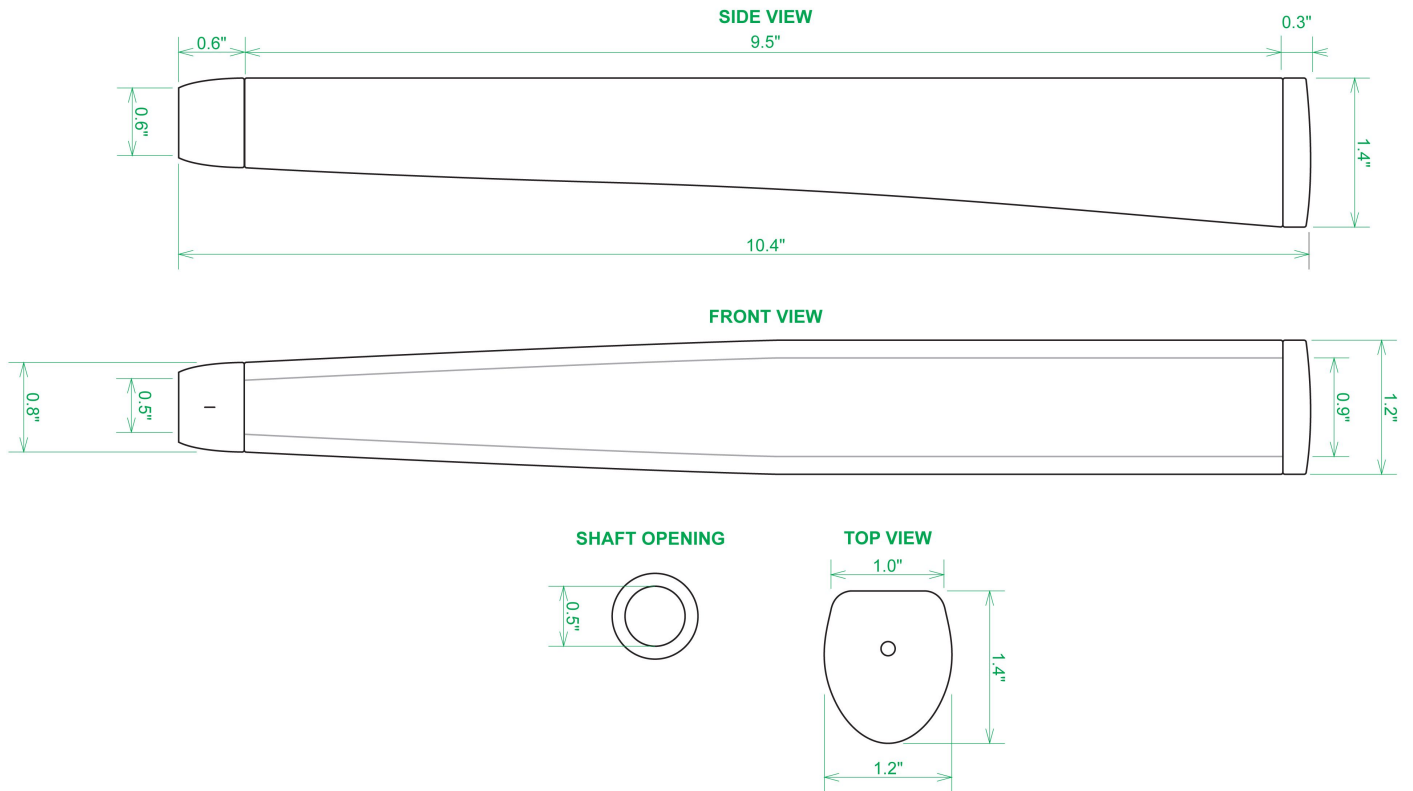

Puttergriffe

Sweet Rollz Golf South Heat Midsize Putter Griff

Artikel-Nr.: SRG-SZP02M-HET

Markenname: Sweet Rollz Golf

Die Golf Puttergriffe von Sweet Rollz Putter Griffe bestechen nicht nur durch ihren vielfältigen Designs, sondern auch durch ihr komfortables und griffiges Gefühl. Viele bunte und außergewöhnliche Designs und zwei Griff-Stärken (Skinny/Standard und Midsize) bringen in jedem Fall den „optischen Schwung“ in Ihr Spiel.

Die Griffe bestehen aus einer gewebeverstärkten Polyurethanplatte mit einem tiefgezogenen inneren Strukturrahmen aus Gummi. Auf den Gummirahmen wird eine Klebeschicht aufgetragen, danach wird der Griff von Hand über

dem Gummirahmen vernäht. Der fertig genähte Griff aus synthetischem Urethan verfügt über ein flaches, geprägtes Wabenmuster, dass das Gefühl des Putts nahtlos in Ihre Handflächen überträgt - für das ultimative Feedback beim Putten.

Technische Daten Sweet Rollz Golf Midsize Puttergriff:

[>>> zum Produkt >>>](#)