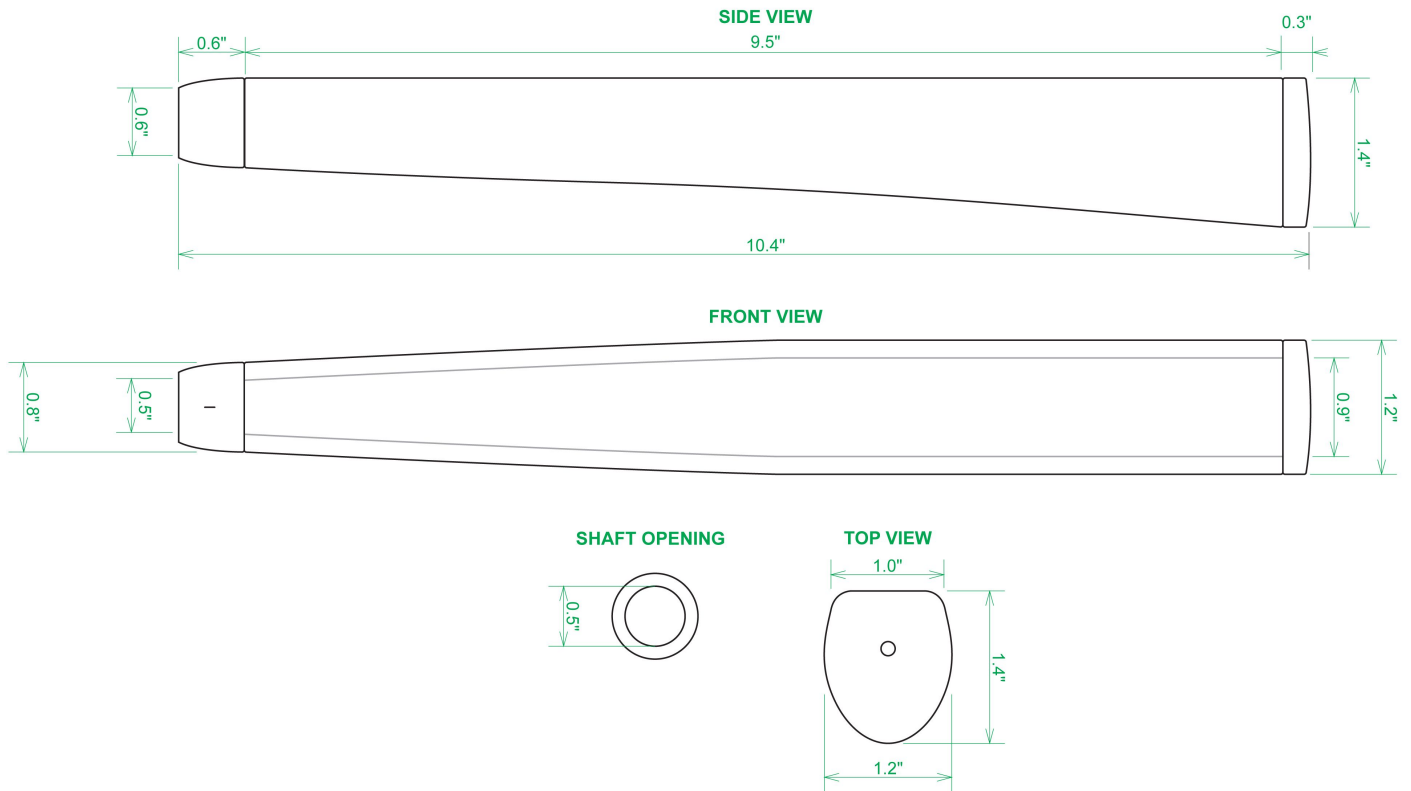

## Sweet Rollz Golf WTF Midsize Putter Griff

Artikel-Nr.: SRG-SZP02M-WTF

Markenname: Sweet Rollz Golf

Die Golf Puttergriffe von Sweet Rollz Putter Griffe bestechen nicht nur durch ihren vielfältigen Designs, sondern auch durch ihr komfortables und griffiges Gefühl. Viele bunte und außergewöhnliche Designs und zwei Griff-Stärken (Skinny/Standard und Midsize) bringen in jedem Fall den „optischen Schwung“ in Ihr Spiel.

Die Griffe bestehen aus einer gewebeverstärkten Polyurethanplatte mit einem tiefgezogenen inneren Strukturrahmen aus Gummi. Auf den Gummirahmen wird eine Klebeschicht aufgetragen, danach wird der Griff von Hand über

dem Gummirahmen vernäht. Der fertig genähte Griff aus synthetischem Urethan verfügt über ein flaches, geprägtes Wabenmuster, dass das Gefühl des Putts nahtlos in Ihre Handflächen überträgt - für das ultimative Feedback beim Putten.

### Technische Daten Sweet Rollz Golf Midsize Puttergriff:

[>>> zum Produkt >>>](#)