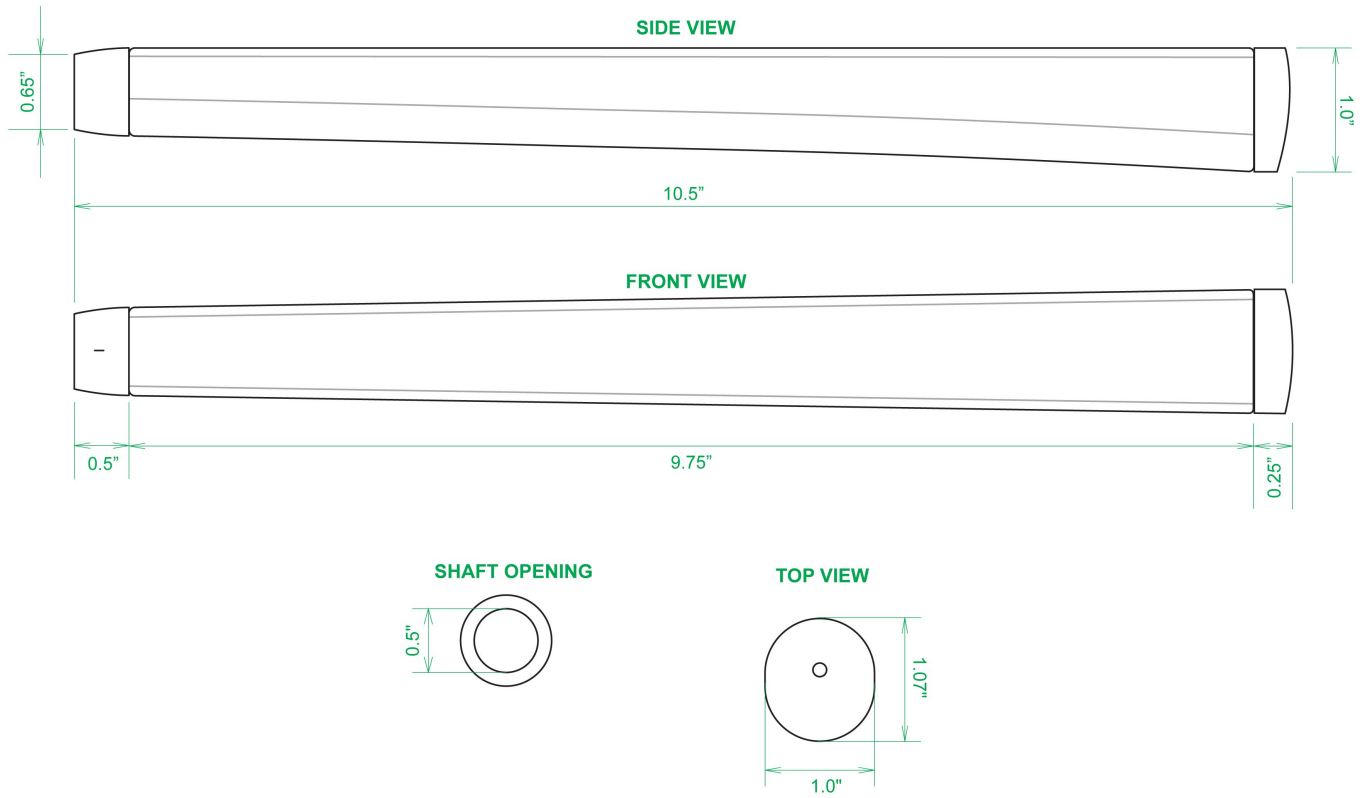

Puttergriffe

Sweet Rollz Golf Thunderstruck Skinny Standard Putter Griff

Artikel-Nr.: SRG-SZP01-THS

Markenname: Sweet Rollz Golf

Die Golf Puttergriffe von Sweet Rollz Putter Griffe bestehen nicht nur durch ihren vielfältigen Designs, sondern auch durch ihr komfortables und griffiges Gefühl. Viele bunte und außergewöhnliche Designs und zwei Griff-Stärken (Skinny/Standard und Midsize) bringen in jedem Fall den „optischen Schwung“ in Ihr Spiel.

Die Griffe bestehen aus einer gewebeverstärkten Polyurethanplatte mit einem tiefgezogenen inneren Strukturrahmen aus Gummi. Auf den Gummirahmen wird eine Klebeschicht aufgetragen, danach wird der Griff von Hand über

dem Gummirahmen vernäht. Der fertig genähte Griff aus synthetischem Urethan verfügt über ein flaches, geprägtes Wabenmuster, dass das Gefühl des Putts nahtlos in Ihre Handflächen überträgt - für das ultimative Feedback beim Putten.

Technische Daten Sweet Rollz Golf Skinny Puttergriff:

[>>> zum Produkt >>>](#)