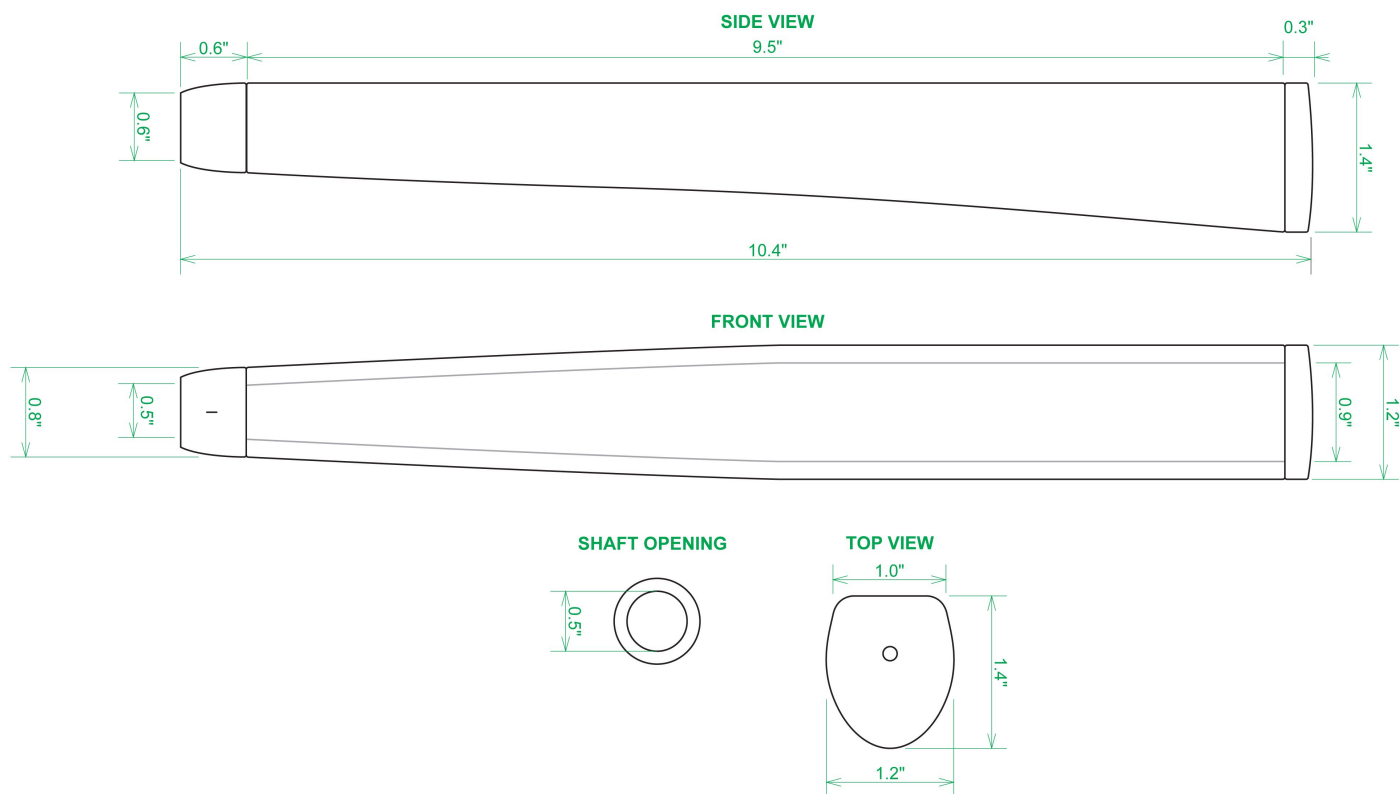

Puttergriffe

Sweet Rollz Golf Thunderstruck Midsize Putter Griff

Artikel-Nr.: SRG-SZP02M-THS

Markenname: Sweet Rollz Golf

Die Golf Puttergriffe von Sweet Rollz Putter Griffe bestechen nicht nur durch ihren vielfältigen Designs, sondern auch durch ihr komfortables und griffiges Gefühl. Viele bunte und außergewöhnliche Designs und zwei Griff-Stärken (Skinny/Standard und Midsize) bringen in jedem Fall den „optischen Schwung“ in Ihr Spiel.

Die Griffe bestehen aus einer gewebeverstärkten Polyurethanplatte mit einem tiefgezogenen inneren Strukturrahmen aus Gummi. Auf den Gummirahmen wird eine Klebeschicht aufgetragen, danach wird der Griff von Hand über

dem Gummirahmen vernäht. Der fertig genähte Griff aus synthetischem Urethan verfügt über ein flaches, geprägtes Wabenmuster, dass das Gefühl des Putts nahtlos in Ihre Handflächen überträgt - für das ultimative Feedback beim Putten.

Technische Daten Sweet Rollz Golf Midsize Puttergriff:

[>>> zum Produkt >>>](#)