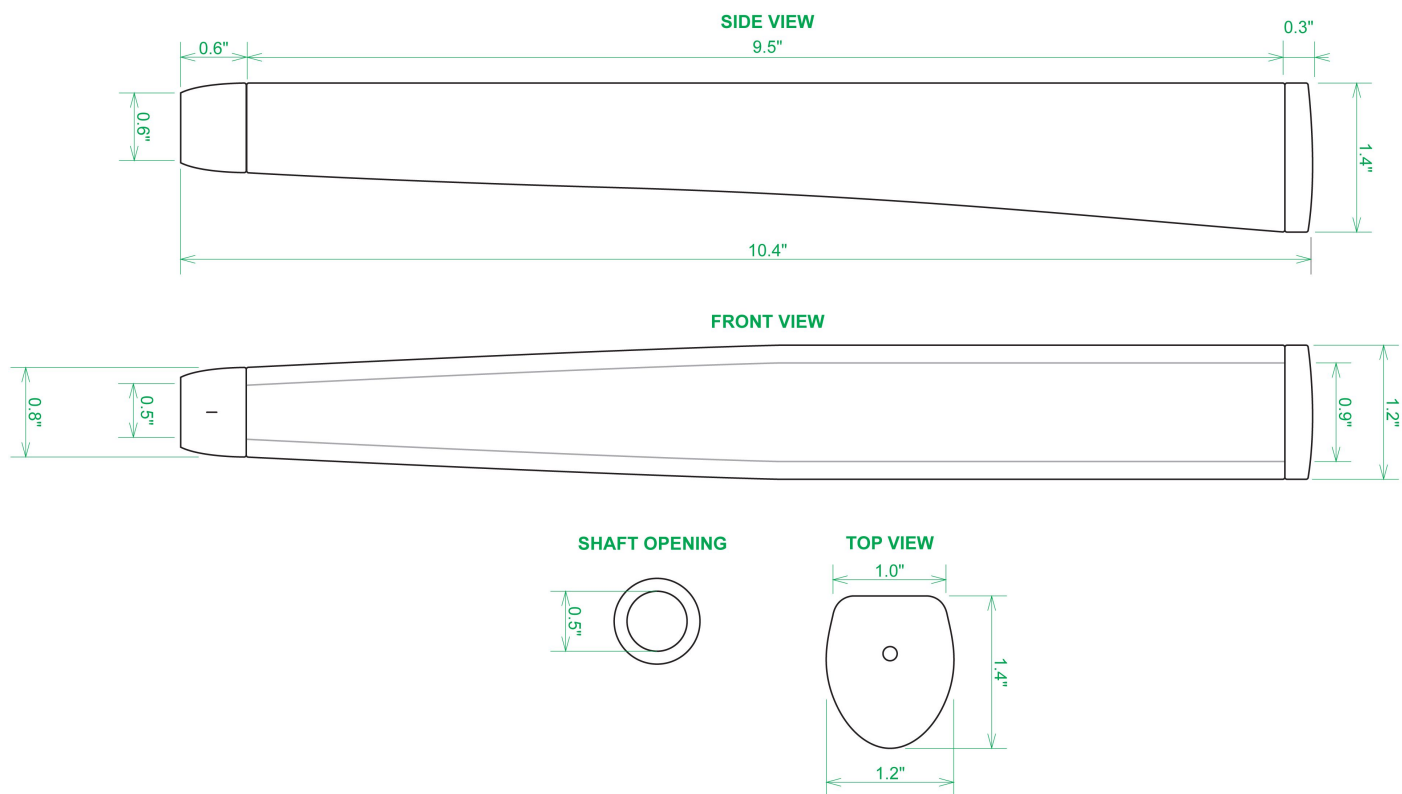

## Sweet Rollz Golf The G.O.A.T. (Greatest of All Times) Midsize Putter Griff

Artikel-Nr.: SRG-SZP02M-GOA

Markenname: Sweet Rollz Golf

Die Golf Puttergriffe von Sweet Rollz Putter Griffe bestechen nicht nur durch ihren vielfältigen Designs, sondern auch durch ihr komfortables und griffiges Gefühl. Viele bunte und außergewöhnliche Designs und zwei Griff-Stärken (Skinny/Standard und Midsize) bringen in jedem Fall den „optischen Schwung“ in Ihr Spiel.

Die Griffe bestehen aus einer gewebeverstärkten Polyurethanplatte mit einem tiefgezogenen inneren Strukturrahmen aus Gummi. Auf den Gummirahmen wird eine Klebeschicht aufgetragen, danach wird der Griff von Hand über

dem Gummirahmen vernäht. Der fertig genähte Griff aus synthetischem Urethan verfügt über ein flaches, geprägtes Wabenmuster, dass das Gefühl des Putts nahtlos in Ihre Handflächen überträgt - für das ultimative Feedback beim Putten.

Technische Daten Sweet Rollz Golf Midsize Puttergriff:

[>>> zum Produkt >>>](#)