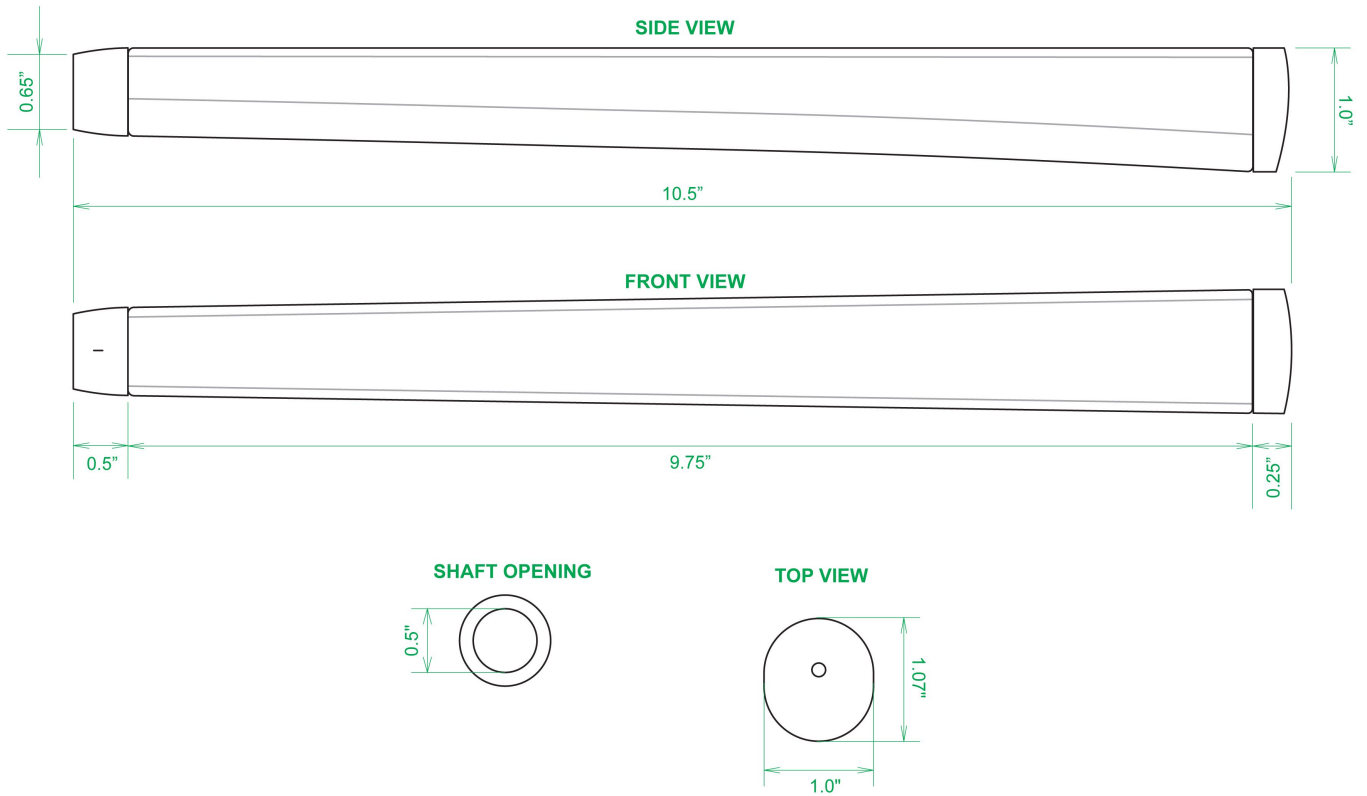

Technische Daten Sweet Rollz Golf Skinny Puttergriff:

[>>> zum Produkt >>>](#)