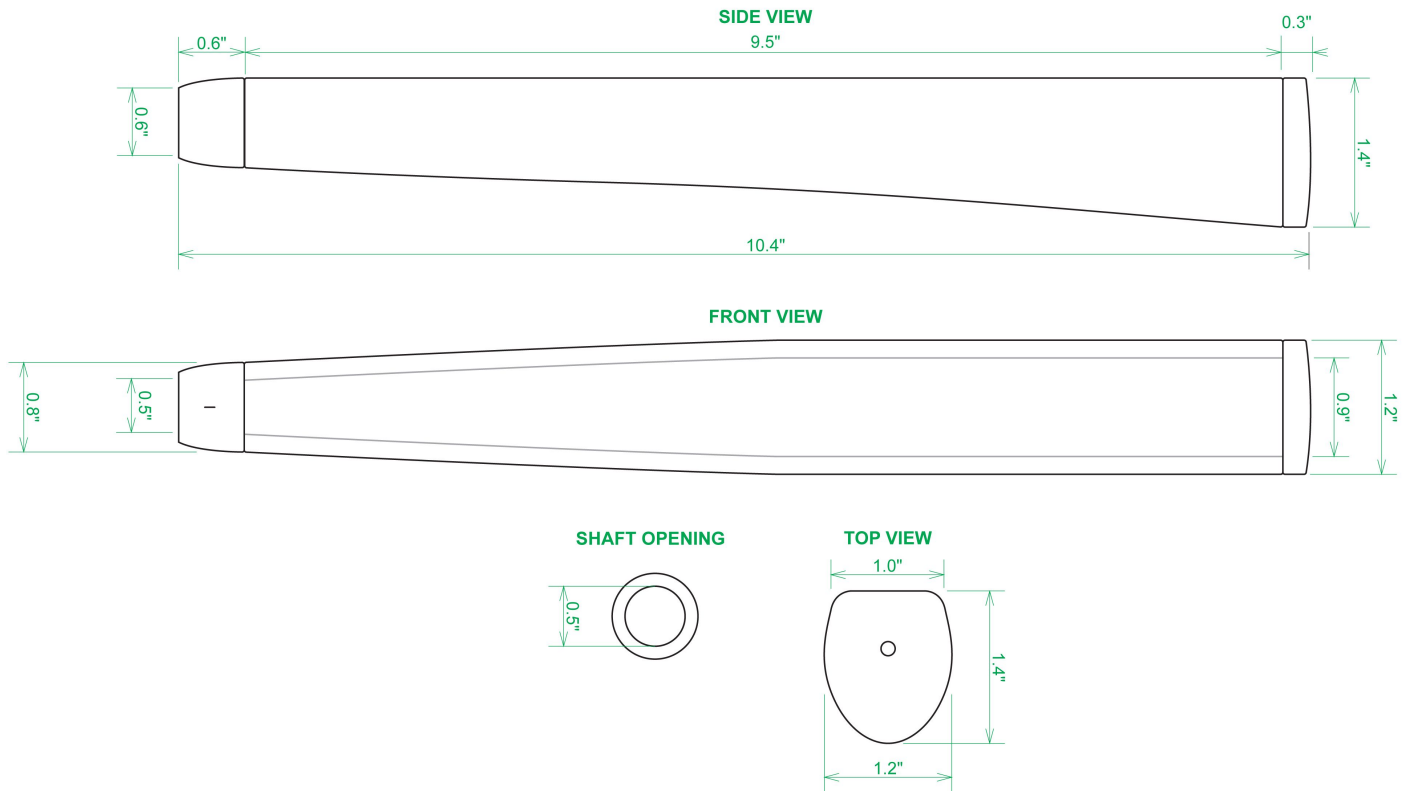

Puttergriffe

Sweet Rollz Golf South Hula Girl Midsize Putter Griff

Artikel-Nr.: SRG-SZP02M-HUG

Markenname: Sweet Rollz Golf

Die Golf Puttergriffe von Sweet Rollz Putter Griffe bestehen nicht nur durch ihren vielfältigen Designs, sondern auch durch ihr komfortables und griffiges Gefühl. Viele bunte und außergewöhnliche Designs und zwei Griff-Stärken (Skinny/Standard und Midsize) bringen in jedem Fall den „optischen Schwung“ in Ihr Spiel.

Die Griffe bestehen aus einer gewebeverstärkten Polyurethanplatte mit einem tiefgezogenen inneren Strukturrahmen aus Gummi. Auf den Gummirahmen wird eine Klebeschicht aufgetragen, danach wird der Griff von Hand über

dem Gummirahmen vernäht. Der fertig genähte Griff aus synthetischem Urethan verfügt über ein flaches, geprägtes Wabenmuster, dass das Gefühl des Putts nahtlos in Ihre Handflächen überträgt - für das ultimative Feedback beim Putten.

Technische Daten Sweet Rollz Golf Midsize Puttergriff:

[>>> zum Produkt >>>](#)