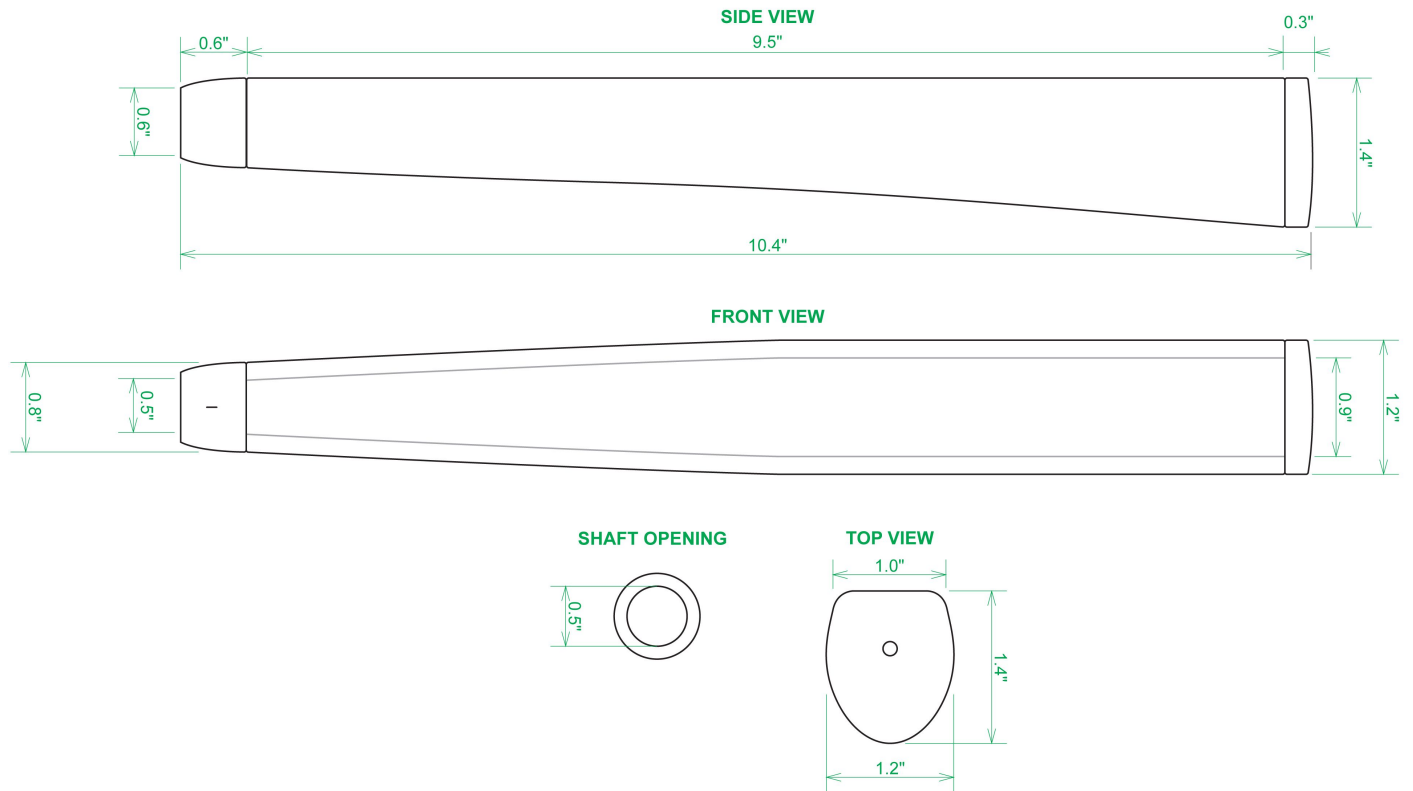

## Sweet Rollz Golf South Heat Midsize Putter Griff

Artikel-Nr.: SRG-SZP02M-HET

Markenname: Sweet Rollz Golf

Die Golf Puttergriffe von Sweet Rollz Putter Griffe bestechen nicht nur durch ihren vielfältigen Designs, sondern auch durch ihr komfortables und griffiges Gefühl. Viele bunte und außergewöhnliche Designs und zwei Griff-Stärken (Skinny/Standard und Midsize) bringen in jedem Fall den „optischen Schwung“ in Ihr Spiel.

Die Griffe bestehen aus einer gewebeverstärkten Polyurethanplatte mit einem tiefgezogenen inneren Strukturrahmen aus Gummi. Auf den Gummirahmen wird eine Klebeschicht aufgetragen, danach wird der Griff von Hand über

dem Gummirahmen vernäht. Der fertig genähte Griff aus synthetischem Urethan verfügt über ein flaches, geprägtes Wabenmuster, dass das Gefühl des Putts nahtlos in Ihre Handflächen überträgt - für das ultimative Feedback beim Putten.

Technische Daten Sweet Rollz Golf Midsize Puttergriff:

[>>> zum Produkt >>>](#)