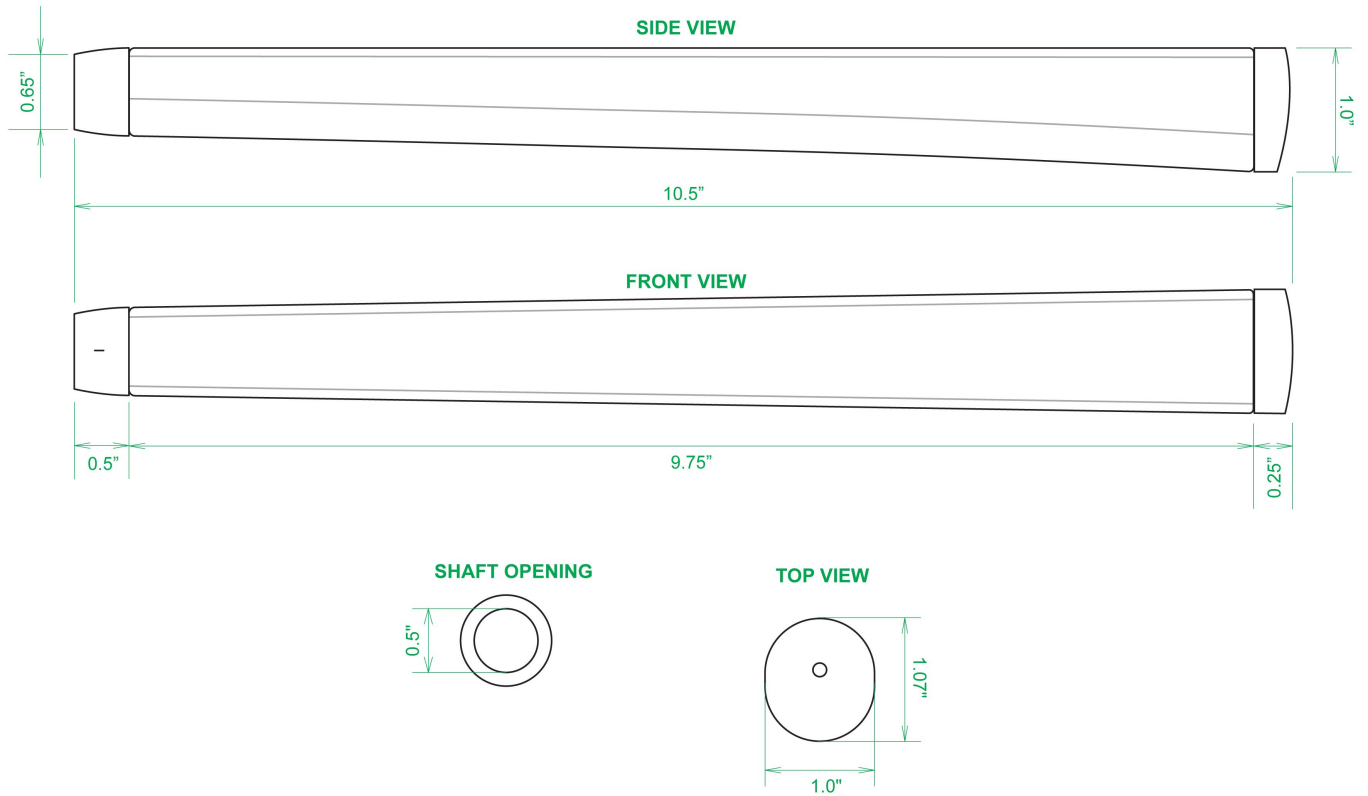

Puttergriffe

Sweet Rollz Golf South Beach Flamingo Skinny Standard Putter Griff

Artikel-Nr.: SRG-SZP01-SBE

Markenname: Sweet Rollz Golf

Die Golf Puttergriffe von Sweet Rollz Putter Griffe bestechen nicht nur durch ihren vielfältigen Designs, sondern auch durch ihr komfortables und griffiges Gefühl. Viele bunte und außergewöhnliche Designs und zwei Griff-Stärken (Skinny/Standard und Midsize) bringen in jedem Fall den „optischen Schwung“ in Ihr Spiel.

Die Griffe bestehen aus einer gewebeverstärkten Polyurethanplatte mit einem tiefgezogenen inneren Strukturrahmen aus Gummi. Auf den Gummirahmen wird eine Klebeschicht aufgetragen, danach wird der Griff von Hand über

dem Gummirahmen vernäht. Der fertig genähte Griff aus synthetischem Urethan verfügt über ein flaches, geprägtes Wabenmuster, dass das Gefühl des Putts nahtlos in Ihre Handflächen überträgt - für das ultimative Feedback beim Putten.

Technische Daten Sweet Rollz Golf Skinny Puttergriff:

[>>> zum Produkt >>>](#)