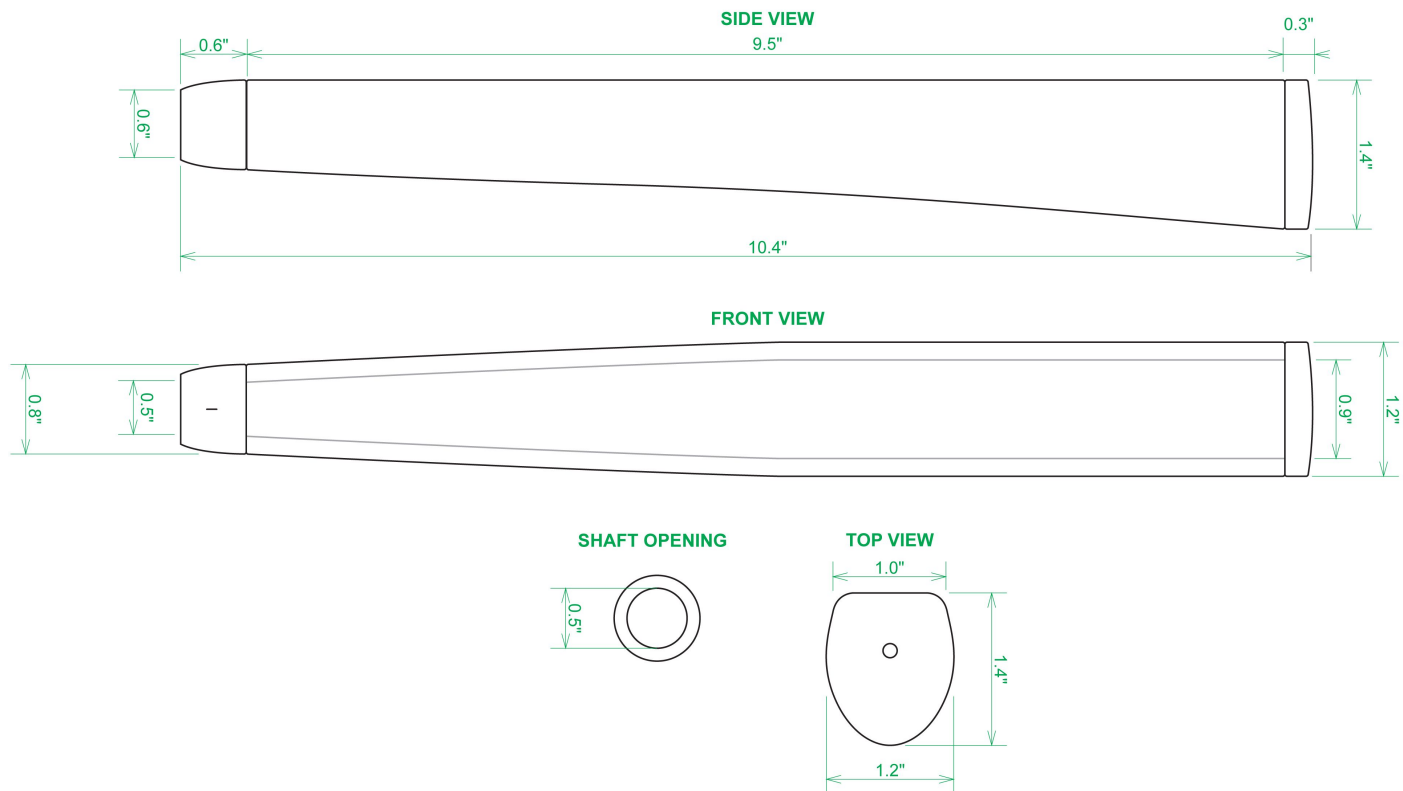

Technische Daten Sweet Rollz Golf Midsize Puttergriff:

[>>> zum Produkt >>>](#)