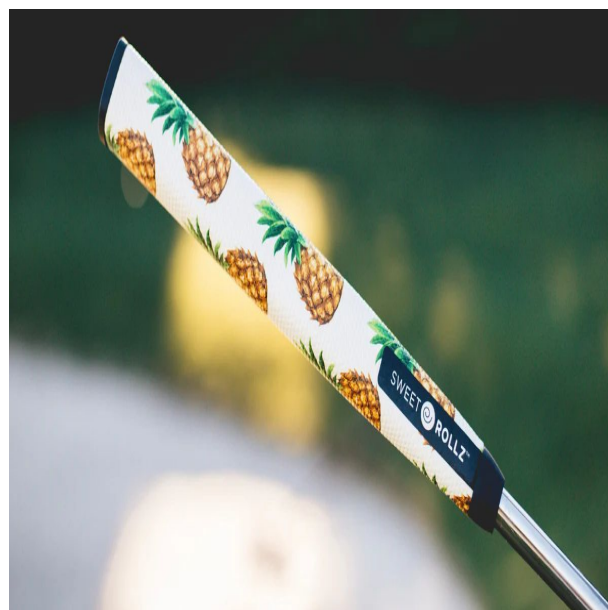

Puttergriffe

## Sweet Rollz Golf La Piña Skinny Standard Putter Griff

Artikel-Nr.: SRG-SZP01-LAP

Markenname: Sweet Rollz Golf

Die Golf Puttergriffe von Sweet Rollz Putter Griffe bestechen nicht nur durch ihren vielfältigen Designs, sondern auch durch ihr komfortables und griffiges Gefühl. Viele bunte und außergewöhnliche Designs und zwei Griff-Stärken (Skinny/Standard und Midsize) bringen in jedem Fall den „optischen Schwung“ in Ihr Spiel.

Die Griffe bestehen aus einer gewebeverstärkten Polyurethanplatte mit einem tiefgezogenen inneren Strukturrahmen aus Gummi. Auf den Gummirahmen wird eine Klebeschicht aufgetragen, danach wird der Griff von Hand über

dem Gummirahmen vernäht. Der fertig genähte Griff aus synthetischem Urethan verfügt über ein flaches, geprägtes Wabenmuster, das das Gefühl des Putts nahtlos in Ihre Handflächen überträgt - für das ultimative Feedback beim Putten.