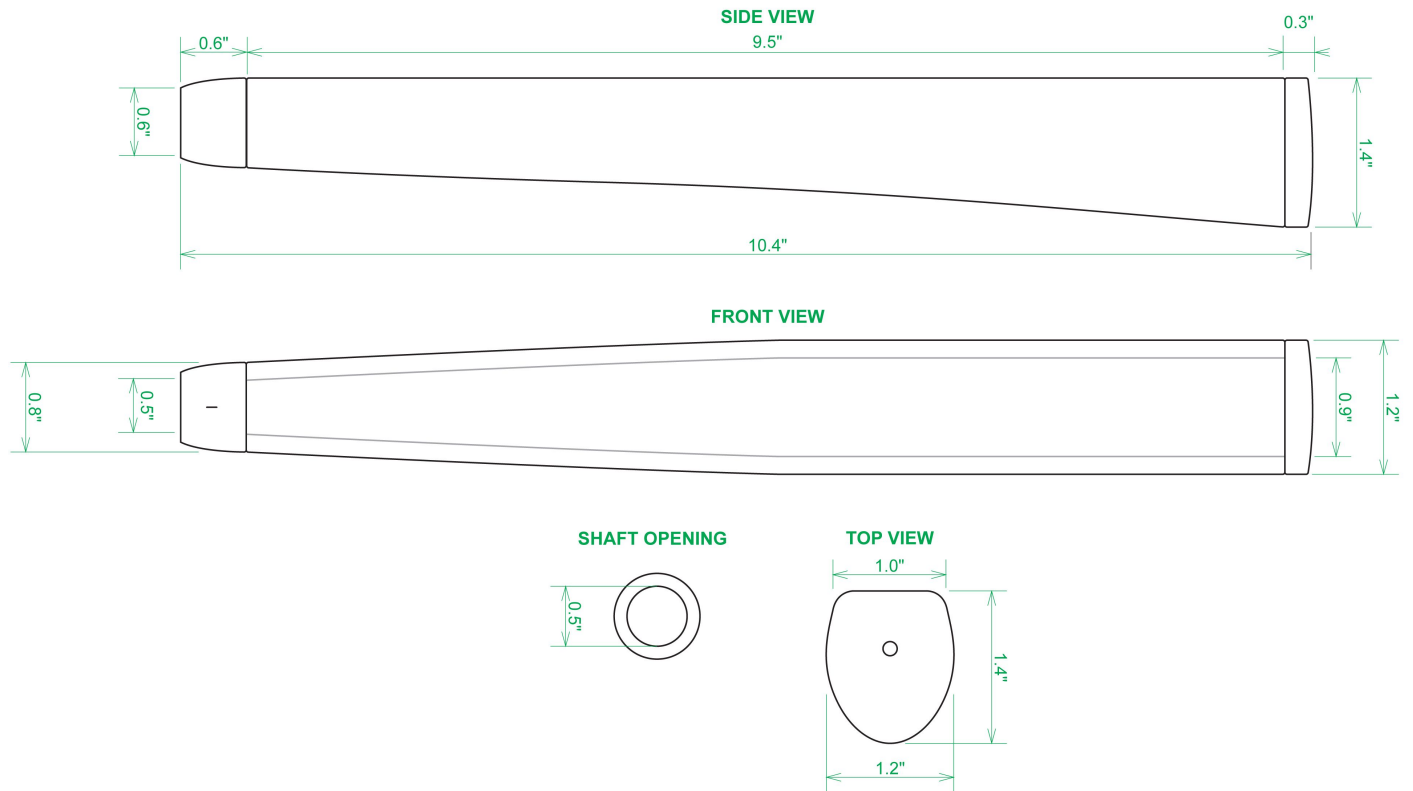

## Sweet Rollz Golf La Piña Midsize Putter Griff

Artikel-Nr.: SRG-SZP02M-LAP

Markenname: Sweet Rollz Golf

Die Golf Puttergriffe von Sweet Rollz Putter Griffe bestechen nicht nur durch ihren vielfältigen Designs, sondern auch durch ihr komfortables und griffiges Gefühl. Viele bunte und außergewöhnliche Designs und zwei Griff-Stärken (Skinny/Standard und Midsize) bringen in jedem Fall den „optischen Schwung“ in Ihr Spiel.

Die Griffe bestehen aus einer gewebeverstärkten Polyurethanplatte mit einem tiefgezogenen inneren Strukturrahmen aus Gummi. Auf den Gummirahmen wird eine Klebeschicht aufgetragen, danach wird der Griff von Hand über

dem Gummirahmen vernäht. Der fertig genähte Griff aus synthetischem Urethan verfügt über ein flaches, geprägtes Wabenmuster, dass das Gefühl des Putts nahtlos in Ihre Handflächen überträgt - für das ultimative Feedback beim Putten.

Technische Daten Sweet Rollz Golf Midsize Puttergriff:

[>>> zum Produkt >>>](#)