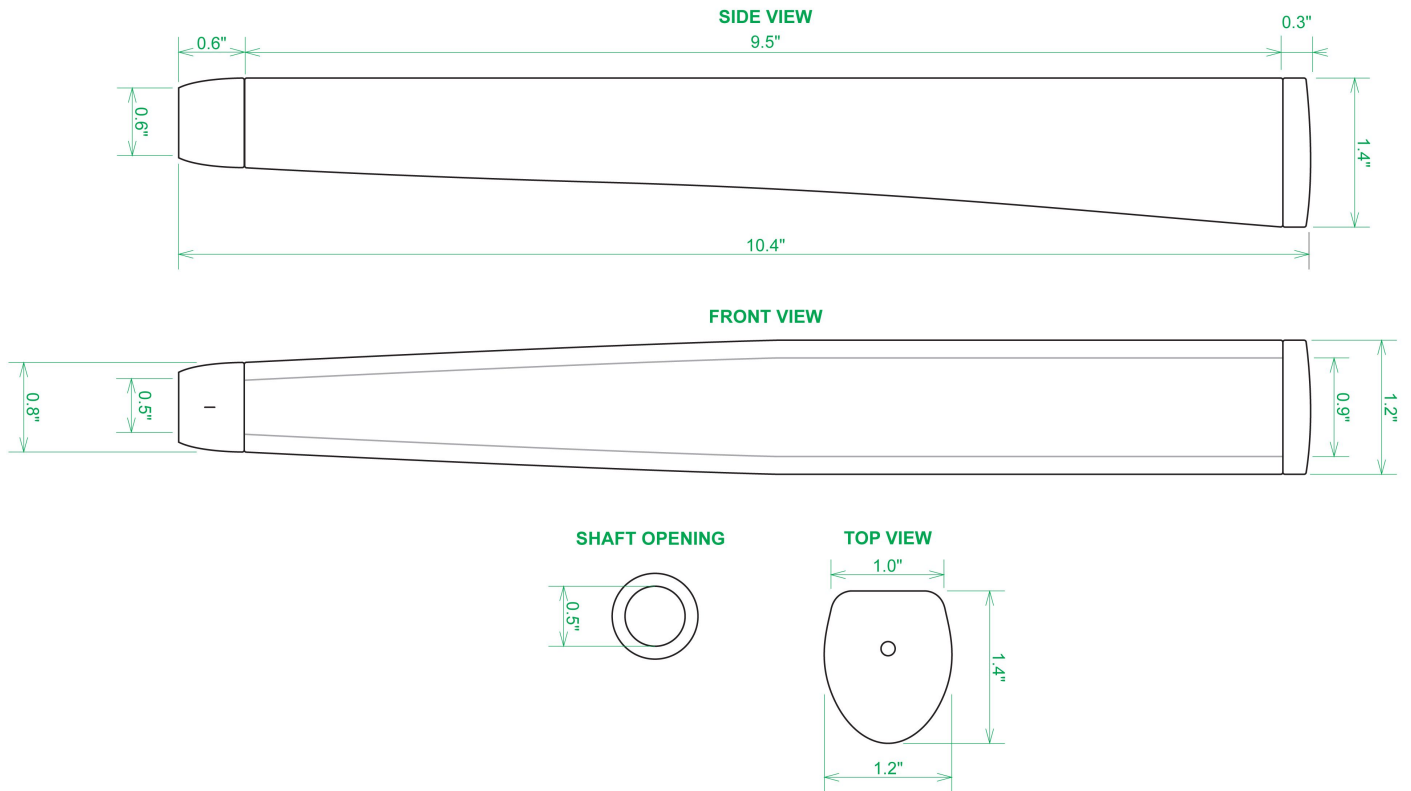

## Sweet Rollz Golf La Piña Midsize Putter Griff

Artikel-Nr.: SRG-SZP02M-LAP

Markenname: Sweet Rollz Golf

Die Golf Puttergriffe von Sweet Rollz Putter Griffe bestechen nicht nur durch ihren vielfältigen Designs, sondern auch durch ihr komfortables und griffiges Gefühl. Viele bunte und außergewöhnliche Designs und zwei Griff-Stärken (Skinny/Standard und Midsize) bringen in jedem Fall den „optischen Schwung“ in Ihr Spiel.

Die Griffe bestehen aus einer gewebeverstärkten Polyurethanplatte mit einem tiefgezogenen inneren Strukturrahmen aus Gummi. Auf den Gummirahmen wird eine Klebeschicht aufgetragen, danach wird der Griff von Hand über

dem Gummirahmen vernäht. Der fertig genähte Griff aus synthetischem Urethan verfügt über ein flaches, geprägtes Wabenmuster, dass das Gefühl des Putts nahtlos in Ihre Handflächen überträgt - für das ultimative Feedback beim Putten.

Technische Daten Sweet Rollz Golf Midsize Puttergriff:

[>>> zum Produkt >>>](#)