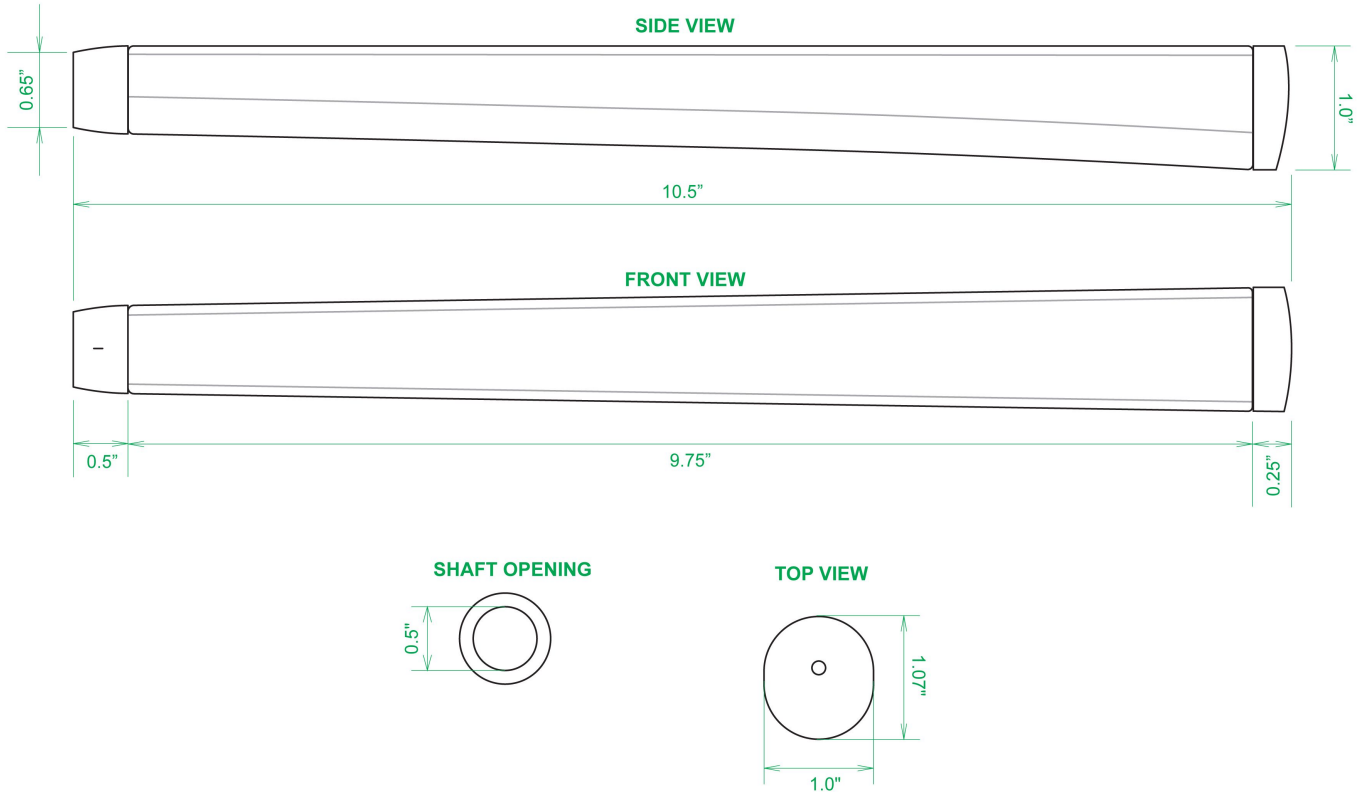

Puttergriffe

Sweet Rollz Golf Heat Skinny Standard Putter Griff

Artikel-Nr.: SRG-SZP01-HET

Markenname: Sweet Rollz Golf

Die Golf Puttergriffe von Sweet Rollz Putter Griffe bestechen nicht nur durch ihren vielfältigen Designs, sondern auch durch ihr komfortables und griffiges Gefühl. Viele bunte und außergewöhnliche Designs und zwei Griff-Stärken (Skinny/Standard und Midsize) bringen in jedem Fall den „optischen Schwung“ in Ihr Spiel.

Die Griffe bestehen aus einer gewebeverstärkten Polyurethanplatte mit einem tiefgezogenen inneren Strukturrahmen aus Gummi. Auf den Gummirahmen wird eine Klebeschicht aufgetragen, danach wird der Griff von Hand über

dem Gummirahmen vernäht. Der fertig genähte Griff aus synthetischem Urethan verfügt über ein flaches, geprägtes Wabenmuster, das das Gefühl des Putts nahtlos in Ihre Handflächen überträgt - für das ultimative Feedback beim Putten.

Technische Daten Sweet Rollz Golf Skinny Puttergriff:

[>>> zum Produkt >>>](#)