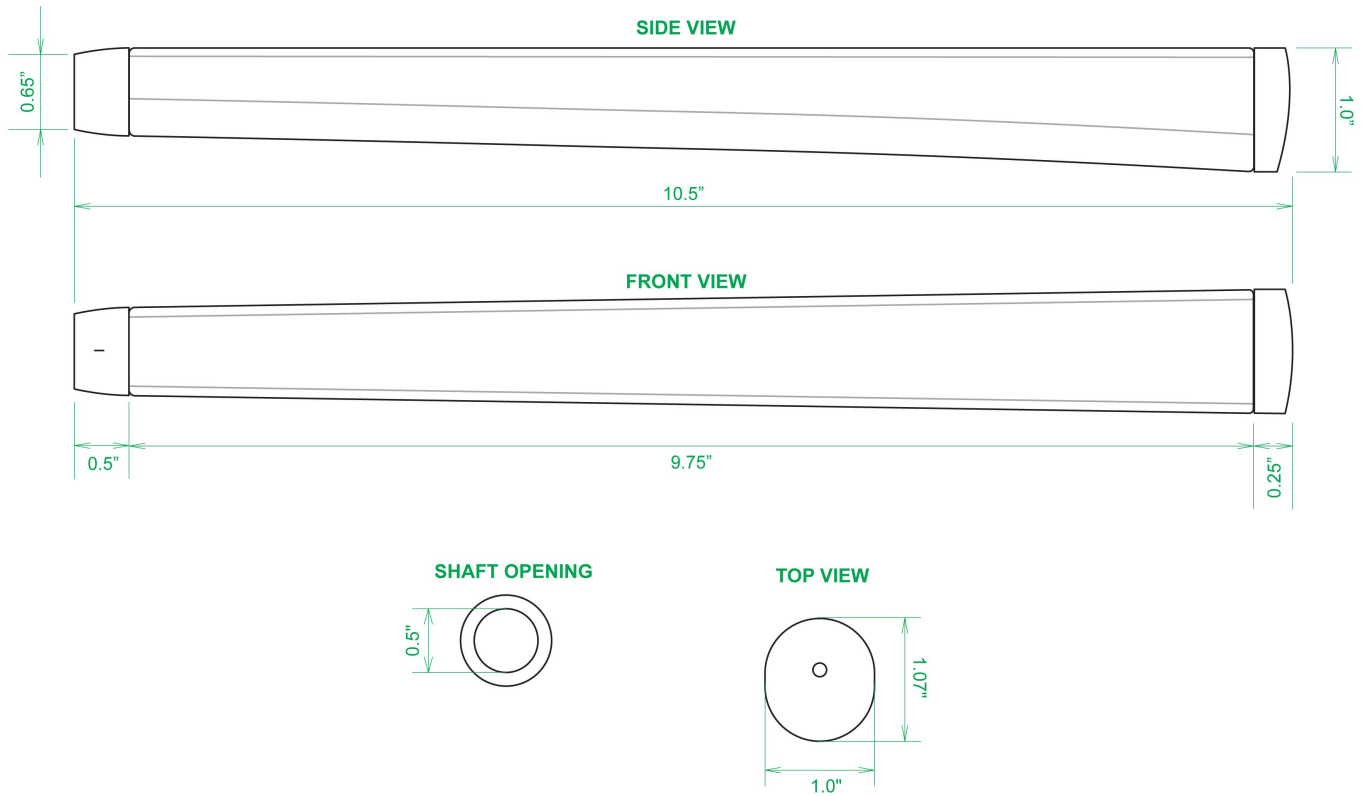

Puttergriffe

Sweet Rollz Golf Heat Skinny Standard Putter Griff

Artikel-Nr.: SRG-SZP01-HET

Markenname: Sweet Rollz Golf

Die Golf Puttergriffe von Sweet Rollz Putter Griffe bestechen nicht nur durch ihren vielfältigen Designs, sondern auch durch ihr komfortables und griffiges Gefühl. Viele bunte und außergewöhnliche Designs und zwei Griff-Stärken (Skinny/Standard und Midsize) bringen in jedem Fall den „optischen Schwung“ in Ihr Spiel.

Die Griffe bestehen aus einer gewebeverstärkten Polyurethanplatte mit einem tiefgezogenen inneren Strukturrahmen aus Gummi. Auf den Gummirahmen wird eine Klebeschicht aufgetragen, danach wird der Griff von Hand über

dem Gummirahmen vernäht. Der fertig genähte Griff aus synthetischem Urethan verfügt über ein flaches, geprägtes Wabenmuster, dass das Gefühl des Putts nahtlos in Ihre Handflächen überträgt - für das ultimative Feedback beim Putten.

Technische Daten Sweet Rollz Golf Skinny Puttergriff:

[>>> zum Produkt >>>](#)