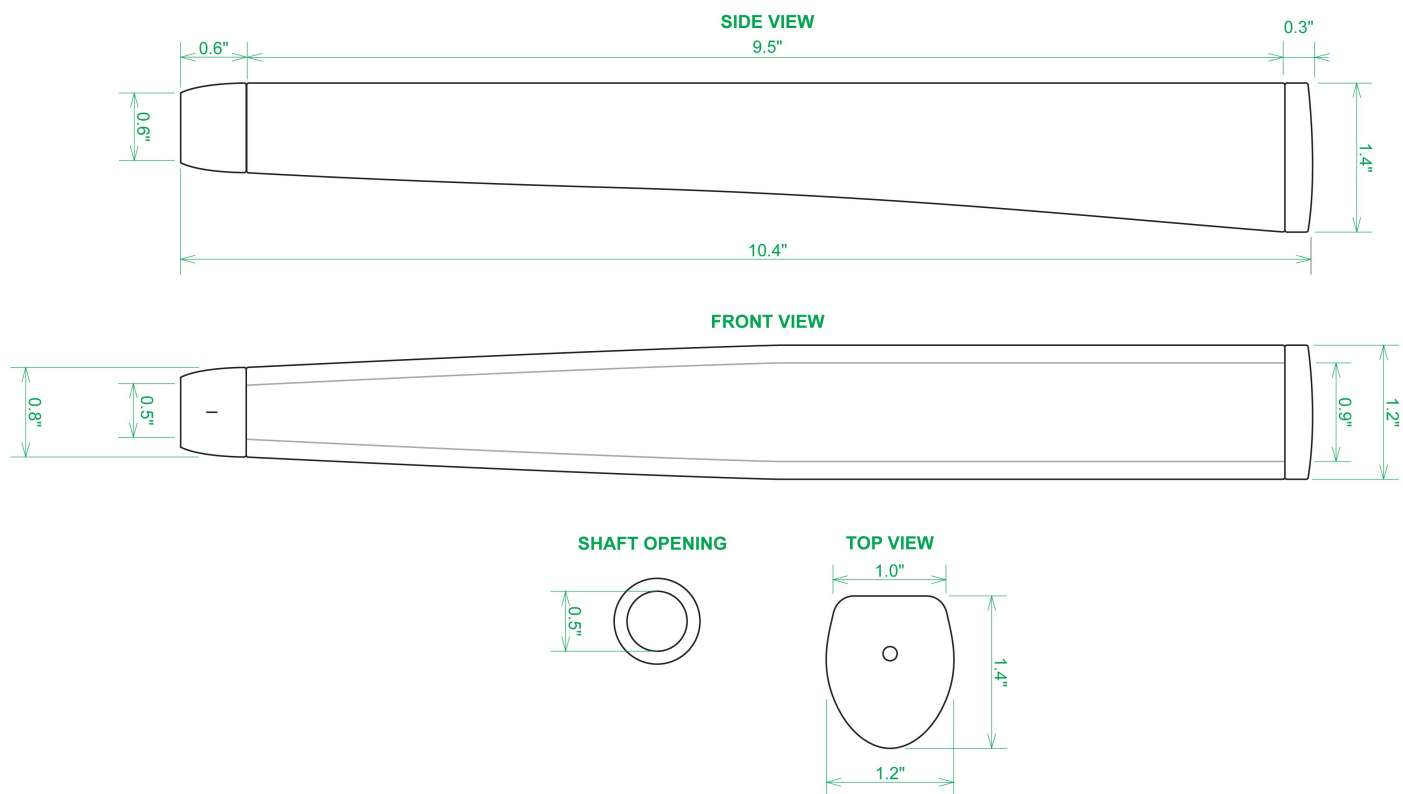

Puttergriffe

Sweet Rollz Golf C-Note Midsize Putter Griff

Artikel-Nr.: SRG-SZP02M-CNO

Markenname: Sweet Rollz Golf

Die Golf Puttergriffe von Sweet Rollz Putter Griffe bestechen nicht nur durch ihren vielfältigen Designs, sondern auch durch ihr komfortables und griffiges Gefühl. Viele bunte und außergewöhnliche Designs und zwei Griff-Stärken (Skinny/Standard und Midsize) bringen in jedem Fall den „optischen Schwung“ in Ihr Spiel.

Die Griffe bestehen aus einer gewebeverstärkten Polyurethanplatte mit einem tiefgezogenen inneren Strukturrahmen aus Gummi. Auf den Gummirahmen wird eine Klebeschicht aufgetragen, danach wird der Griff von Hand über

dem Gummirahmen vernäht. Der fertig genähte Griff aus synthetischem Urethan verfügt über ein flaches, geprägtes Wabenmuster, dass das Gefühl des Putts nahtlos in Ihre Handflächen überträgt - für das ultimative Feedback beim Putten.

Technische Daten Sweet Rollz Golf Midsize Puttergriff:

[>>> zum Produkt >>>](#)