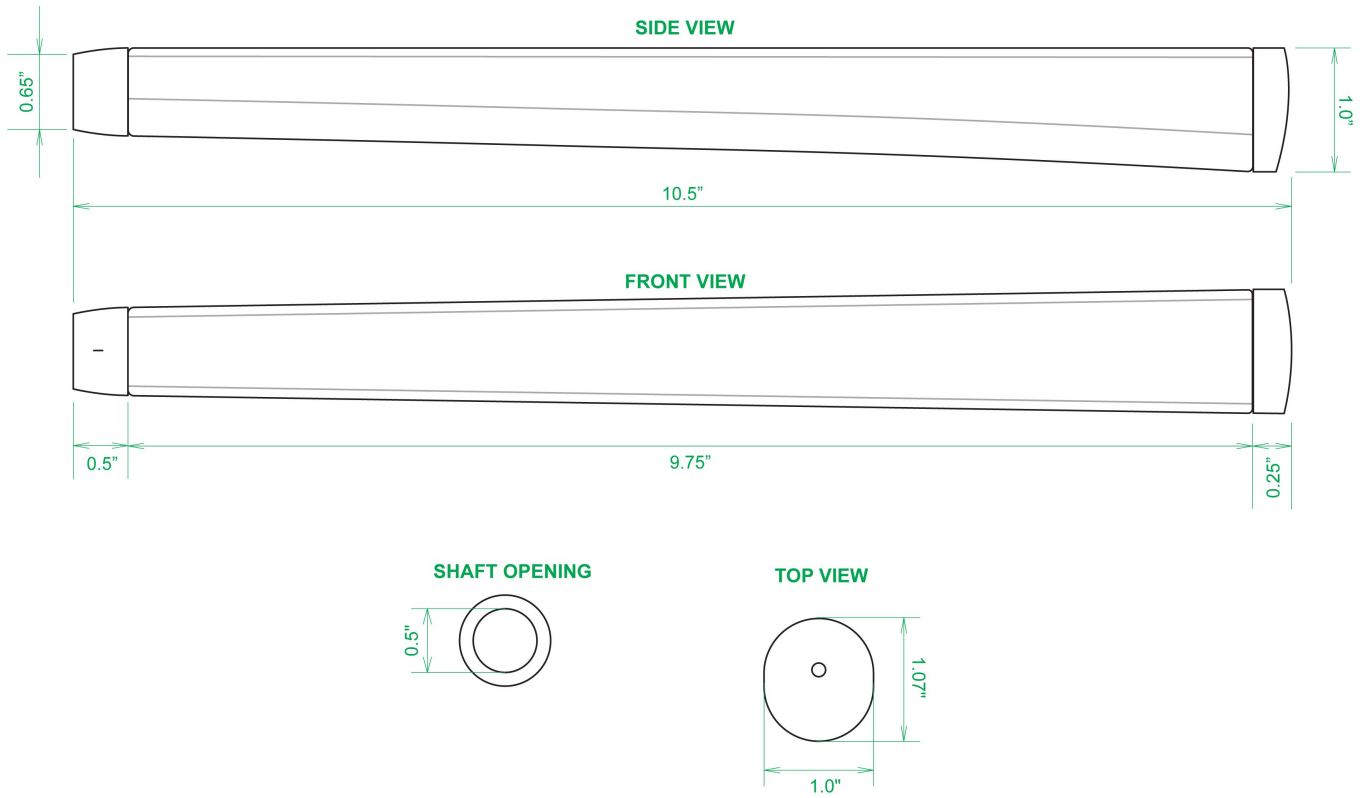

Technische Daten Sweet Rollz Golf Skinny Puttergriff:

[>>> zum Produkt >>>](#)