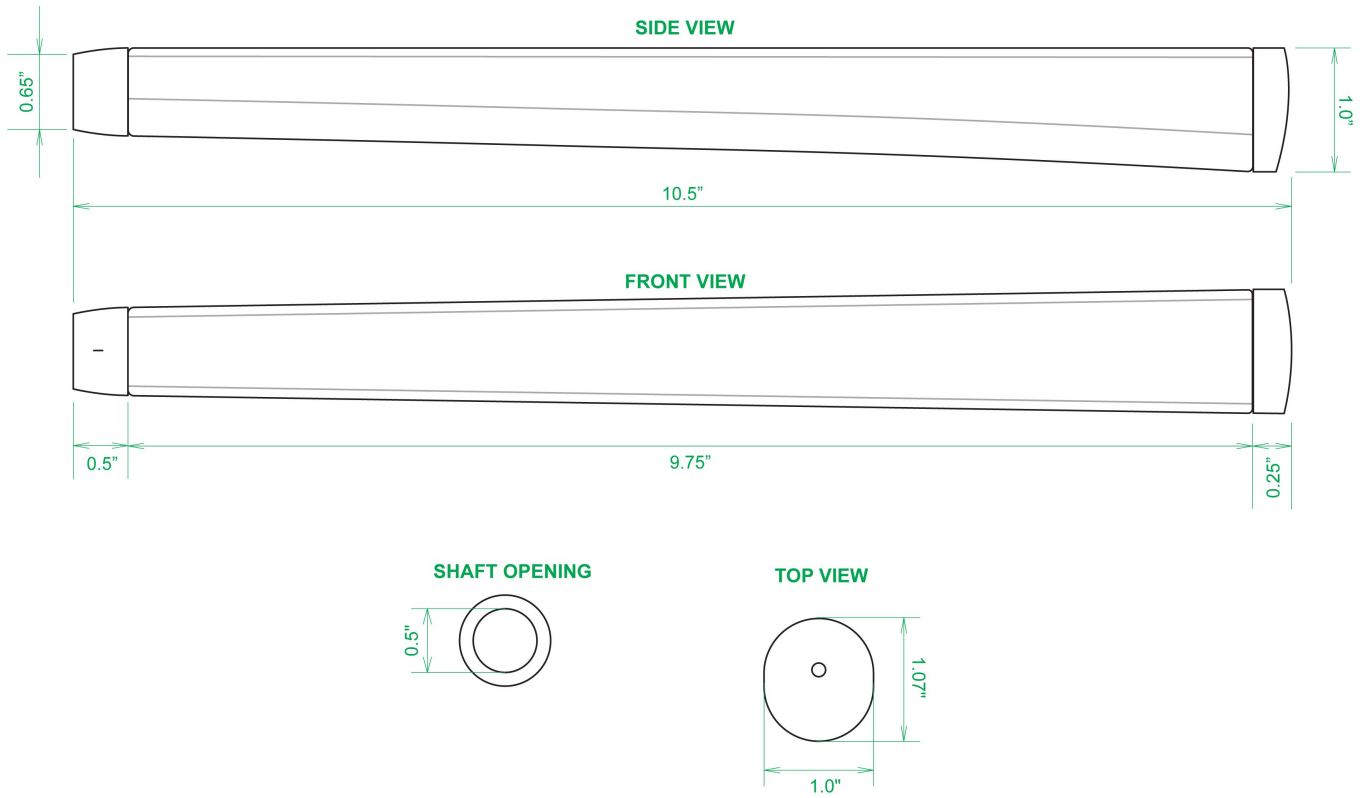

## Sweet Rollz Golf Electric Avenue Skinny Standard Putter Griff

Artikel-Nr.: SRG-SZP01-ELA

Markenname: Sweet Rollz Golf

Die Golf Puttergriffe von Sweet Rollz Putter Griffe bestechen nicht nur durch ihren vielfältigen Designs, sondern auch durch ihr komfortables und griffiges Gefühl. Viele bunte und außergewöhnliche Designs und zwei Griff-Stärken (Skinny/Standard und Midsize) bringen in jedem Fall den „optischen Schwung“ in Ihr Spiel.

Die Griffe bestehen aus einer gewebeverstärkten Polyurethanplatte mit einem tiefgezogenen inneren Strukturrahmen aus Gummi. Auf den Gummirahmen wird eine Klebeschicht aufgetragen, danach wird der Griff von Hand über

dem Gummirahmen vernäht. Der fertig genähte Griff aus synthetischem Urethan verfügt über ein flaches, geprägtes Wabenmuster, dass das Gefühl des Putts nahtlos in Ihre Handflächen überträgt - für das ultimative Feedback beim Putten.