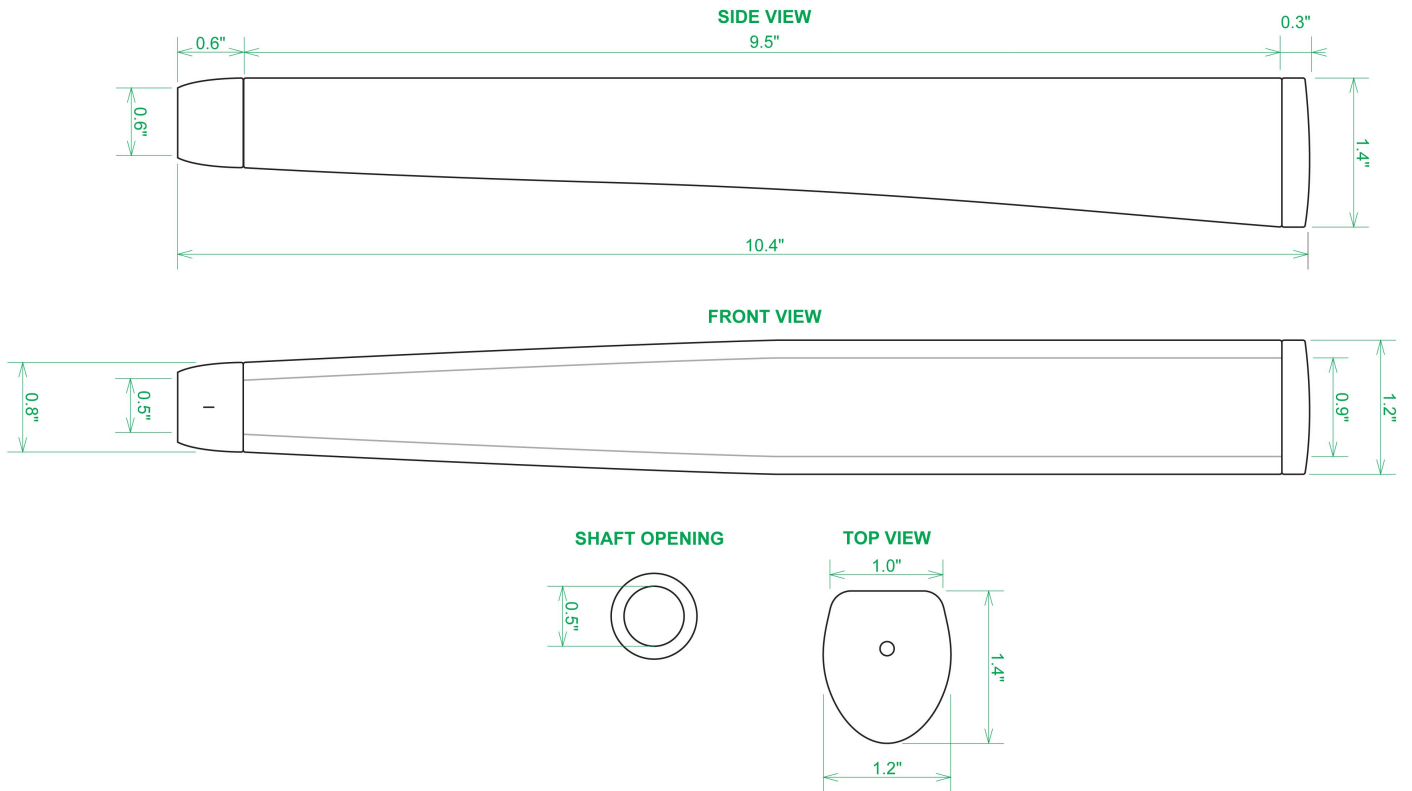

Technische Daten Sweet Rollz Golf Midsize Puttergriff:

[>>> zum Produkt >>>](#)