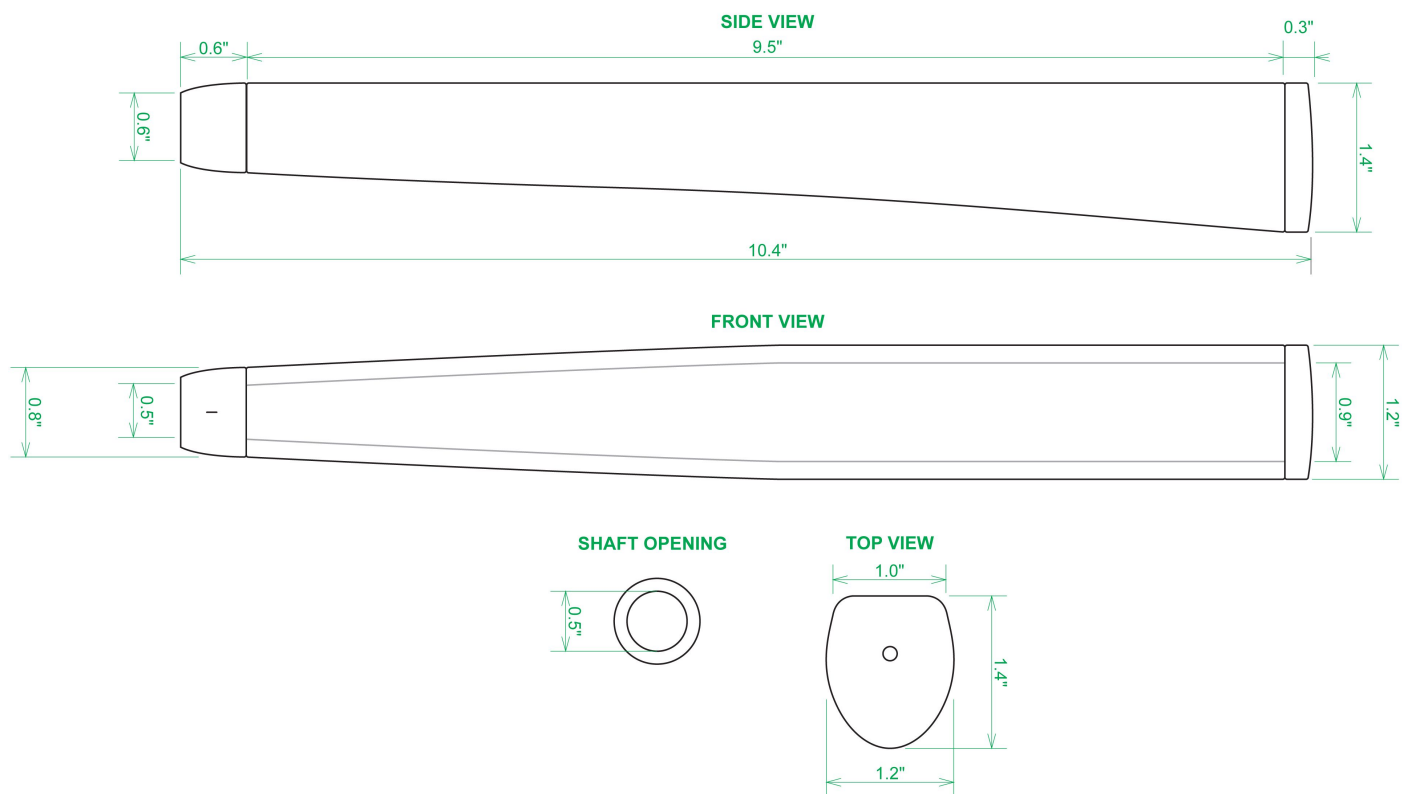

Technische Daten Sweet Rollz Golf Midsize Puttergriff:

[>>> zum Produkt >>>](#)