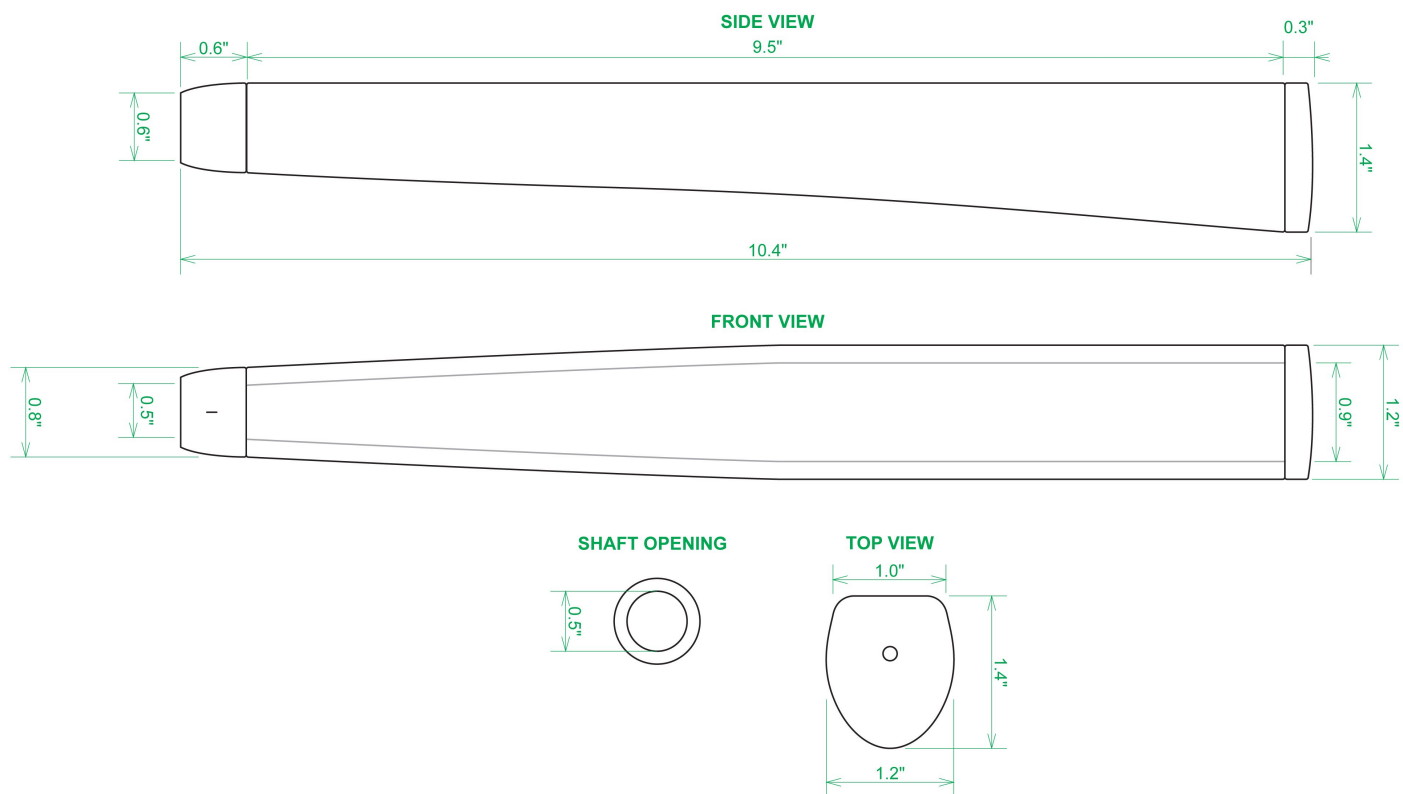

## Sweet Rollz Golf C-Note Midsize Putter Griff

Artikel-Nr.: SRG-SZP02M-CNO

Markenname: Sweet Rollz Golf

Die Golf Puttergriffe von Sweet Rollz Putter Griffe bestehen nicht nur durch ihren vielfältigen Designs, sondern auch durch ihr komfortables und griffiges Gefühl. Viele bunte und außergewöhnliche Designs und zwei Griff-Stärken (Skinny/Standard und Midsize) bringen in jedem Fall den „optischen Schwung“ in Ihr Spiel.

Die Griffe bestehen aus einer gewebeverstärkten Polyurethanplatte mit einem tiefgezogenen inneren Strukturrahmen aus Gummi. Auf den Gummirahmen wird eine Klebeschicht aufgetragen, danach wird der Griff von Hand über

dem Gummirahmen vernäht. Der fertig genähte Griff aus synthetischem Urethan verfügt über ein flaches, geprägtes Wabenmuster, dass das Gefühl des Putts nahtlos in Ihre Handflächen überträgt - für das ultimative Feedback beim Putten.

### Technische Daten Sweet Rollz Golf Midsize Puttergriff:

[>>> zum Produkt >>>](#)