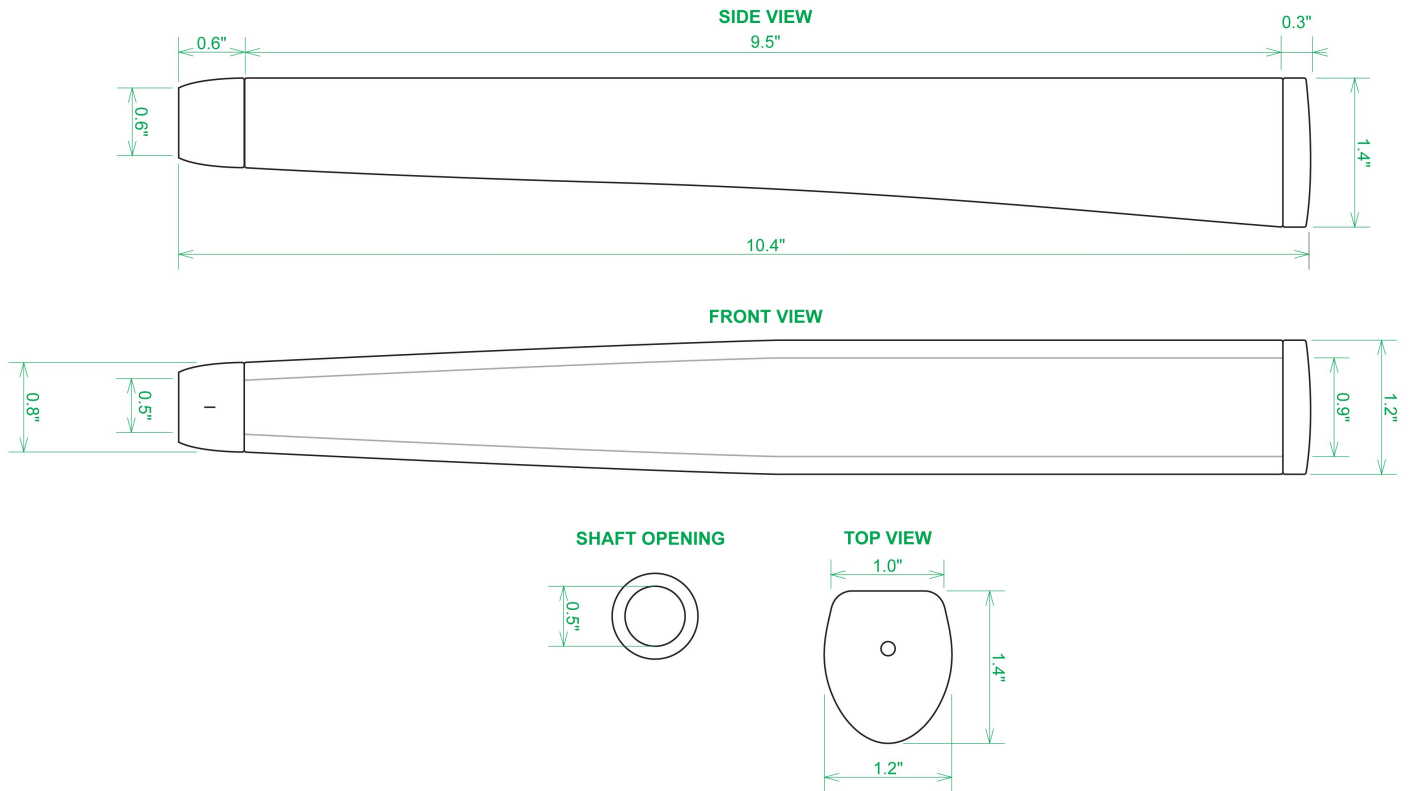

Puttergriffe

Sweet Rollz Golf C-Note Midsize Putter Griff

Artikel-Nr.: SRG-SZP02M-CNO

Markenname: Sweet Rollz Golf

Die Golf Puttergriffe von Sweet Rollz Putter Griffe bestechen nicht nur durch ihren vielfältigen Designs, sondern auch durch ihr komfortables und griffiges Gefühl. Viele bunte und außergewöhnliche Designs und zwei Griff-Stärken (Skinny/Standard und Midsize) bringen in jedem Fall den „optischen Schwung“ in Ihr Spiel.

Die Griffe bestehen aus einer gewebeverstärkten Polyurethanplatte mit einem tiefgezogenen inneren Strukturrahmen aus Gummi. Auf den Gummirahmen wird eine Klebeschicht aufgetragen, danach wird der Griff von Hand über

dem Gummirahmen vernäht. Der fertig genähte Griff aus synthetischem Urethan verfügt über ein flaches, geprägtes Wabenmuster, dass das Gefühl des Putts nahtlos in Ihre Handflächen überträgt - für das ultimative Feedback beim Putten.

Technische Daten Sweet Rollz Golf Midsize Puttergriff:

[>>> zum Produkt >>>](#)