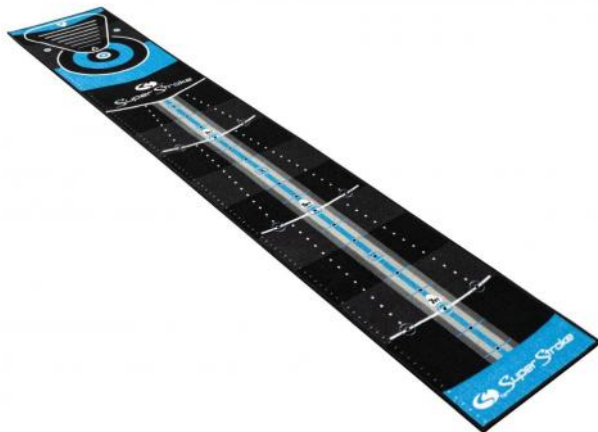

Super Stroke Golf Putting Matte

Artikel-Nr.: SST-PAPMSS3

Markenname: Super Stroke

Mit der Super Stroke Premium Puttingmatte können Sie den Unterschied sehen und fühlen. Dank leuchtender Markierungszonen und realistisch rollender Oberfläche verwandelt diese Matte Ihr Spiel in ein interaktives Putting-Erlebnis.

Kombinieren Sie sie mit SuperStroke-Puttergriffen.

Das auffällige Design zieht die Blicke auf sich. Langlebig und robust – die Oberfläche ist widerstandsfähig und in Profiqualität.

- perfektioniere Sie Ihr Kurzspiel mit integrierten Distanzmarkierungen und Ausrichtungshilfen
- die widerstandsfähige Oberfläche in Profiqualität
- sorgt für gleichbleibende Ballrollgenauigkeit bei jeder Trainingseinheit
- visualisiert den perfekten Putt mithilfe anatomischer Bogenlinien und Zielzonen