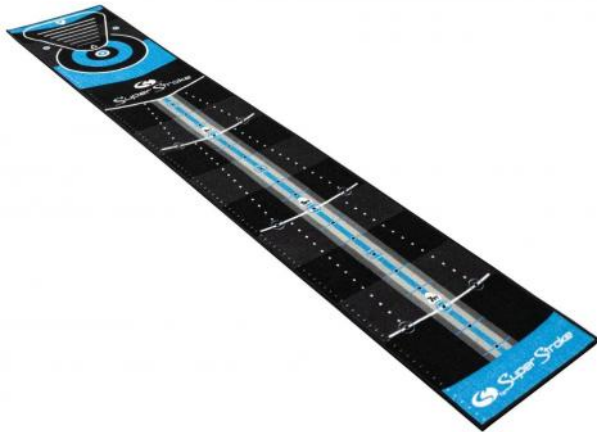

Super Stroke Golf Putting Matte

Artikel-Nr.: SST-PAPMSS3

Markenname: Super Stroke

Mit der Super Stroke Premium Puttingmatte können Sie den Unterschied sehen und fühlen. Dank leuchtender Markierungszonen und realistisch rollender Oberfläche verwandelt diese Matte Ihr Spiel in ein interaktives Putting-Erlebnis.

Kombinieren Sie sie mit SuperStroke-Puttergriffen.

Das auffällige Design zieht die Blicke auf sich. Langlebig und robust – die Oberfläche ist widerstandsfähig und in Profiqualität.

- perfektioniere Sie Ihr Kurzspiel mit integrierten Distanzmarkierungen und Ausrichtungshilfen
- die widerstandsfähige Oberfläche in Profiqualität
- sorgt für gleichbleibende Ballrollgenauigkeit bei jeder Trainingseinheit
- visualisiert den perfekten Putt mithilfe anatomischer Bogenlinien und Zielzonen