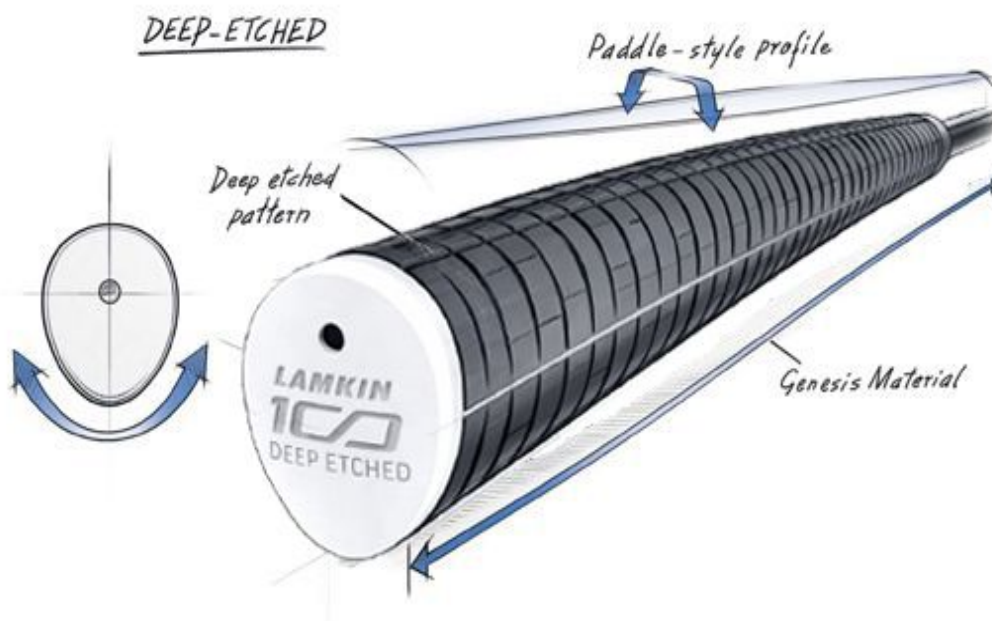

## Super Stroke Deep Etched Paddle Putter Griff, Smooth

Artikel-Nr.: SST-225101

Markenname: Super Stroke

Der langjähriger Favorit auf der Tour von Lamkin jetzt aufgelegt von SuperStroke: der Deep Etched Paddle Putter Griff überzeugt mit seiner traditionellen Pistolgriff-Form und einem schlankeren Profil für verbessertes Feedback und optimale Kontrolle.

### DEEP ETCHED

Der **Deep Etched Original** verfügt über ein markantes horizontales Rillenmuster für maximale Rückmeldung.

### DEEP ETCHED SMOOTH

Der **Deep Etched Smooth** bietet eine weichere, glattere Textur für ein noch präziseres Gefühl.

### DEEP ETCHED CORD

Der **Deep Etched Cord** sorgt für zusätzliche Traktion und Griffigkeit unter allen Bedingungen.

Die tiefe, quer verlaufende Griffstruktur (Original und Cord) vermittelt ein festes und sicheres Griffgefühl.