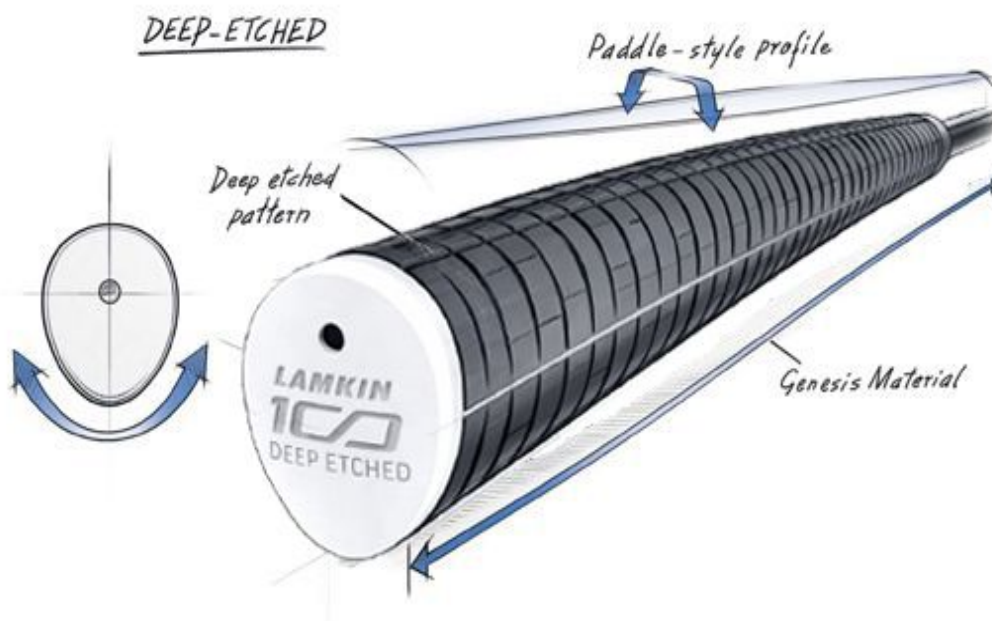

Puttergriffe

Super Stroke Deep Etched Paddle Putter Griff, Smooth

Artikel-Nr.: SST-225101

Markenname: Super Stroke

Der langjähriger Favorit auf der Tour von Lamkin jetzt aufgelegt von SuperStroke: der Deep Etched Paddle Putter Griff überzeugt mit seiner traditionellen Pistolgriff-Form und einem schlankeren Profil für verbessertes Feedback und optimale Kontrolle.

Die Deep Etched Serie bietet drei verschiedene Varianten:

DEEP ETCHED

Der **Deep Etched Original** verfügt über ein markantes horizontales Rillennmuster für maximale Rückmeldung.

DEEP ETCHED SMOOTH

Der **Deep Etched Smooth** bietet eine weichere, glattere Textur für ein noch präziseres Gefühl.

DEEP ETCHED CORD

Der **Deep Etched Cord** sorgt für zusätzliche Traktion und Griffigkeit unter allen Bedingungen.

Die tiefe, quer verlaufende Griffstruktur (Original und Cord) vermittelt ein festes und sicheres Griffgefühl.