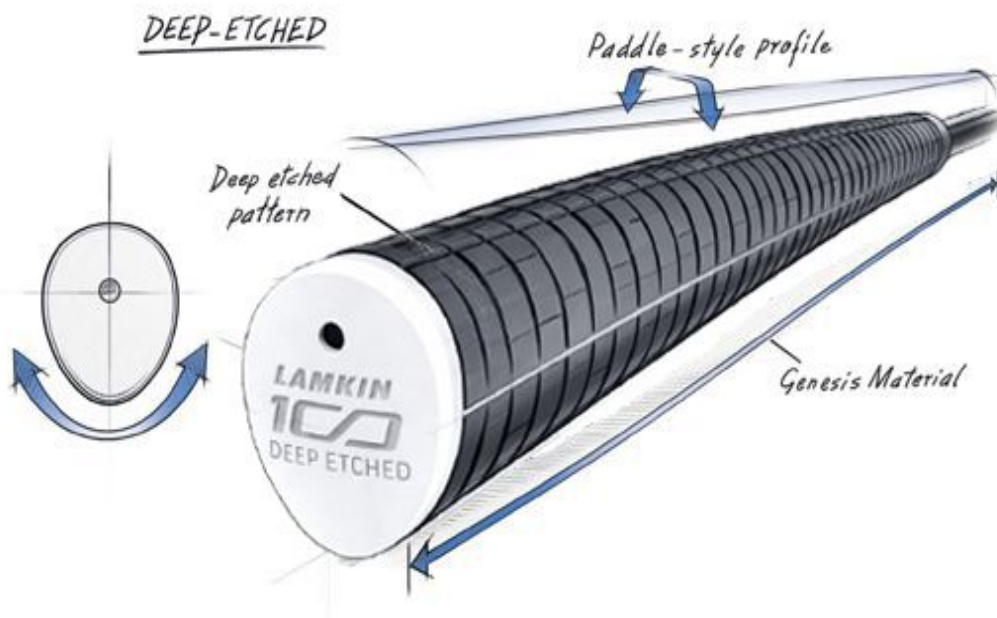

## Super Stroke Deep Etched Paddle Putter Griff

Markenname: Super Stroke

Der langjähriger Favorit auf der Tour von Lamkin jetzt aufgelegt von SuperStroke: der Deep Etched

Paddle Putter Griff überzeugt mit seiner traditionellen Pistolgriff-Form und einem schlankeren Profil für verbessertes Feedback und optimale Kontrolle.

### DEEP ETCHED

Der **Deep Etched Original** verfügt über ein markantes horizontales Rillenmuster für maximale Rückmeldung.

### DEEP ETCHED SMOOTH

Der **Deep Etched Smooth** bietet eine weichere, glattere Textur für ein noch präziseres Gefühl.

### DEEP ETCHED CORD

Der **Deep Etched Cord** sorgt für

zusätzliche  
Traktion und  
Griffigkeit  
unter allen  
Bedingungen.

Die tiefe, quer verlaufende Griffstruktur (Original und Cord) vermittelt ein festes und sicheres Griffgefühl.