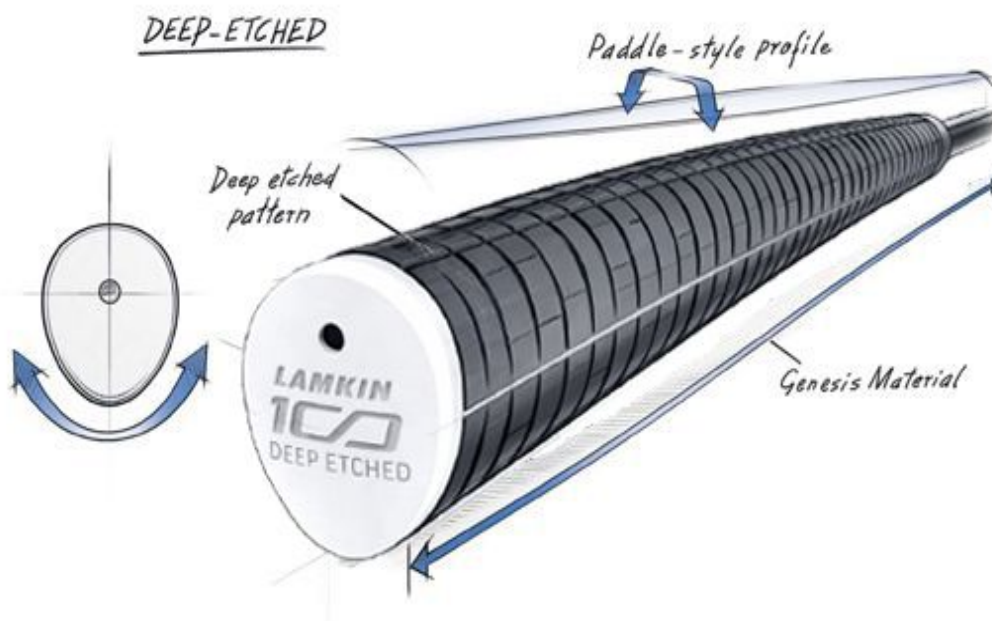

Puttergriffe

Super Stroke Deep Etched Paddle Putter Griff, Original

Artikel-Nr.: SST-225001

Markenname: Super Stroke

Der langjähriger Favorit auf der Tour von Lamkin jetzt aufgelegt von SuperStroke: der Deep Etched Paddle Putter Griff überzeugt mit seiner traditionellen Pistolgriff-Form und einem schlankeren Profil für verbessertes Feedback und optimale Kontrolle.

Die Deep Etched Serie bietet drei verschiedene Varianten:

DEEP ETCHED

Der **Deep Etched Original** verfügt über ein markantes horizontales Rillenmuster für maximale Rückmeldung.

DEEP ETCHED SMOOTH

Der **Deep Etched Smooth** bietet eine weichere, glattere Textur für ein noch präziseres Gefühl.

DEEP ETCHED CORD

Der **Deep Etched Cord** sorgt für zusätzliche Traktion und Griffigkeit unter allen Bedingungen.

Die tiefe, quer verlaufende Griffstruktur (Original und Cord) vermittelt ein festes und sicheres Griffgefühl.