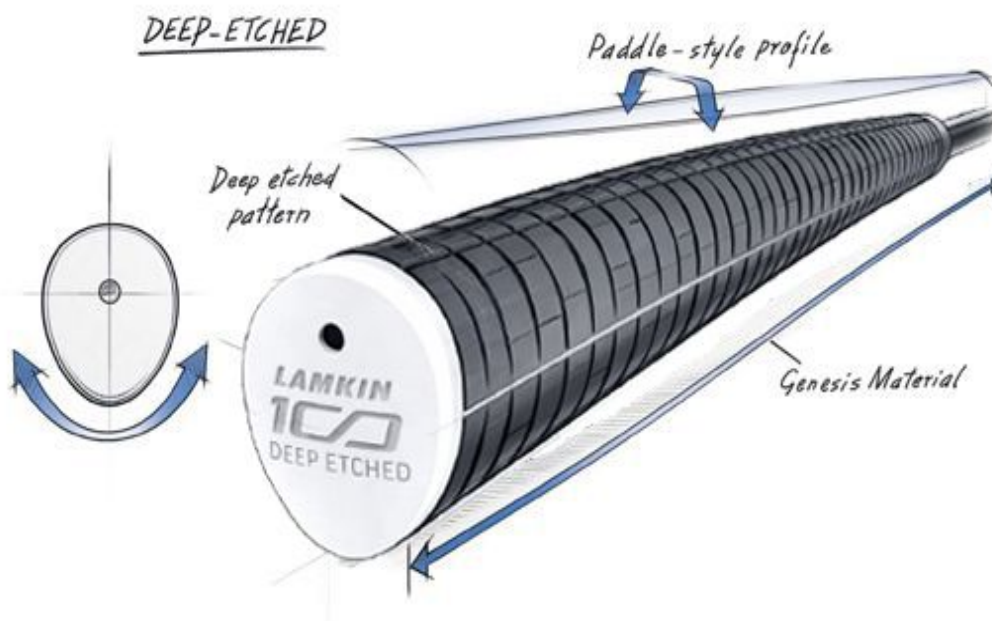

Puttergriffe

Super Stroke Deep Etched Paddle Putter Griff, Original

Artikel-Nr.: SST-225001

Markenname: Super Stroke

Der langjähriger Favorit auf der Tour von Lamkin jetzt aufgelegt von SuperStroke: der Deep Etched Paddle Putter Griff überzeugt mit seiner traditionellen Pistolgriff-Form und einem schlankeren Profil für verbessertes Feedback und optimale Kontrolle.

Die Deep Etched Serie bietet drei verschiedene Varianten:

DEEP ETCHED

Der **Deep Etched Original** verfügt über ein markantes horizontales Rillennmuster für maximale Rückmeldung.

DEEP ETCHED SMOOTH

Der **Deep Etched Smooth** bietet eine weichere, glattere Textur für ein noch präziseres Gefühl.

DEEP ETCHED CORD

Der **Deep Etched Cord** sorgt für zusätzliche Traktion und Griffigkeit unter allen Bedingungen.

Die tiefe, quer verlaufende Griffstruktur (Original und Cord) vermittelt ein festes und sicheres Griffgefühl.