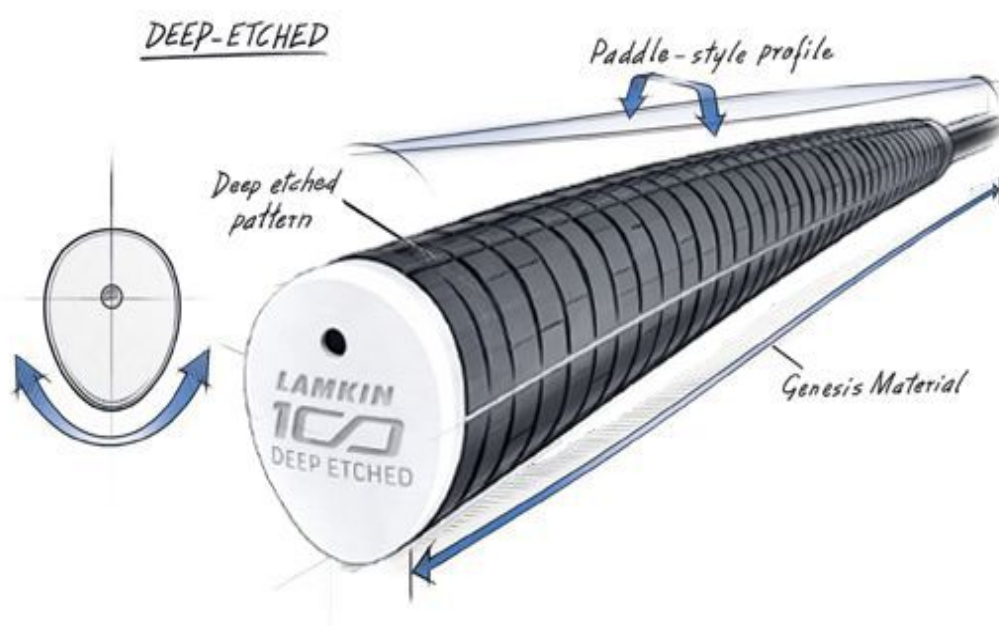

Puttergriffe

Super Stroke Deep Etched Paddle Putter Griff, Original

Artikel-Nr.: SST-225001

Markenname: Super Stroke

Der langjähriger Favorit auf der Tour von Lamkin jetzt aufgelegt von SuperStroke: der Deep Etched Paddle Putter Griff überzeugt mit seiner traditionellen Pistolgriff-Form und einem schlankeren Profil für verbessertes Feedback und optimale Kontrolle.

Die Deep Etched Serie bietet drei verschiedene Varianten:

DEEP ETCHED

Der **Deep Etched Original** verfügt über ein markantes horizontales Rillennmuster für maximale Rückmeldung.

DEEP ETCHED SMOOTH

Der **Deep Etched Smooth** bietet eine weichere, glattere Textur für ein noch präziseres Gefühl.

DEEP ETCHED CORD

Der **Deep Etched Cord** sorgt für zusätzliche Traktion und Griffigkeit unter allen Bedingungen.

Die tiefe, quer verlaufende Griffstruktur (Original und Cord) vermittelt ein festes und sicheres Griffgefühl.