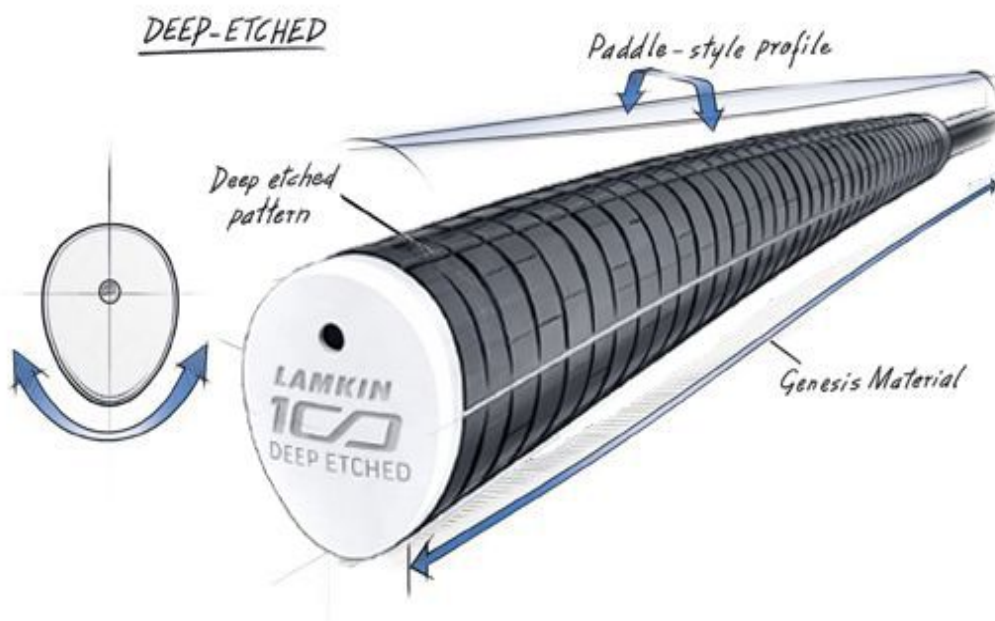

Puttergriffe

Super Stroke Deep Etched Paddle Putter Griff, Cord

Artikel-Nr.: SST-225201

Markenname: Super Stroke

Der langjähriger Favorit auf der Tour von Lamkin jetzt aufgelegt von SuperStroke: der Deep Etched Paddle Putter Griff überzeugt mit seiner traditionellen Pistolgriff-Form und einem schlankeren Profil für verbessertes Feedback und optimale Kontrolle.

Die Deep Etched Serie bietet drei verschiedene Varianten:

DEEP ETCHED

Der **Deep Etched Original** verfügt über ein markantes horizontales Rillenmuster für maximale Rückmeldung.

DEEP ETCHED SMOOTH

DEEP ETCHED CORD

Der **Deep Etched Smooth** bietet eine weichere, glattere Textur für ein noch präziseres Gefühl.

Der **Deep Etched Cord** sorgt für zusätzliche Traktion und Griffigkeit unter allen Bedingungen.

Die tiefe, quer verlaufende Griffstruktur (Original und Cord) vermittelt ein festes und sicheres Griffgefühl.