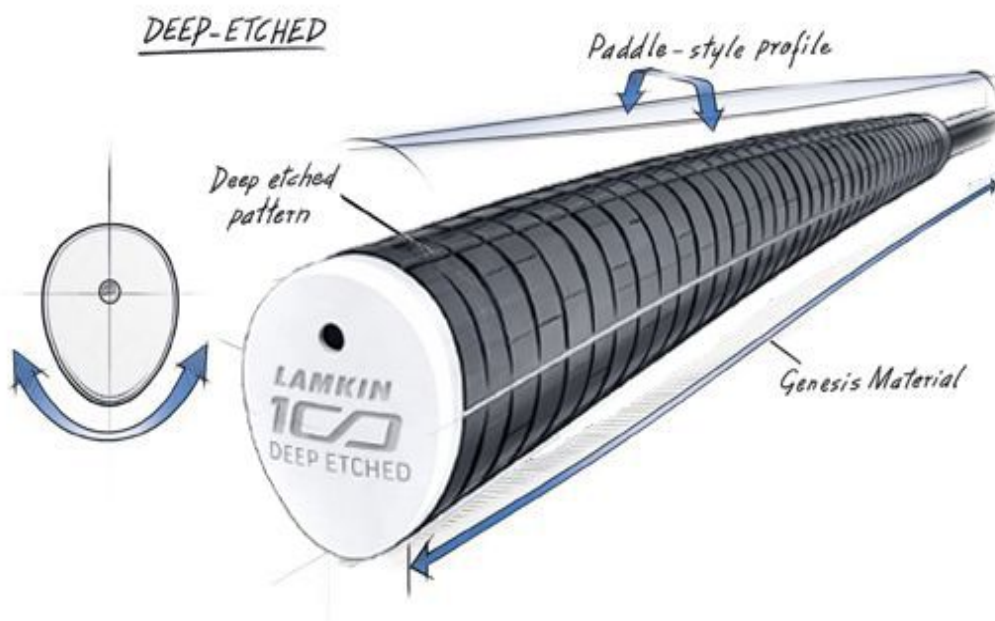

## Super Stroke Deep Etched Paddle Putter Griff, Cord

Artikel-Nr.: SST-225201

Markenname: Super Stroke

Der langjähriger Favorit auf der Tour von Lamkin jetzt aufgelegt von SuperStroke: der Deep Etched Paddle Putter Griff überzeugt mit seiner traditionellen Pistolgriff-Form und einem schlankeren Profil für verbessertes Feedback und optimale Kontrolle.

### DEEP ETCHED

Der **Deep Etched Original** verfügt über ein markantes horizontales Rillenmuster für maximale Rückmeldung.

### DEEP ETCHED SMOOTH

### DEEP ETCHED CORD

Der **Deep Etched Smooth** bietet eine weichere, glattere Textur für ein noch präziseres Gefühl.

Der **Deep Etched Cord** sorgt für zusätzliche Traktion und Griffigkeit unter allen Bedingungen.