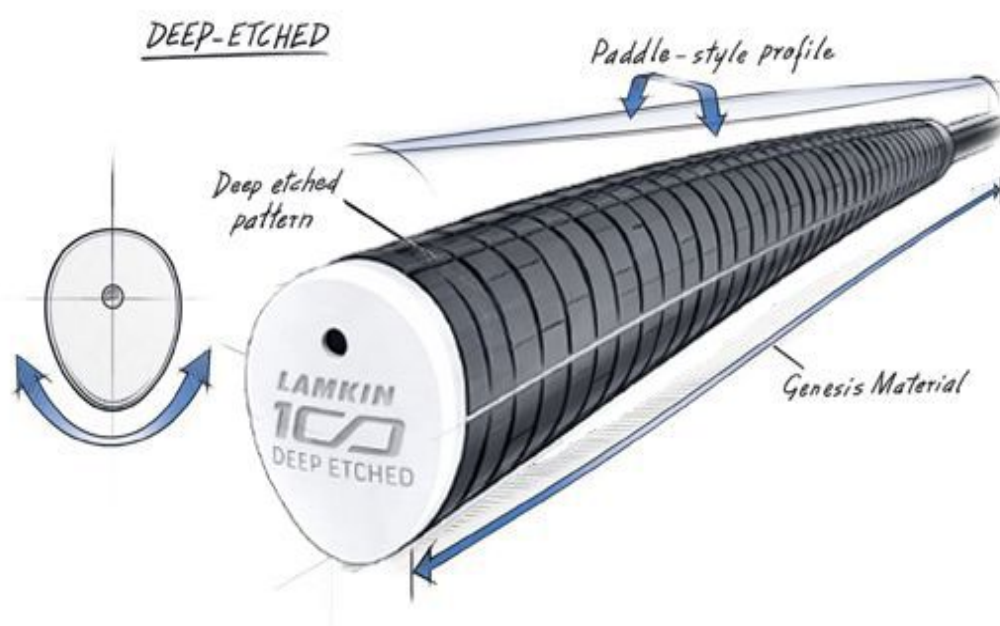

## Super Stroke Deep Etched Paddle Putter Griff, Cord

Artikel-Nr.: SST-225201

Markenname: Super Stroke

Der langjähriger Favorit auf der Tour von Lamkin jetzt aufgelegt von SuperStroke: der Deep Etched Paddle Putter Griff überzeugt mit seiner traditionellen Pistolgriff-Form und einem schlankeren Profil für verbessertes Feedback und optimale Kontrolle.

### DEEP ETCHED

Der **Deep Etched Original** verfügt über ein markantes horizontales Rillenmuster für maximale Rückmeldung.

### DEEP ETCHED SMOOTH

Der **Deep Etched Smooth** bietet eine weichere, glattere Textur für ein noch präziseres Gefühl.

### DEEP ETCHED CORD

Der **Deep Etched Cord** sorgt für zusätzliche Traktion und Griffigkeit unter allen Bedingungen.

Die tiefe, quer verlaufende Griffstruktur (Original und Cord) vermittelt ein festes und sicheres Griffgefühl.