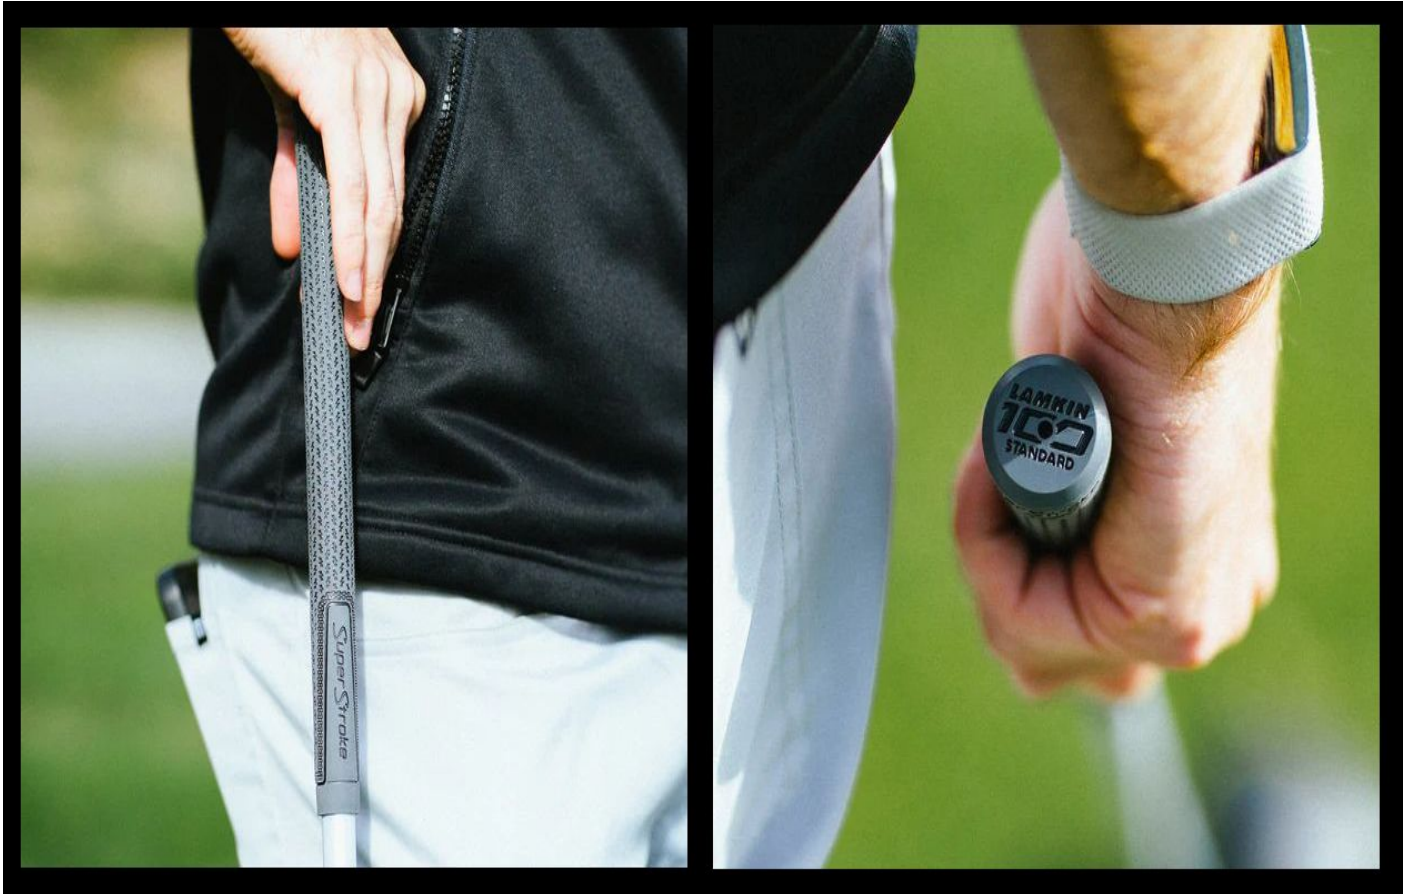

[>>> zum Produkt >>>](#)