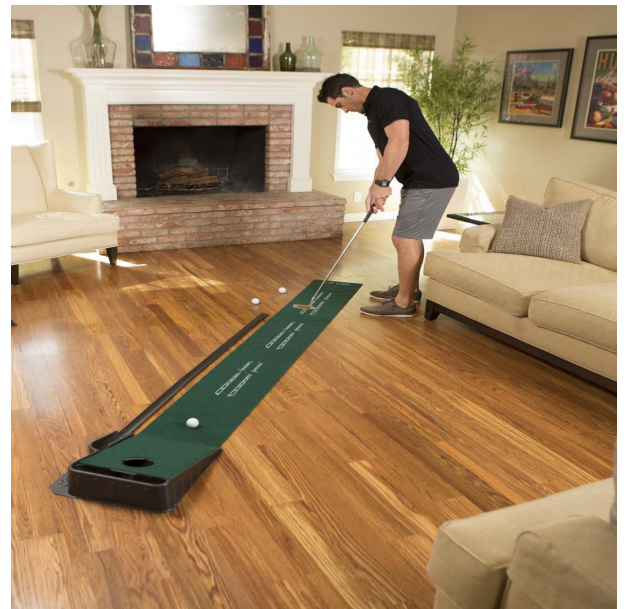

Golf Training

SKLZ Accelerator Pro Golf Puttingmatte

Artikel-Nr.: SEC-SK2687

Markenname: SKLZ

SKLZ Accelerator Pro Golf Puttingmatte

Das SKLZ Accelerator Pro Indoor Putting Green verfügt über eine automatische Ballrückgabe. Sie üben auf der True-Roll-Oberfläche mit einem Stimp-Messwert, der echten Grüns ähnelt. Präzise Ausrichtungsführungen bei 3, 5 und 7 Fuß (ca. 91cm, 150cm und 220cm) unterstützen jeden Aspekt Ihrer Putting-Bewegung - Ausrichtung der Schlagfläche des Putters, Zurückschwingen und Durchlaufen - für mehr Genauigkeit und Distanzkontrolle bei jedem Putt.

Größe ca. 275x41cm

[>>> zum Produkt >>>](#)

 [golfmeile.de](https://www.golfmeile.de)
 service@golfmeile.de

Erdinger Str. 13, 85456 Wartenberg, Germany