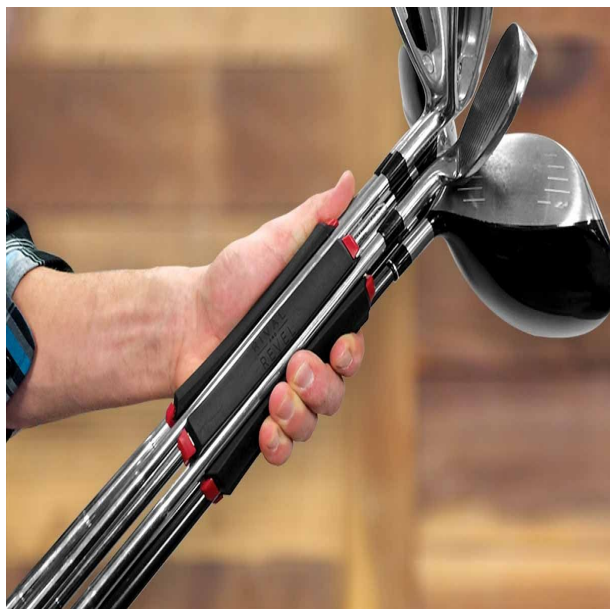

SILO Golf Club Carrier Golfschlägerhalter, schwarz/rot

Artikel-Nr.: RR-CC6S-018

Markenname: Rival and Revel

DAS Must-Have für jeden Golfspieler: der SILO Golf Club Carrier

In den SILO Golf Club Carrier können Sie bis zu 6 Golfschläger einclippen, bei der Bestückung mit 3 Schlägern (Schlagfläche nach außen gerichtet) ist der SILO Golf Club Carrier gleichzeitig eine praktische Standhilfe! Perfekt für die kurze Runde oder zum Üben auf der Range. Der SILO Golf Club Carrier passt zudem in große Divider des Golfbags (z.B. Tour- und Staffbags) und verhindert dort als angenehmen Nebeneffekt lästiges Schlägerklappern. Bestückt mit Putter und Wedges entnehmen Sie ihn einfach bei Ihren Annäherungsschlägen und haben für das kurze Spiel genau die richtigen Schläger griffbereit!

Hier alle Vorteile im Detail:

- kann bis zu 6 Schläger, 3 Tees und einen Ballmarker aufnehmen
- clippen Sie einfach die Schäfte in die Stege des SILO Golf Club Carriers ein
- bestückt mit mind. 3 Schlägern (Schlagfläche nach außen) als praktische Standhilfe
- passt in große Divider von vielen Tourbags und verhindert so Schlägerklappern
- hält die Schläger zusammen - kein Schläger wird mehr vergessen oder liegen gelassen
- beschleunigt Ihr Spiel
- praktisch auf der Range oder kurzen Runde
- schnell und einfach zu transportieren
- 80% weniger Gewicht, weil Sie das Bag zuhause lassen können
- Abmessungen: Länge ca. 14cm, Durchmesser ca. 5,5cm

[>>> zum Produkt >>>](#)

		
<p>ANNÄHERUNG</p> <p>nehmen Sie nur Wedges und Putter mit zum Grün ... beschleunigt Ihr Spiel ... schnell und einfach zu transportieren</p>	<p>BEIM ÜBEN</p> <p>nehmen Sie nur die Schläger mit, die Sie brauchen ... spart Platz und Zeit ... die Schläger stehen im SILO</p>	<p>OHNE BAG</p> <p>80% weniger Gewicht ... perfekt für die schnelle Runde ... der SILO kann bis zu 6 Schläger aufnehmen</p>