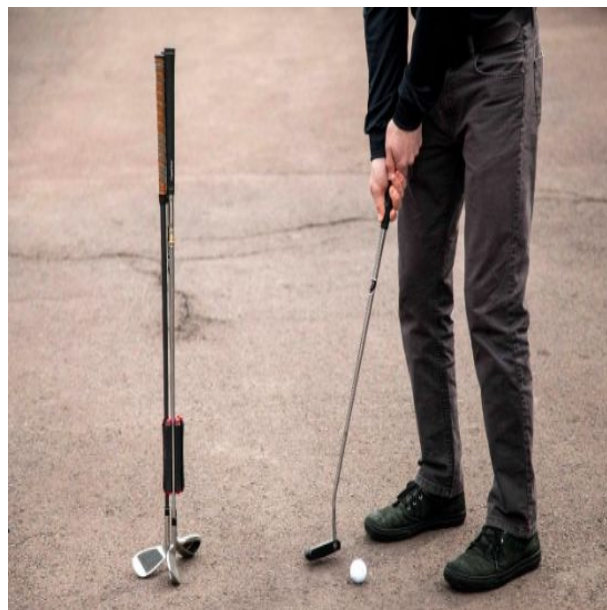

SILO Golf Club Carrier Golfschlägerhalter, schwarz/rot

Artikel-Nr.: RR-CC6S-018

Markenname: Rival and Revel

DAS Must-Have für jeden Golfspieler: der SILO Golf Club Carrier

In den SILO Golf Club Carrier können Sie bis zu 6 Golfschläger einclippen, bei der Bestückung mit 3 Schlägern (Schlagfläche nach außen gerichtet) ist der SILO Golf Club Carrier gleichzeitig eine praktische Standhilfe! Perfekt für die kurze Runde oder zum Üben auf der Range. Der SILO Golf Club Carrier passt zudem in große Divider des Golfbags (z.B. Tour- und Staffbags) und verhindert dort als angenehmen Nebeneffekt lästiges Schlägerklappern. Bestückt mit Putter und Wedges entnehmen Sie ihn einfach bei Ihren Annäherungsschlägen und haben für das kurze Spiel genau die richtigen Schläger griffbereit!

Hier alle Vorteile im Detail:

- kann bis zu 6 Schläger, 3 Tees und einen Ballmarker aufnehmen
- clippen Sie einfach die Schäfte in die Stege des SILO Golf Club Carriers ein
- bestückt mit mind. 3 Schlägern (Schlagfläche nach außen) als praktische Standhilfe
- passt in große Divider von vielen Tourbags und verhindert so Schlägerklappern
- hält die Schläger zusammen - kein Schläger wird mehr vergessen oder liegen gelassen
- beschleunigt Ihr Spiel
- praktisch auf der Range oder kurzen Runde
- schnell und einfach zu transportieren
- 80% weniger Gewicht, weil Sie das Bag zuhause lassen können
- Abmessungen: Länge ca. 14cm, Durchmesser ca. 5,5cm

[>>> zum Produkt >>>](#)

		
<p>ANNÄHERUNG</p> <p>nehmen Sie nur Wedges und Putter mit zum Grün ... beschleunigt Ihr Spiel ... schnell und einfach zu transportieren</p>	<p>BEIM ÜBEN</p> <p>nehmen Sie nur die Schläger mit, die Sie brauchen ... spart Platz und Zeit ... die Schläger stehen im SILO</p>	<p>OHNE BAG</p> <p>80% weniger Gewicht ... perfekt für die schnelle Runde ... der SILO kann bis zu 6 Schläger aufnehmen</p>