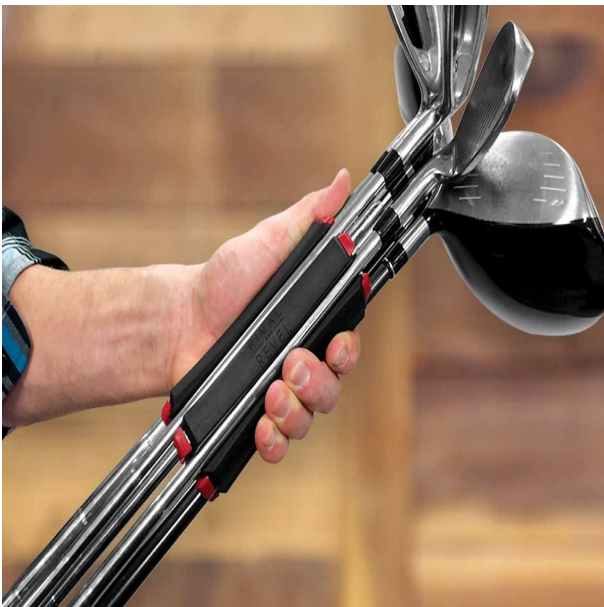

SILO Golf Club Carrier Golfschlägerhalter, schwarz/rot

Artikel-Nr.: RR-CC6S-018

Markenname: Rival and Revel

DAS Must-Have für jeden Golfspieler: der SILO Golf Club Carrier

In den SILO Golf Club Carrier können Sie bis zu 6 Golfschläger einclippen, bei der Bestückung mit 3 Schlägern (Schlagfläche nach außen gerichtet) ist der SILO Golf Club Carrier gleichzeitig eine praktische Standhilfe! Perfekt für die kurze Runde oder zum Üben auf der Range. Der SILO Golf Club Carrier passt zudem in große Divider des Golfbags (z.B. Tour- und Staffbags) und verhindert dort als angenehmen Nebeneffekt lästiges Schlägerklappern. Bestückt mit Putter und Wedges entnehmen Sie ihn einfach bei Ihren Annäherungsschlägen und haben für das kurze Spiel genau die richtigen Schläger griffbereit!

Hier alle Vorteile im Detail:

- kann bis zu 6 Schläger, 3 Tees und einen Ballmarker aufnehmen
- clippen Sie einfach die Schäfte in die Stege des SILO Golf Club Carriers ein
- bestückt mit mind. 3 Schlägern (Schlagfläche nach außen) als praktische Standhilfe
- passt in große Divider von vielen Tourbags und verhindert so Schlägerklappern
- hält die Schläger zusammen - kein Schläger wird mehr vergessen oder liegen gelassen
- beschleunigt Ihr Spiel
- praktisch auf der Range oder kurzen Runde
- schnell und einfach zu transportieren
- 80% weniger Gewicht, weil Sie das Bag zuhause lassen können
- Abmessungen: Länge ca. 14cm, Durchmesser ca. 5,5cm

[>>> zum Produkt >>>](#)

		
<p>ANNÄHERUNG</p> <p>nehmen Sie nur Wedges und Putter mit zum Grün ... beschleunigt Ihr Spiel ... schnell und einfach zu transportieren</p>	<p>BEIM ÜBEN</p> <p>nehmen Sie nur die Schläger mit, die Sie brauchen ... spart Platz und Zeit ... die Schläger stehen im SILO</p>	<p>OHNE BAG</p> <p>80% weniger Gewicht ... perfekt für die schnelle Runde ... der SILO kann bis zu 6 Schläger aufnehmen</p>