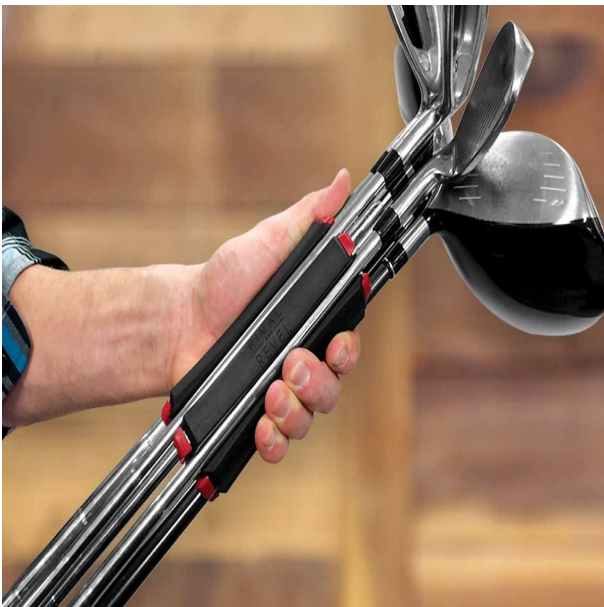

## SILO Golf Club Carrier Golfschlägerhalter, royalblau/titanium

Artikel-Nr.: RR-CC6S-035

Markenname: Rival and Revel

### DAS Must-Have für jeden Golfspieler: der SILO Golf Club Carrier

In den SILO Golf Club Carrier können Sie bis zu 6 Golfschläger einclippen, bei der Bestückung mit 3 Schlägern (Schlagfläche nach außen gerichtet) ist der SILO Golf Club Carrier gleichzeitig eine praktische Standhilfe! Perfekt für die kurze Runde oder zum Üben auf der Range. Der SILO Golf Club Carrier passt zudem in große Divider des Golfbags (z.B. Tour- und Staffbags) und verhindert dort als angenehmen Nebeneffekt lästiges Schlägerklappern. Bestückt mit Putter und Wedges entnehmen Sie ihn einfach bei Ihren Annäherungsschlägen und haben für das kurze Spiel genau die richtigen Schläger griffbereit!

#### Hier alle Vorteile im Detail:

- kann bis zu 6 Schläger, 3 Tees und einen Ballmarker aufnehmen
- clippen Sie einfach die Schäfte in die Stege des SILO Golf Club Carriers ein
- bestückt mit mind. 3 Schlägern (Schlagfläche nach außen) als praktische Standhilfe
- passt in große Divider von vielen Tourbags und verhindert so Schlägerklappern
- hält die Schläger zusammen - kein Schläger wird mehr vergessen oder liegen gelassen
- beschleunigt Ihr Spiel
- praktisch auf der Range oder kurzen Runde
- schnell und einfach zu transportieren
- 80% weniger Gewicht, weil Sie das Bag zuhause lassen können
- Abmessungen: Länge ca. 14cm, Durchmesser ca. 5,5cm

[>>> zum Produkt >>>](#)

		
<p><b>ANNÄHERUNG</b></p> <p>nehmen Sie nur Wedges und Putter mit zum Grün ... beschleunigt Ihr Spiel ... schnell und einfach zu transportieren</p>	<p><b>BEIM ÜBEN</b></p> <p>nehmen Sie nur die Schläger mit, die Sie brauchen ... spart Platz und Zeit ... die Schläger stehen im SILO</p>	<p><b>OHNE BAG</b></p> <p>80% weniger Gewicht ... perfekt für die schnelle Runde ... der SILO kann bis zu 6 Schläger aufnehmen</p>