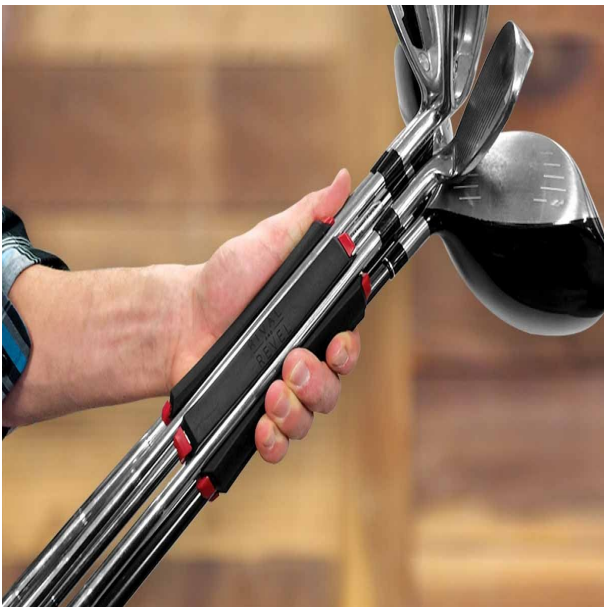

### DAS Must-Have für jeden Golfspieler: der SILO Golf Club Carrier

In den SILO Golf Club Carrier können Sie bis zu 6 Golfschläger einclippen, bei der Bestückung mit 3 Schlägern (Schlagfläche nach außen gerichtet) ist der SILO Golf Club Carrier gleichzeitig eine praktische Standhilfe! Perfekt für die kurze Runde oder zum Üben auf der Range. Der SILO Golf Club Carrier passt zudem in große Divider des Golfbags (z.B. Tour- und Staffbags) und verhindert dort als angenehmen Nebeneffekt lästiges Schlägerklappern. Bestückt mit Putter und Wedges entnehmen Sie ihn einfach bei Ihren Annäherungsschlägen und haben für das kurze Spiel genau die richtigen Schläger griffbereit!

#### Hier alle Vorteile im Detail:

- kann bis zu 6 Schläger, 3 Tees und einen Ballmarker aufnehmen
- clippen Sie einfach die Schäfte in die Stege des SILO Golf Club Carriers ein
- bestückt mit mind. 3 Schlägern (Schlagfläche nach außen) als praktische Standhilfe
- passt in große Divider von vielen Tourbags und verhindert so Schlägerklappern
- hält die Schläger zusammen - kein Schläger wird mehr vergessen oder liegen gelassen
- beschleunigt Ihr Spiel
- praktisch auf der Range oder kurzen Runde
- schnell und einfach zu transportieren
- 80% weniger Gewicht, weil Sie das Bag zuhause lassen können
- Abmessungen: Länge ca. 14cm, Durchmesser ca. 5,5cm

[>>> zum Produkt >>>](#)

		
<p><b>ANNÄHERUNG</b></p> <p>nehmen Sie nur Wedges und Putter mit zum Grün ... beschleunigt Ihr Spiel ... schnell und einfach zu transportieren</p>	<p><b>BEIM ÜBEN</b></p> <p>nehmen Sie nur die Schläger mit, die Sie brauchen ... spart Platz und Zeit ... die Schläger stehen im SILO</p>	<p><b>OHNE BAG</b></p> <p>80% weniger Gewicht ... perfekt für die schnelle Runde ... der SILO kann bis zu 6 Schläger aufnehmen</p>