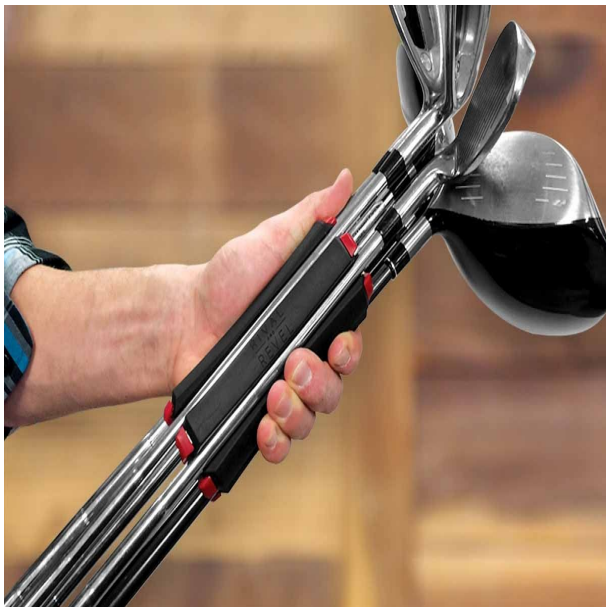

SILO Golf Club Carrier Golfschlägerhalter, rot/schwarz

Artikel-Nr.: RR-CC6S-003

Markenname: Rival and Revel

DAS Must-Have für jeden Golfspieler: der SILO Golf Club Carrier

In den SILO Golf Club Carrier können Sie bis zu 6 Golfschläger einclippen, bei der Bestückung mit 3 Schlägern (Schlagfläche nach außen gerichtet) ist der SILO Golf Club Carrier gleichzeitig eine praktische Standhilfe! Perfekt für die kurze Runde oder zum Üben auf der Range. Der SILO Golf Club Carrier passt zudem in große Divider des Golfbags (z.B. Tour- und Staffbags) und verhindert dort als angenehmen Nebeneffekt lästiges Schlägerklappern. Bestückt mit Putter und Wedges entnehmen Sie ihn einfach bei Ihren Annäherungsschlägen und haben für das kurze Spiel genau die richtigen Schläger griffbereit!

Hier alle Vorteile im Detail:

- kann bis zu 6 Schläger, 3 Tees und einen Ballmarker aufnehmen
- clippen Sie einfach die Schäfte in die Stege des SILO Golf Club Carriers ein
- bestückt mit mind. 3 Schlägern (Schlagfläche nach außen) als praktische Standhilfe
- passt in große Divider von vielen Tourbags und verhindert so Schlägerklappern
- hält die Schläger zusammen - kein Schläger wird mehr vergessen oder liegen gelassen
- beschleunigt Ihr Spiel
- praktisch auf der Range oder kurzen Runde
- schnell und einfach zu transportieren
- 80% weniger Gewicht, weil Sie das Bag zuhause lassen können
- Abmessungen: Länge ca. 14cm, Durchmesser ca. 5,5cm

[>>> zum Produkt >>>](#)

		
<p>ANNÄHERUNG</p> <p>nehmen Sie nur Wedges und Putter mit zum Grün ... beschleunigt Ihr Spiel ... schnell und einfach zu transportieren</p>	<p>BEIM ÜBEN</p> <p>nehmen Sie nur die Schläger mit, die Sie brauchen ... spart Platz und Zeit ... die Schläger stehen im SILO</p>	<p>OHNE BAG</p> <p>80% weniger Gewicht ... perfekt für die schnelle Runde ... der SILO kann bis zu 6 Schläger aufnehmen</p>