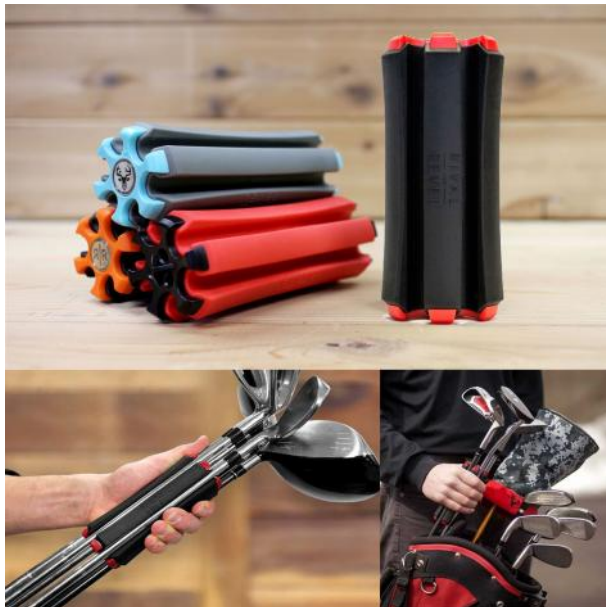

sonstige Taschen

SILO Golf Club Carrier Golfschlägerhalter

Markenname: Rival and Revel

DAS Must-Have für jeden Golfspieler: der SILO Golf Club Carrier

In den SILO Golf Club Carrier können Sie bis zu 6 Golfschläger einclippen, bei der Bestückung mit 3 Schlägern (Schlagfläche nach außen gerichtet) ist der SILO Golf Club Carrier gleichzeitig eine praktische Standhilfe! Perfekt für die kurze Runde oder zum Üben auf der Range. Der SILO Golf Club Carrier passt zudem in große Divider des Golfbags (z.B. Tour- und Staffbags) und verhindert dort als angenehmen Nebeneffekt lästiges Schlägerklappern. Bestückt mit Putter und Wedges entnehmen Sie ihn einfach bei Ihren Annäherungsschlägen und haben für das kurze Spiel genau die richtigen Schläger griffbereit!

Hier alle Vorteile im Detail:

- kann bis zu 6 Schläger, 3 Tees und einen Ballmarker aufnehmen
- clippen Sie einfach die Schäfte in die Stege des SILO Golf Club Carriers ein
- bestückt mit mind. 3 Schlägern (Schlagfläche nach außen) als praktische Standhilfe
- passt in große Divider von vielen Tourbags und verhindert so Schlägerklappern
- hält die Schläger zusammen - kein Schläger wird mehr vergessen oder liegen gelassen
- beschleunigt Ihr Spiel
- praktisch auf der Range oder kurzen Runde
- schnell und einfach zu transportieren
- 80% weniger Gewicht, weil Sie das Bag zuhause lassen können
- Abmessungen: Länge ca. 14cm, Durchmesser ca. 5,5cm

[>>> zum Produkt >>>](#)

ANNÄHERUNG
nehmen Sie nur Wedges und Putter mit zum Grün
... beschleunigt Ihr Spiel
... schnell und einfach zu transportieren

BEIM ÜBEN
nehmen Sie nur die Schläger mit, die Sie brauchen
... spart Platz und Zeit
... die Schläger stehen im SILO

OHNE BAG
80% weniger Gewicht
... perfekt für die schnelle Runde
... der SILO kann bis zu 6 Schläger aufnehmen