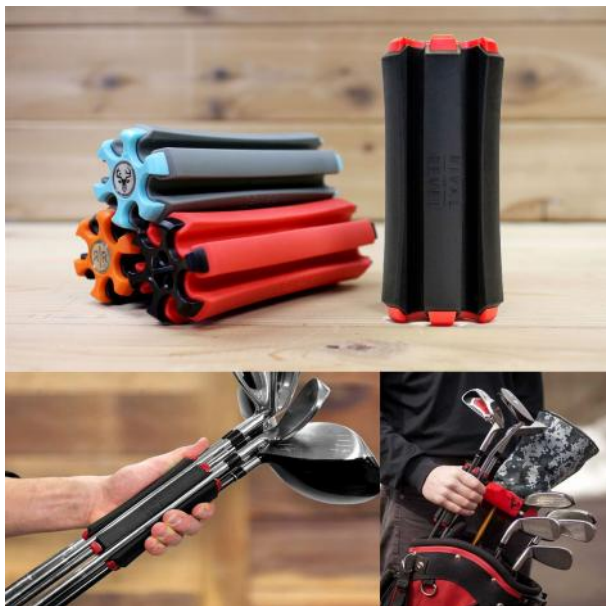

### DAS Must-Have für jeden Golfspieler: der SILO Golf Club Carrier

In den SILO Golf Club Carrier können Sie bis zu 6 Golfschläger einclippen, bei der Bestückung mit 3 Schlägern (Schlagfläche nach außen gerichtet) ist der SILO Golf Club Carrier gleichzeitig eine praktische Standhilfe! Perfekt für die kurze Runde oder zum Üben auf der Range. Der SILO Golf Club Carrier passt zudem in große Divider des Golfbags (z.B. Tour- und Staffbags) und verhindert dort als angenehmen Nebeneffekt lästiges Schlägerklappern. Bestückt mit Putter und Wedges entnehmen Sie ihn einfach bei Ihren Annäherungsschlägen und haben für das kurze Spiel genau die richtigen Schläger griffbereit!

#### Hier alle Vorteile im Detail:

- kann bis zu 6 Schläger, 3 Tees und einen Ballmarker aufnehmen
- clippen Sie einfach die Schäfte in die Stege des SILO Golf Club Carriers ein
- bestückt mit mind. 3 Schlägern (Schlagfläche nach außen) als praktische Standhilfe
- passt in große Divider von vielen Tourbags und verhindert so Schlägerklappern
- hält die Schläger zusammen - kein Schläger wird mehr vergessen oder liegen gelassen
- beschleunigt Ihr Spiel
- praktisch auf der Range oder kurzen Runde
- schnell und einfach zu transportieren
- 80% weniger Gewicht, weil Sie das Bag zuhause lassen können
- Abmessungen: Länge ca. 14cm, Durchmesser ca. 5,5cm

[>>> zum Produkt >>>](#)

**ANNÄHERUNG**  
nehmen Sie nur Wedges und Putter mit zum Grün  
...  
beschleunigt Ihr Spiel  
...  
schnell und einfach zu transportieren

**BEIM ÜBEN**  
nehmen Sie nur die Schläger mit, die Sie brauchen  
...  
spart Platz und Zeit  
...  
die Schläger stehen im SILO

**OHNE BAG**  
80% weniger Gewicht  
...  
perfekt für die schnelle Runde  
...  
der SILO kann bis zu 6 Schläger aufnehmen