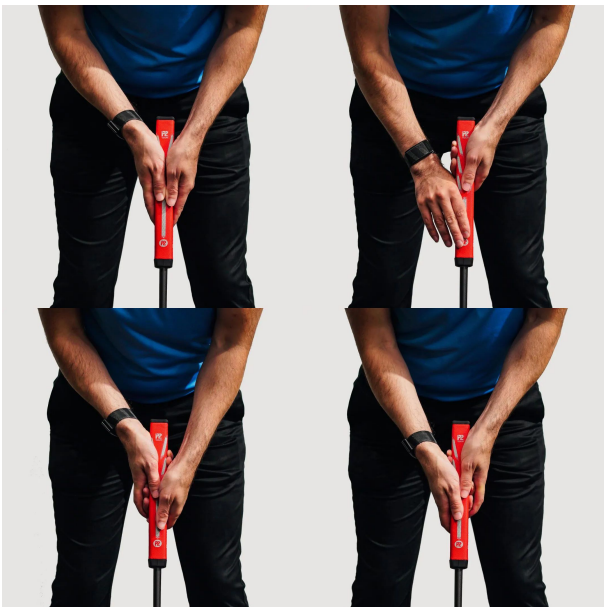

Puttergriffe

P2 Grips React Tour Jumbo+ Pistol Golf Putter Griff

Markenname: P2 Golf Grips

P2 Grips React Tour Jumbo+ Pistol Putter Griff

Der P2 React Tour Jumbo+ Pistol Puttergriff ist ein übergroßer Griff mit abgerundeten Seiten und minimaler Verjüngung nach unten. Er bietet einen breiten, flachen Bereich für beide Daumen und behält gleichzeitig das patentierte, außermittige Schaftdesign bei. Der P2 React Tour Jumbo+ Pistol Puttergriff sorgt durch seine Form und die weiche, griffige Textur für einen gleichmäßigen Griffdruck und reduziert gleichzeitig Verspannungen in Handgelenk und Unterarmen. Dies ermöglicht den Armen ein freies Schwingen und sorgt für einen stabileren, gleichmäßigeren und zuverlässigeren Pendel-Putt.

P2-Griffe verfügen über eine Schaftposition, die außermittig entlang der Unterseite des Griiffs verläuft

- Der vergrößerte Handgelenkwinkel (Ulnardeviation) begrenzt die Bewegungsspielraum der Hände und Handgelenke und verhindert einen zu großen Griffdruck während des Putts. In dieser Handgelenksposition fungiert der Putter als Verlängerung des Führungsarms.
- Der Griff ist perfekt in der Lebenslinie der Handfläche positioniert, um die ideale Griffposition für Kontrolle, Konsistenz und Genauigkeit zu gewährleisten
- für alle Puttstile geeignet:

- non-tapered Pistol Shape: Pistolenform mit nur minimaler Verjüngung nach unten

[>>> zum Produkt >>>](#)

 [golfmeile.de](https://www.golfmeile.de)
 service@golfmeile.de

Erdinger Str. 13, 85456 Wartenberg, Germany