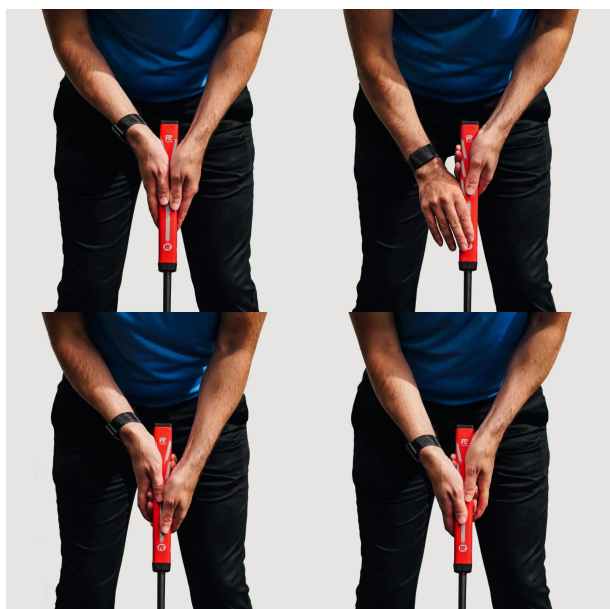

Puttergriffe

P2 Grips React Tour Jumbo+ Pistol Golf Putter Griff

Markenname: P2 Golf Grips

P2 Grips React Tour Jumbo+ Pistol Putter Griff

Der P2 React Tour Jumbo+ Pistol Puttergriff ist ein übergroßer Griff mit abgerundeten Seiten und minimaler Verjüngung nach unten. Er bietet einen breiten, flachen Bereich für beide Daumen und behält gleichzeitig das patentierte, außermittige Schaftdesign bei. Der P2 React Tour Jumbo+ Pistol Puttergriff sorgt durch seine Form und die weiche, griffige Textur für einen gleichmäßigen Griffdruck und reduziert gleichzeitig Verspannungen in Handgelenk und Unterarmen. Dies ermöglicht den Armen ein freies Schwingen und sorgt für einen stabileren, gleichmäßigeren und zuverlässigeren Pendel-Putt.

P2-Griffe verfügen über eine Schaftposition, die außermittig entlang der Unterseite des Griiffs verläuft

- Der vergrößerte Handgelenkwinkel (Ulnardeviation) begrenzt die Bewegungsspielraum der Hände und Handgelenke und verhindert einen zu großen Griffdruck während des Putts. In dieser Handgelenksposition fungiert der Putter als Verlängerung des Führungsarms.
- Der Griff ist perfekt in der Lebenslinie der Handfläche positioniert, um die ideale Griffposition für Kontrolle, Konsistenz und Genauigkeit zu gewährleisten
- für alle Puttstile geeignet:

- non-tapered Pistol Shape: Pistolenform mit nur minimaler Verjüngung nach unten

 [golfmeile.de](https://www.golfmeile.de)
 service@golfmeile.de

Erdinger Str. 13, 85456 Wartenberg, Germany

[>>> zum Produkt >>>](#)