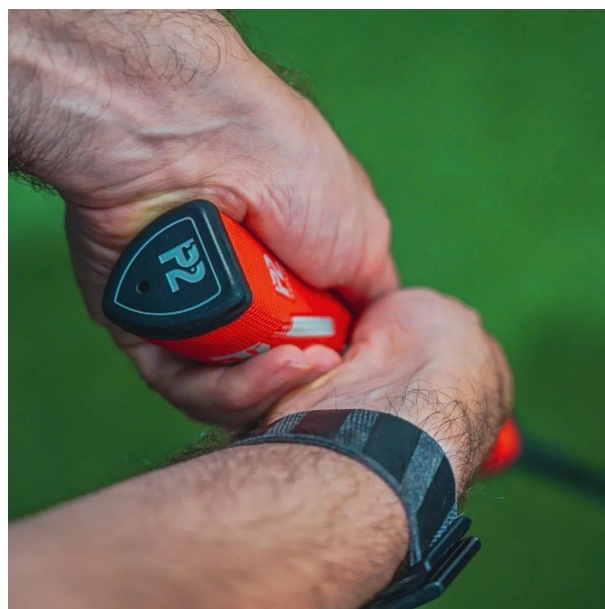

Puttergriffe

P2 Grips React Tour Jumbo+ Pistol Golf Putter Griff

Markenname: P2 Golf Grips

P2 Grips React Tour Jumbo+ Pistol Putter Griff

Der P2 React Tour Jumbo+ Pistol Puttergriff ist ein übergroßer Griff mit abgerundeten Seiten und minimaler Verjüngung nach unten. Er bietet einen breiten, flachen Bereich für beide Daumen und behält gleichzeitig das patentierte, außermittige Schaftdesign bei. Der P2 React Tour Jumbo+ Pistol Puttergriff sorgt durch seine Form und die weiche, griffige Textur für einen gleichmäßigen Griffdruck und reduziert gleichzeitig Verspannungen in Handgelenk und Unterarmen. Dies ermöglicht den Armen ein freies Schwingen und sorgt für einen stabileren, gleichmäßigeren und zuverlässigeren Pendel-Putt.

P2-Griffe verfügen über eine Schaftposition, die außermittig entlang der Unterseite des Griiffs verläuft

- Der vergrößerte Handgelenkwinkel (Ulnardeviation) begrenzt die Bewegungsspielraum der Hände und Handgelenke und verhindert einen zu großen Griffdruck während des Putts. In dieser Handgelenksposition fungiert der Putter als Verlängerung des Führungsarms.
- Der Griff ist perfekt in der Lebenslinie der Handfläche positioniert, um die ideale Griffposition für Kontrolle, Konsistenz und Genauigkeit zu gewährleisten
- für alle Puttstile geeignet:

- non-tapered Pistol Shape: Pistolenform mit nur minimaler Verjüngung nach unten

 [golfmeile.de](https://www.golfmeile.de)
 service@golfmeile.de

Erdinger Str. 13, 85456 Wartenberg, Germany

[>>> zum Produkt >>>](#)