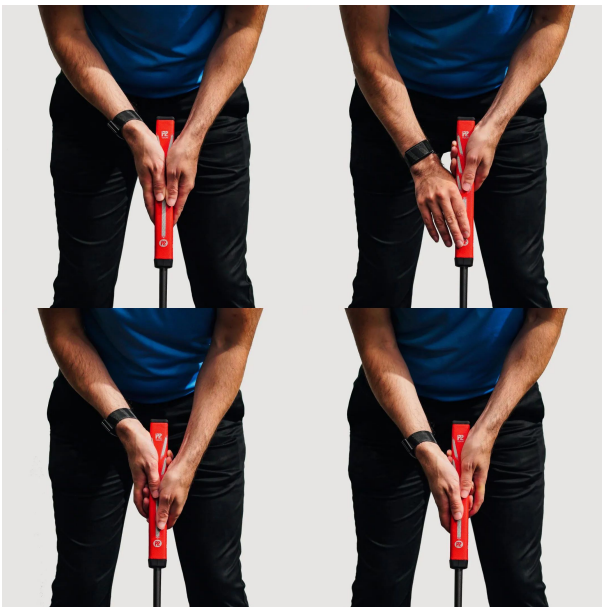

Puttergriffe

P2 Grips React Tour Jumbo+ Pistol Golf Putter Griff

Markenname: P2 Golf Grips

P2 Grips React Tour Jumbo+ Pistol Putter Griff

Der P2 React Tour Jumbo+ Pistol Puttergriff ist ein übergroßer Griff mit abgerundeten Seiten und minimaler Verjüngung nach unten. Er bietet einen breiten, flachen Bereich für beide Daumen und behält gleichzeitig das patentierte, außermittige Schaftdesign bei. Der P2 React Tour Jumbo+ Pistol Puttergriff sorgt durch seine Form und die weiche, griffige Textur für einen gleichmäßigen Griffdruck und reduziert gleichzeitig Verspannungen in Handgelenk und Unterarmen. Dies ermöglicht den Armen ein freies Schwingen und sorgt für einen stabileren, gleichmäßigeren und zuverlässigeren Pendel-Putt.

P2-Griffe verfügen über eine Schaftposition, die außermittig entlang der Unterseite des Griiffs verläuft

- Der vergrößerte Handgelenkwinkel (Ulnardeviation) begrenzt die Bewegungsspielraum der Hände und Handgelenke und verhindert einen zu großen Griffdruck während des Putts. In dieser Handgelenksposition fungiert der Putter als Verlängerung des Führungsarms.
- Der Griff ist perfekt in der Lebenslinie der Handfläche positioniert, um die ideale Griffposition für Kontrolle, Konsistenz und Genauigkeit zu gewährleisten
- für alle Puttstile geeignet:

- non-tapered Pistol Shape: Pistolenform mit nur minimaler Verjüngung nach unten

 [golfmeile.de](https://www.golfmeile.de)
 service@golfmeile.de

Erdinger Str. 13, 85456 Wartenberg, Germany

 [golfmeile.de](https://www.golfmeile.de)
 service@golfmeile.de