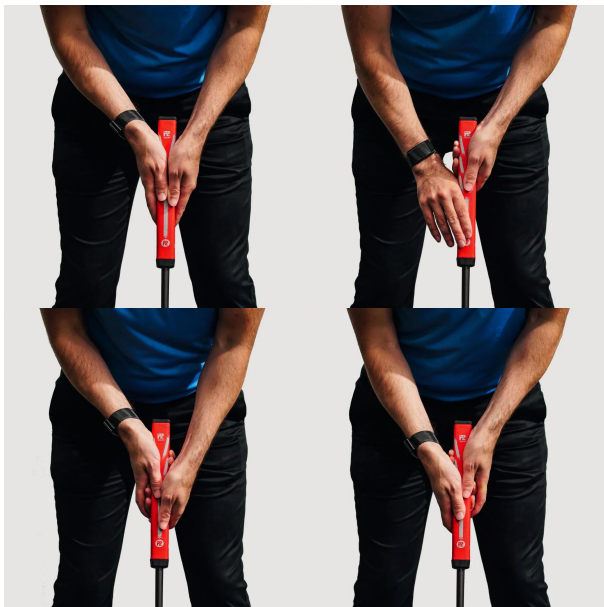

### P2 Grips React Tour Jumbo+ Pistol Putter Griff

Der P2 React Tour Jumbo+ Pistol Puttergriff ist ein übergroßer Griff mit abgerundeten Seiten und minimaler Verjüngung nach unten. Er bietet einen breiten, flachen Bereich für beide Daumen und behält gleichzeitig das patentierte, außermittige Schaftdesign bei. Der P2 React Tour Jumbo+ Pistol Puttergriff sorgt durch seine Form und die weiche, griffige Textur für einen gleichmäßigen Griffdruck und reduziert gleichzeitig Verspannungen in Handgelenk und Unterarmen. Dies ermöglicht den Armen ein freies Schwingen und sorgt für einen stabileren, gleichmäßigeren und zuverlässigeren Pendel-Putt.

P2-Griffe verfügen über eine Schaftposition, die außermittig entlang der Unterseite des Griiffs verläuft

- Der vergrößerte Handgelenkwinkel (Ulnardeviation) begrenzt die Bewegungsspielraum der Hände und Handgelenke und verhindert einen zu großen Griffdruck während des Putts. In dieser Handgelenksposition fungiert der Putter als Verlängerung des Führungsarms.
- Der Griff ist perfekt in der Lebenslinie der Handfläche positioniert, um die ideale Griffposition für Kontrolle, Konsistenz und Genauigkeit zu gewährleisten
- für alle Puttstile geeignet:

- non-tapered Pistol Shape: Pistolenform mit nur minimaler Verjüngung nach unten

 [golfmeile.de](https://www.golfmeile.de)  
 [service@golfmeile.de](mailto:service@golfmeile.de)

---

Erdinger Str. 13, 85456 Wartenberg, Germany