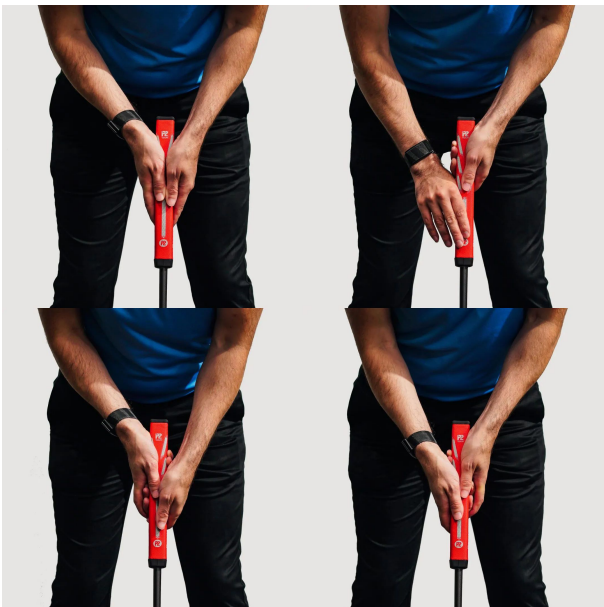

Puttergriffe

P2 Grips React Tour Jumbo+ Pistol Golf Putter Griff

Markenname: P2 Golf Grips

P2 Grips React Tour Jumbo+ Pistol Putter Griff

Der P2 React Tour Jumbo+ Pistol Puttergriff ist ein übergroßer Griff mit abgerundeten Seiten und minimaler Verjüngung nach unten. Er bietet einen breiten, flachen Bereich für beide Daumen und behält gleichzeitig das patentierte, außermittige Schaftdesign bei. Der P2 React Tour Jumbo+ Pistol Puttergriff sorgt durch seine Form und die weiche, griffige Textur für einen gleichmäßigen Griffdruck und reduziert gleichzeitig Verspannungen in Handgelenk und Unterarmen. Dies ermöglicht den Armen ein freies Schwingen und sorgt für einen stabileren, gleichmäßigeren und zuverlässigeren Pendel-Putt.

P2-Griffe verfügen über eine Schaftposition, die außermittig entlang der Unterseite des Griiffs verläuft

- Der vergrößerte Handgelenkwinkel (Ulnardeviation) begrenzt die Bewegungsspielraum der Hände und Handgelenke und verhindert einen zu großen Griffdruck während des Putts. In dieser Handgelenksposition fungiert der Putter als Verlängerung des Führungsarms.
- Der Griff ist perfekt in der Lebenslinie der Handfläche positioniert, um die ideale Griffposition für Kontrolle, Konsistenz und Genauigkeit zu gewährleisten
- für alle Puttstile geeignet:

- non-tapered Pistol Shape: Pistolenform mit nur minimaler Verjüngung nach unten

 [golfmeile.de](https://www.golfmeile.de)
 service@golfmeile.de

Erdinger Str. 13, 85456 Wartenberg, Germany

 [golfmeile.de](https://www.golfmeile.de)
 service@golfmeile.de