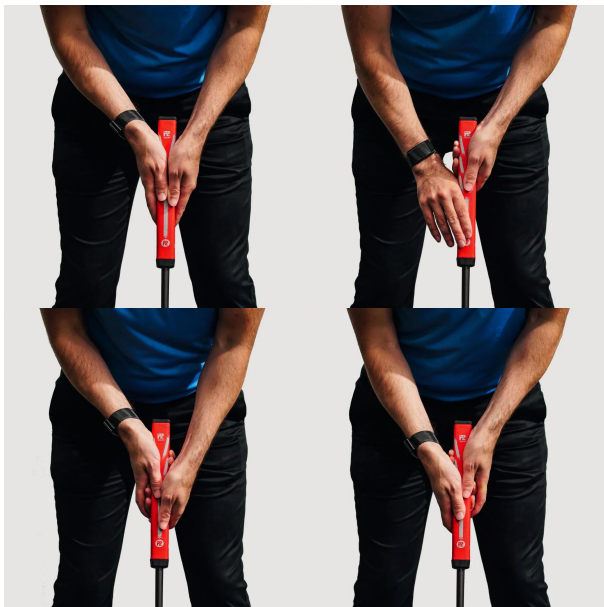

### P2 Grips React Tour Jumbo+ Pistol Putter Griff

Der P2 React Tour Jumbo+ Pistol Puttergriff ist ein übergroßer Griff mit abgerundeten Seiten und minimaler Verjüngung nach unten. Er bietet einen breiten, flachen Bereich für beide Daumen und behält gleichzeitig das patentierte, außermittige Schaftdesign bei. Der P2 React Tour Jumbo+ Pistol Puttergriff sorgt durch seine Form und die weiche, griffige Textur für einen gleichmäßigen Griffdruck und reduziert gleichzeitig Verspannungen in Handgelenk und Unterarmen. Dies ermöglicht den Armen ein freies Schwingen und sorgt für einen stabileren, gleichmäßigeren und zuverlässigeren Pendel-Putt.

P2-Griffe verfügen über eine Schaftposition, die außermittig entlang der Unterseite des Griiffs verläuft

- Der vergrößerte Handgelenkwinkel (Ulnardeviation) begrenzt die Bewegungsspielraum der Hände und Handgelenke und verhindert einen zu großen Griffdruck während des Putts. In dieser Handgelenksposition fungiert der Putter als Verlängerung des Führungsarms.
- Der Griff ist perfekt in der Lebenslinie der Handfläche positioniert, um die ideale Griffposition für Kontrolle, Konsistenz und Genauigkeit zu gewährleisten
- für alle Puttstile geeignet:

- non-tapered Pistol Shape: Pistolenform mit nur minimaler Verjüngung nach unten

[>>> zum Produkt >>>](#)

 [golfmeile.de](http://golfmeile.de)  
 [service@golfmeile.de](mailto:service@golfmeile.de)

---

Erdinger Str. 13, 85456 Wartenberg, Germany