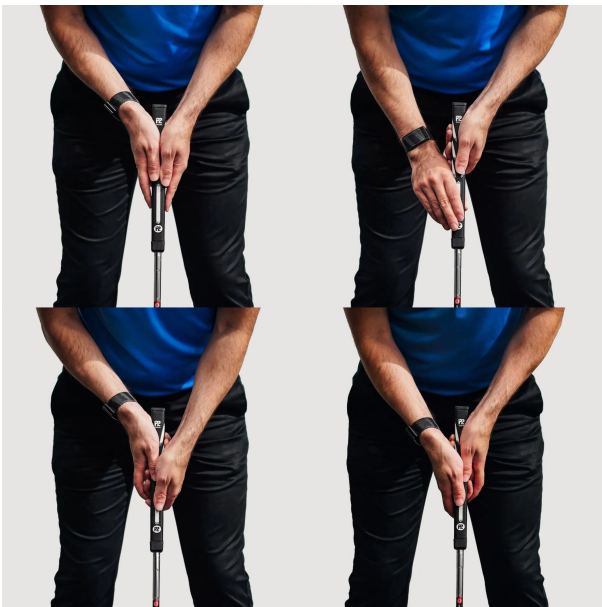

### P2 Grips Classic Tour Midsize+ Pistol Putter Griff

Der P2 Classic Tour Midsize+ Pistol Puttergriff ist ein übergroßer Hybrid-Pistolengriff mit sanft abgerundeter Unterseite und flachen Seiten. Er liegt perfekt in Ihren Handflächen und verfügt über das patentierte außermittige Schaftdesign. Der P2 Classic Tour Midsize+ Pistol Puttergriff verbessert durch seine Form und die weiche, griffige Textur die Effizienz Ihrer Hand- und Handgelenkpositionen während des gesamten Schlags und bietet Ihnen gleichzeitig optimale Kontrolle über die Schlagfläche.

P2-Griffe verfügen über eine Schaftposition, die außermittig entlang der Unterseite des Griiffs verläuft

Der vergrößerte Handgelenkwinkel (Ulnardeviation) begrenzt die Bewegungsspielraum der Hände und Handgelenke und verhindert einen

zu großen Griffdruck während des Putts. In dieser Handgelenkposition fungiert der Putter als Verlängerung des Führungsarms.

- Der Griff ist perfekt in der Lebenslinie der Handfläche positioniert, um die ideale Griffposition für Kontrolle, Konsistenz und Genauigkeit zu gewährleisten
- für alle Puttstile geeignet:

- non-tapered Pistol Shape: Pistolenform mit nur minimaler Verjüngung nach unten

[>>> zum Produkt >>>](#)

 [golfmeile.de](https://www.golfmeile.de)  
 [service@golfmeile.de](mailto:service@golfmeile.de)