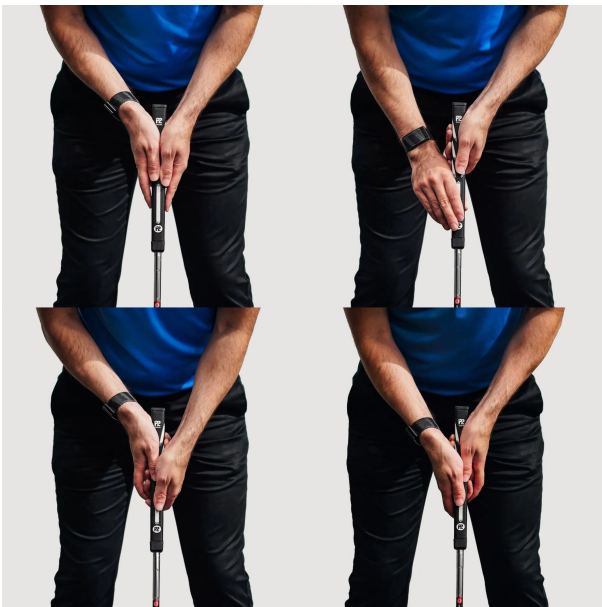

P2 Grips Classic Tour Midsize+ Pistol Golf Putter Griff

Markenname: P2 Golf Grips

P2 Grips Classic Tour Midsize+ Pistol Putter Griff

Der P2 Classic Tour Midsize+ Pistol Puttergriff ist ein übergroßer Hybrid-Pistolengriff mit sanft abgerundeter Unterseite und flachen Seiten. Er liegt perfekt in Ihren Handflächen und verfügt über das patentierte außermittige Schaftdesign. Der P2 Classic Tour Midsize+ Pistol Puttergriff verbessert durch seine Form und die weiche, griffige Textur die Effizienz Ihrer Hand- und Handgelenkpositionen während des gesamten Schlags und bietet Ihnen gleichzeitig optimale Kontrolle über die Schlagfläche.

P2-Griffe verfügen über eine Schaftposition, die außermittig entlang der Unterseite des Griiffs verläuft

Der vergrößerte Handgelenkwinkel (Ulnardeviation) begrenzt die Bewegungsspielraum der Hände und Handgelenke und verhindert einen

zu großen Griffdruck während des Putts. In dieser Handgelenkposition fungiert der Putter als Verlängerung des Führungsarms.

- Der Griff ist perfekt in der Lebenslinie der Handfläche positioniert, um die ideale Griffposition für Kontrolle, Konsistenz und Genauigkeit zu gewährleisten
- für alle Puttstile geeignet:

- non-tapered Pistol Shape: Pistolenform mit nur minimaler Verjüngung nach unten

[>>> zum Produkt >>>](#)

 [golfmeile.de](https://www.golfmeile.de)
 service@golfmeile.de

Erdinger Str. 13, 85456 Wartenberg, Germany