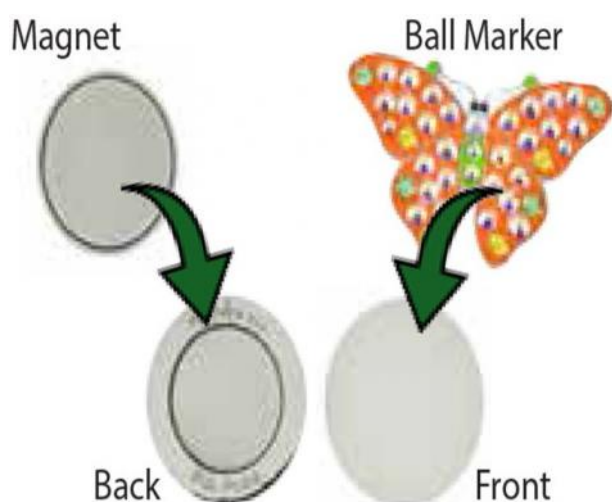

Für die Dame

Navika Power Magnet Clip XXL für Golf Ballmarker

Artikel-Nr.: FEN-MP001

Markenname: Navika

Finden Sie nicht auch, dass Ihr Ballmarker viel zu schade ist, um ihn in der Hosentasche zu verstecken oder "nur" während der Golfrunde an Ihrem Cap zu befestigen?

Mit diesem tollen XXL Magnethalter wird Ihr Lieblings-Ballmarker zu Ihrem ständigen Begleiter und ist ein echter Blickfang! Befestigen Sie ihn wahlweise an Ihrem Kragen, Ihrer Hosentasche oder am Shirt.

1. Platzieren Sie den Magnet auf der Unterseite des Stoffes direkt hinter dem Clip.

2. Leichter Zugriff auf den Ballmarker: einfach seitlich wegziehen und wieder aufschieben.

Wichtiger Hinweis: Aufgrund des starken Magnetes ist der Brillenhalter für Personen mit Herzschrittmacher oder implantierten Defibrillatoren nicht geeignet!