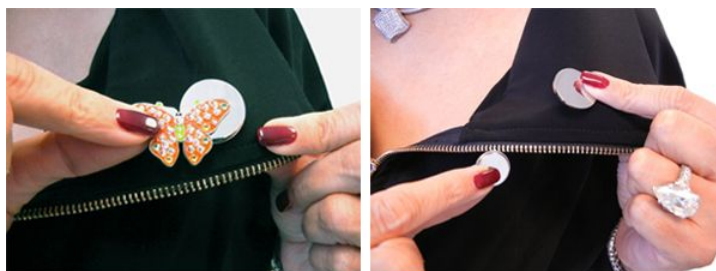

Für die Dame

Navika Power Magnet Clip XXL für Golf Ballmarker

Artikel-Nr.: FEN-MP001

Markenname: Navika

Finden Sie nicht auch, dass Ihr Ballmarker viel zu schade ist, um ihn in der Hosentasche zu verstecken oder "nur" während der Golfrunde an Ihrem Cap zu befestigen?

Mit diesem tollen XXL Magnethalter wird Ihr Lieblings-Ballmarker zu Ihrem ständigen Begleiter und ist ein echter Blickfang! Befestigen Sie ihn wahlweise an Ihrem Kragen, Ihrer Hosentasche oder am Shirt.

1. Platzieren Sie den Magnet auf der Unterseite des Stoffes direkt hinter dem Clip.

2. Leichter Zugriff auf den Ballmarker: einfach seitlich wegziehen und wieder aufschieben.

Wichtiger Hinweis: Aufgrund des starken Magnetes ist der Brillenhalter für Personen mit Herzschrittmacher oder implantierten Defibrillatoren nicht geeignet!