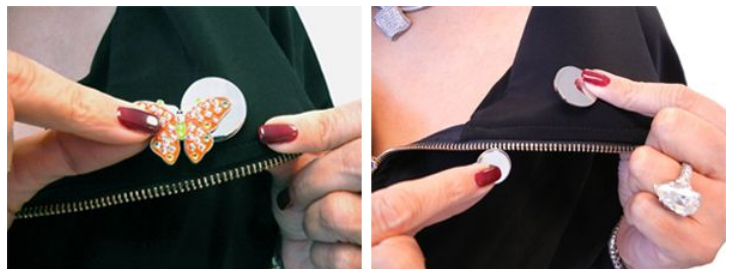

Für die Dame

Navika Power Magnet Clip XXL für Golf Ballmarker

Artikel-Nr.: FEN-MP001

Markenname: Navika

Finden Sie nicht auch, dass Ihr Ballmarker viel zu schade ist, um ihn in der Hosentasche zu verstecken oder "nur" während der Golfrunde an Ihrem Cap zu befestigen?

Mit diesem tollen XXL Magnethalter wird Ihr Lieblings-Ballmarker zu Ihrem ständigen Begleiter und ist ein echter Blickfang! Befestigen Sie ihn wahlweise an Ihrem Kragen, Ihrer Hosentasche oder am Shirt.

1. Platzieren Sie den Magnet auf der Unterseite des Stoffes direkt hinter dem Clip.

2. Leichter Zugriff auf den Ballmarker: einfach seitlich wegziehen und wieder aufschieben.

Wichtiger Hinweis: Aufgrund des starken Magnetes ist der Brillenhalter für Personen mit Herzschrittmacher oder implantierten Defibrillatoren nicht geeignet!