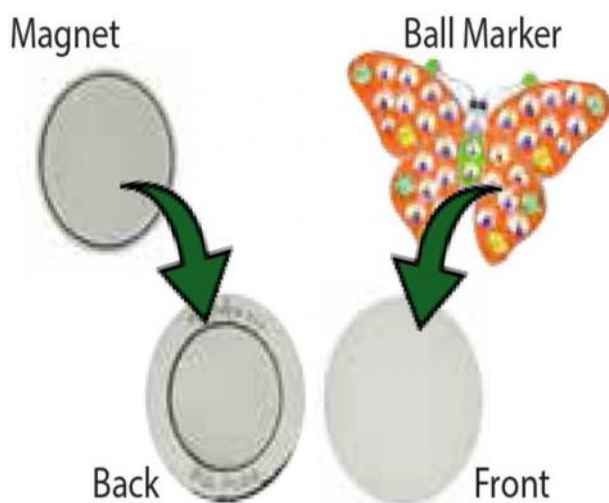

Für die Dame

Navika Power Magnet Clip XXL für Golf Ballmarker

Artikel-Nr.: FEN-MP001

Markenname: Navika

Finden Sie nicht auch, dass Ihr Ballmarker viel zu schade ist, um ihn in der Hosentasche zu verstecken oder "nur" während der Golfrunde an Ihrem Cap zu befestigen?

Mit diesem tollen XXL Magnethalter wird Ihr Lieblings-Ballmarker zu Ihrem ständigen Begleiter und ist ein echter Blickfang! Befestigen Sie ihn wahlweise an Ihrem Kragen, Ihrer Hosentasche oder am Shirt.

1. Platzieren Sie den Magnet auf der Unterseite des Stoffes direkt hinter dem Clip.

2. Leichter Zugriff auf den Ballmarker: einfach seitlich wegziehen und wieder aufschieben.

Wichtiger Hinweis: Aufgrund des starken Magnetes ist der Brillenhalter für Personen mit Herzschrittmacher oder implantierten Defibrillatoren nicht geeignet!