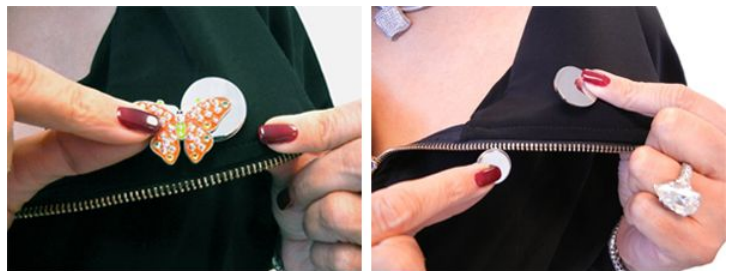

Für die Dame

Navika Power Magnet Clip XXL für Golf Ballmarker

Artikel-Nr.: FEN-MP001

Markenname: Navika

Finden Sie nicht auch, dass Ihr Ballmarker viel zu schade ist, um ihn in der Hosentasche zu verstecken oder "nur" während der Golfrunde an Ihrem Cap zu befestigen?

Mit diesem tollen XXL Magnethalter wird Ihr Lieblings-Ballmarker zu Ihrem ständigen Begleiter und ist ein echter Blickfang! Befestigen Sie ihn wahlweise an Ihrem Kragen, Ihrer Hosentasche oder am Shirt.

1. Platzieren Sie den Magnet auf der Unterseite des Stoffes direkt hinter dem Clip.

2. Leichter Zugriff auf den Ballmarker: einfach seitlich wegziehen und wieder aufschieben.

Wichtiger Hinweis: Aufgrund des starken Magnetes ist der Brillenhalter für Personen mit Herzschrittmacher oder implantierten Defibrillatoren nicht geeignet!