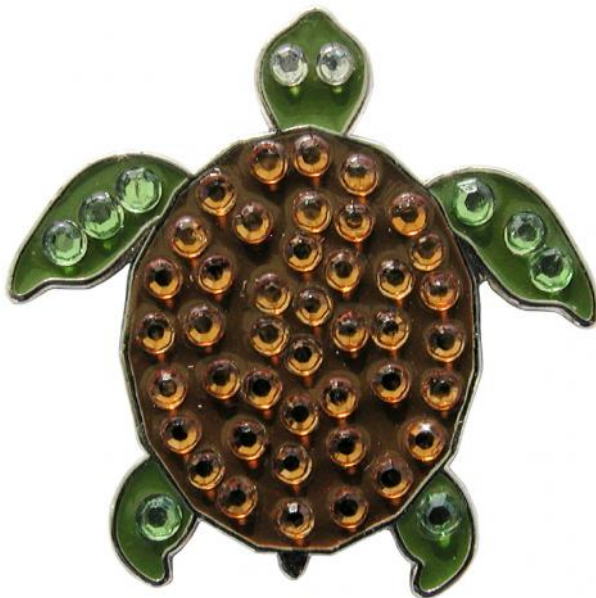

Ballmarker

Navika Crystal Golf Ballmarker "Turtle"

Artikel-Nr.: FEN-CL006-25

Markenname: Navika

Das Markieren Ihrer Golfbälle auf den Grüns erhält mit diesem Ballmarker, der mit Swarovski Elementen gearbeitet ist, eine ganz neue und modische Note.

Jeder Marker wird mit einem magnetischen Clip zum Befestigen an Ihrem Cap oder an Ihrer Hosentasche geliefert.

Motiv: Schildkröte

[>>> zum Produkt >>>](#)