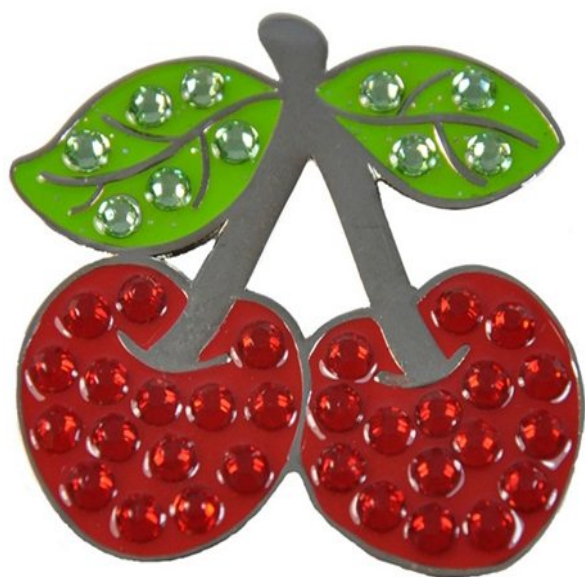

Ballmarker

Navika Crystal Golf Ballmarker "Cherries"

Artikel-Nr.: FEN-CL006-111

Markenname: Navika

Das Markieren Ihrer Golfbälle auf den Grüns erhält mit diesem Ballmarker, der mit Swarovski Elementen gearbeitet ist, eine ganz neue und modische Note.

Jeder Marker wird mit einem magnetischen Clip zum Befestigen an Ihrem Cap oder an Ihrer Hosentasche geliefert.

Motiv: Kirschen

[>>> zum Produkt >>>](#)