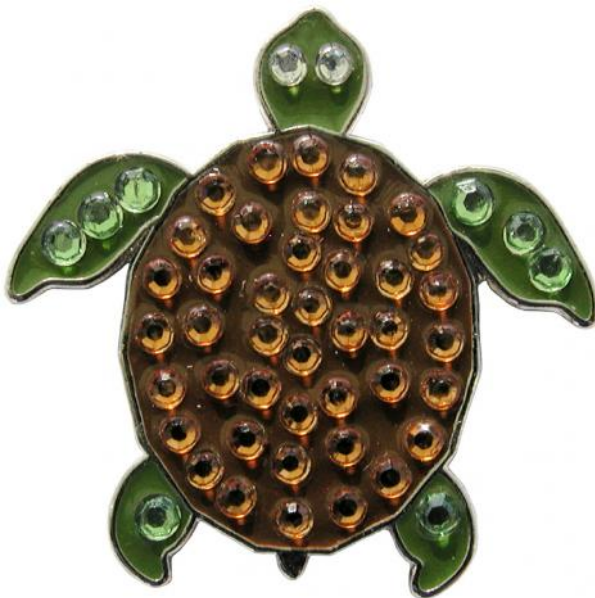

Ballmarker

## Navika Crystal Golf Ballmarker "Turtle"

Artikel-Nr.: FEN-CL006-25

Markenname: Navika

Das Markieren Ihrer Golfbälle auf den Grüns erhält mit diesem Ballmarker, der mit Swarovski Elementen gearbeitet ist, eine ganz neue und modische Note.

Jeder Marker wird mit einem magnetischen Clip zum Befestigen an Ihrem Cap oder an Ihrer Hosentasche geliefert.

Motiv: Schildkröte

[>>> zum Produkt >>>](#)