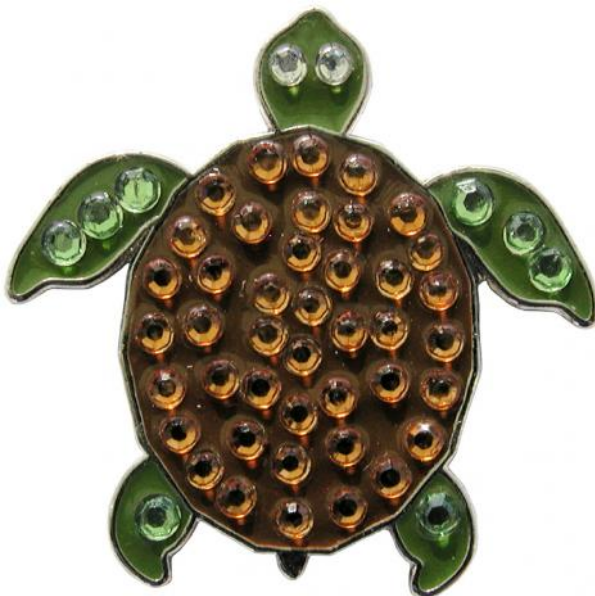

Ballmarker

Navika Crystal Golf Ballmarker "Turtle"

Artikel-Nr.: FEN-CL006-25

Markenname: Navika

Das Markieren Ihrer Golfbälle auf den Grüns erhält mit diesem Ballmarker, der mit Swarovski Elementen gearbeitet ist, eine ganz neue und modische Note.

Jeder Marker wird mit einem magnetischen Clip zum Befestigen an Ihrem Cap oder an Ihrer Hosentasche geliefert.

Motiv: Schildkröte

[>>> zum Produkt >>>](#)