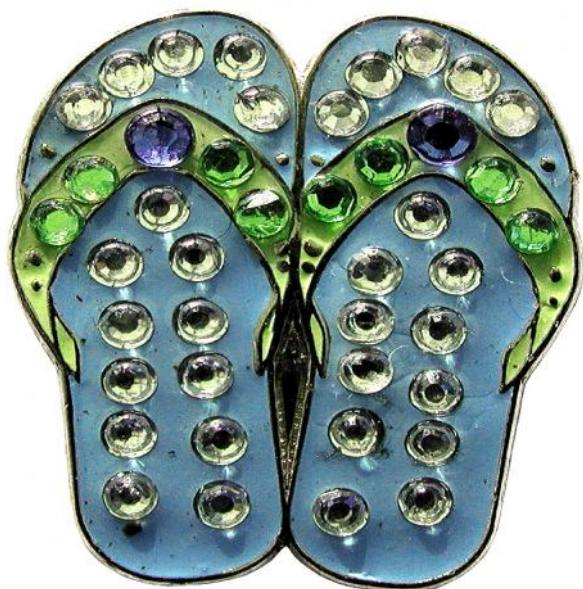

Ballmarker

## Navika Crystal Golf Ballmarker "Flip Flop", blau

Artikel-Nr.: FEN-CL006-04

Markenname: Navika

Das Markieren Ihrer Golfbälle auf den Grüns erhält mit diesem Ballmarker, der mit Swarovski Elementen gearbeitet ist, eine ganz neue und modische Note.

Jeder Marker wird mit einem magnetischen Clip zum Befestigen an Ihrem Cap oder an Ihrer Hosentasche geliefert.

Motiv: Flip Flop

Farbe: blau

[>>> zum Produkt >>>](#)

**golfmeile.de**

[golfmeile.de](https://www.golfmeile.de)  
[service@golfmeile.de](mailto:service@golfmeile.de)