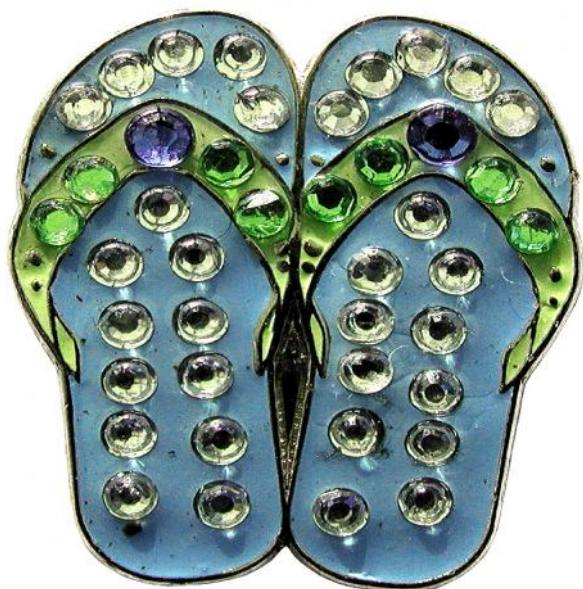

Ballmarker

## Navika Crystal Golf Ballmarker "Flip Flop", blau

Artikel-Nr.: FEN-CL006-04

Markenname: Navika

Das Markieren Ihrer Golfbälle auf den Grüns erhält mit diesem Ballmarker, der mit Swarovski Elementen gearbeitet ist, eine ganz neue und modische Note.

Jeder Marker wird mit einem magnetischen Clip zum Befestigen an Ihrem Cap oder an Ihrer Hosentasche geliefert.

Motiv: Flip Flop

Farbe: blau

[>>> zum Produkt >>>](#)

**golfmeile.de**

[golfmeile.de](http://golfmeile.de)  
[service@golfmeile.de](mailto:service@golfmeile.de)