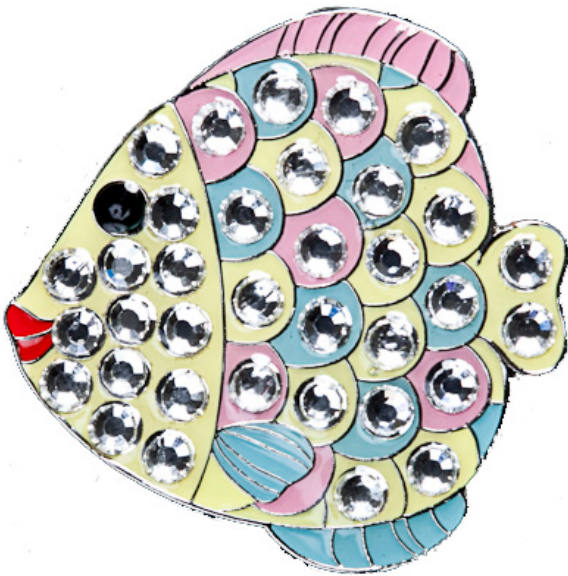

Ballmarker

Navika Crystal Golf Ballmarker "Fishy"

Artikel-Nr.: FEN-CL006-69

Markenname: Navika

Das Markieren Ihrer Golfbälle auf den Grüns erhält mit diesem Ballmarker, der mit Swarovski Elementen gearbeitet ist, eine ganz neue und modische Note.

Jeder Marker wird mit einem magnetischen Clip zum Befestigen an Ihrem Cap oder an Ihrer Hosentasche geliefert.

Motiv: Tropischer Fisch

[>>> zum Produkt >>>](#)