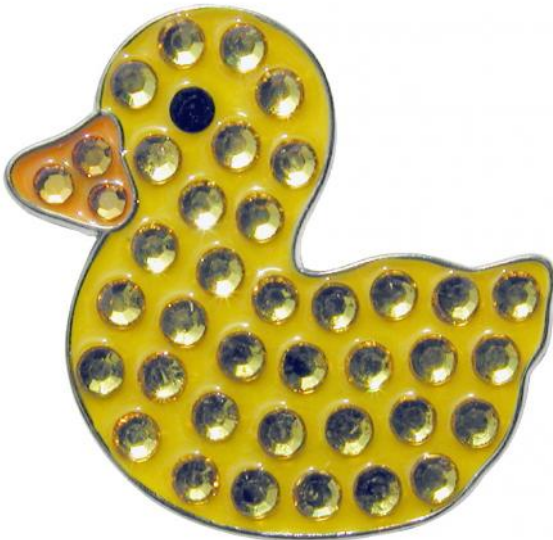

Ballmarker

## Navika Crystal Golf Ballmarker "Ducky"

Artikel-Nr.: FEN-CL006-29

Markenname: Navika

Das Markieren Ihrer Golfbälle auf den Grüns erhält mit diesem Ballmarker, der mit Swarovski Elementen gearbeitet ist, eine ganz neue und modische Note.

Jeder Marker wird mit einem magnetischen Clip zum Befestigen an Ihrem Cap oder an Ihrer Hosentasche geliefert.

Motiv: Ente

[>>> zum Produkt >>>](#)