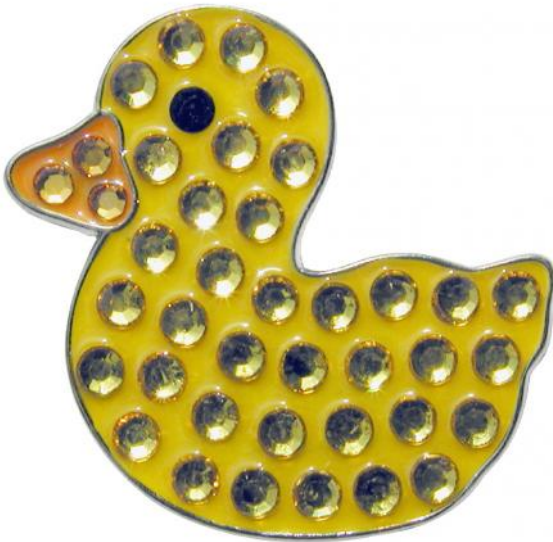

Ballmarker

Navika Crystal Golf Ballmarker "Ducky"

Artikel-Nr.: FEN-CL006-29

Markenname: Navika

Das Markieren Ihrer Golfbälle auf den Grüns erhält mit diesem Ballmarker, der mit Swarovski Elementen gearbeitet ist, eine ganz neue und modische Note.

Jeder Marker wird mit einem magnetischen Clip zum Befestigen an Ihrem Cap oder an Ihrer Hosentasche geliefert.

Motiv: Ente

[>>> zum Produkt >>>](#)