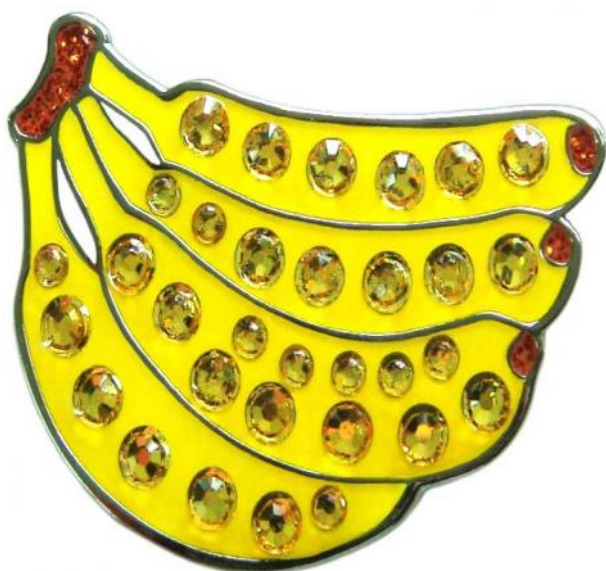

Ballmarker

Navika Crystal Golf Ballmarker "Banana"

Artikel-Nr.: FEN-CL006-137

Markenname: Navika

Das Markieren Ihrer Golfbälle auf den Grüns erhält mit diesem Ballmarker, der mit Swarovski Elementen gearbeitet ist, eine ganz neue und modische Note.

Jeder Marker wird mit einem magnetischen Clip zum Befestigen an Ihrem Cap oder an Ihrer Hosentasche geliefert.

Motiv: Bananen

[>>> zum Produkt >>>](#)