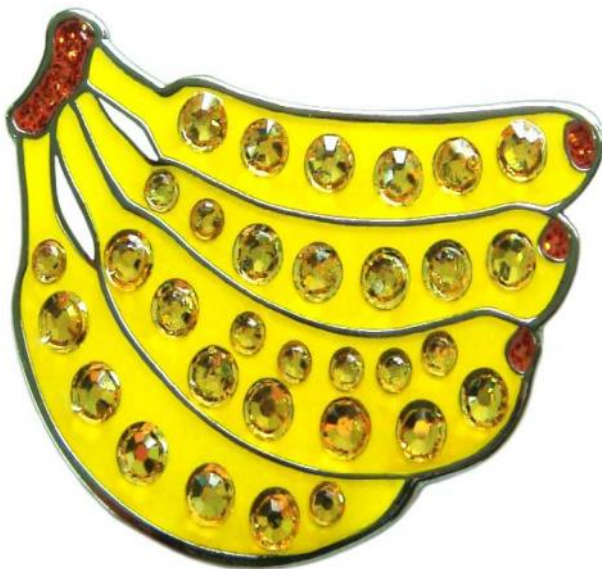

Ballmarker

## Navika Crystal Golf Ballmarker "Banana"

Artikel-Nr.: FEN-CL006-137

Markenname: Navika

Das Markieren Ihrer Golfbälle auf den Grüns erhält mit diesem Ballmarker, der mit Swarovski Elementen gearbeitet ist, eine ganz neue und modische Note.

Jeder Marker wird mit einem magnetischen Clip zum Befestigen an Ihrem Cap oder an Ihrer Hosentasche geliefert.

Motiv: Bananen

[>>> zum Produkt >>>](#)