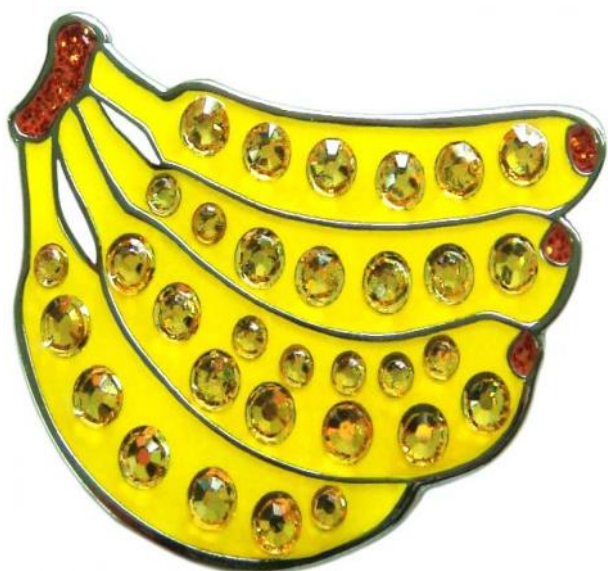

Ballmarker

## Navika Crystal Golf Ballmarker "Banana"

Artikel-Nr.: FEN-CL006-137

Markenname: Navika

Das Markieren Ihrer Golfbälle auf den Grüns erhält mit diesem Ballmarker, der mit Swarovski Elementen gearbeitet ist, eine ganz neue und modische Note.

Jeder Marker wird mit einem magnetischen Clip zum Befestigen an Ihrem Cap oder an Ihrer Hosentasche geliefert.

Motiv: Bananen

[>>> zum Produkt >>>](#)