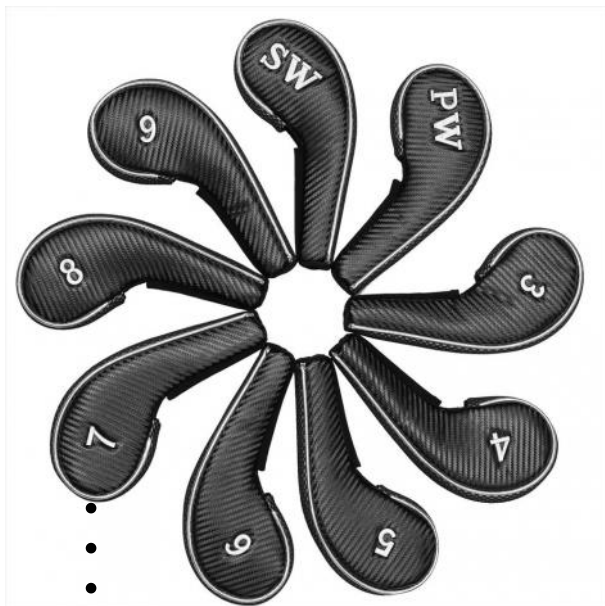

Headcover/Puttercover

Longridge MagnetiX Golf Headcover für Driver, Hölzer Hybriden und Eisen, Eisen-Set

Artikel-Nr.: JSI-ICLNMD

Markenname: Longridge

- strapazierfähig mit weichem Futter

MAGNET+X

EASY MAGNETIC CLOSURE Die

9-teiliges Set (3-SW)
passend für Oversize-Eisen
langer Hals zum Schutz des Schaftes
der Magnetverschluss ermöglicht ein müheloses Anbringen und Abnehmen

Erhältlich in verschiedenen weiteren Ausführungen:

- für den Driver (mit integriertem Accessoirefach)
- für Fairwayhölzer 3, 5 und 7 mit entsprechend verstellbarem Anhänger
- für Hybridschläger mit verstellbarem Anhänger
- als 9-teiliges Set für Eisen 3-SW (auch Oversize)