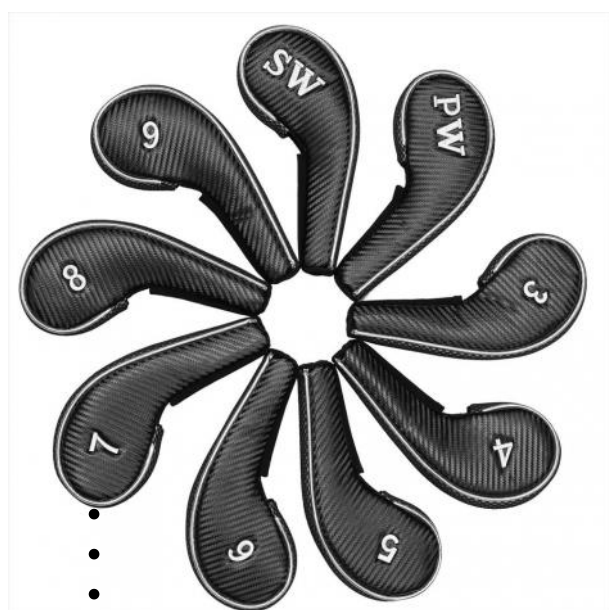

Headcover/Puttercover

Longridge MagnetiX Golf Headcover für Driver, Hölzer Hybriden und Eisen, Eisen-Set

Artikel-Nr.: JSI-ICLNMD

Markenname: Longridge

- strapazierfähig mit weichem Futter

MAGNET+X

EASY MAGNETIC CLOSURE Die

MagnetiX-Schlägerhauben verfügen über ein magnetisches Verschlusssystem, das ein einfaches Anbringen und Abnehmen ermöglicht.

Das **MagnetiX Iron Schlägerhauben-Set** bietet hervorragenden Schutz, eine elegante und stilvolle Optik und ist dank des weichen Futters strapazierfähig.

9-teiliges Set (3-SW)
passend für Oversize-Eisen
langer Hals zum Schutz des Schaftes
der Magnetverschluss ermöglicht ein müheloses Anbringen und Abnehmen

Erhältlich in verschiedenen weiteren Ausführungen:

- für den Driver (mit integriertem Accessoirefach)
- für Fairwayhölzer 3, 5 und 7 mit entsprechend verstellbarem Anhänger
- für Hybridschläger mit verstellbarem Anhänger
- als 9-teiliges Set für Eisen 3-SW (auch Oversize)