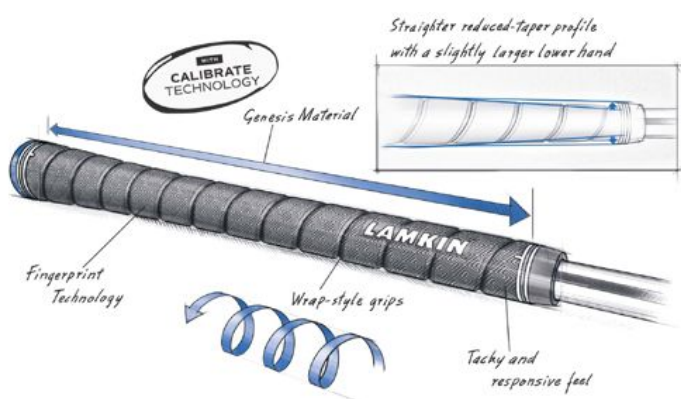

Herren Midsizegriffe

## Lamkin Sonar+ Wrap Midsize Golfgriff

Artikel-Nr.: LAM-101915

Markenname: Lamkin

Der Lamkin Sonar+ Wrap Golfgriff wurde aus neuen Hybridwerkstoffen hergestellt, die etwas weicher sind als traditioneller Kautschuk. Durch die funktionellen Oberflächentexturen werden Torsionsstabilität und Griffkontrolle optimiert. Das "reduced taper" Profil, mit etwas dickerem Griffbereich für die untere Hand, fördert einen geringeren Griffdruck für mehr Konsistenz und Kontrolle.

Hier in der Midsize-Version (+1/16 Inch).

[>>> zum Produkt >>>](#)