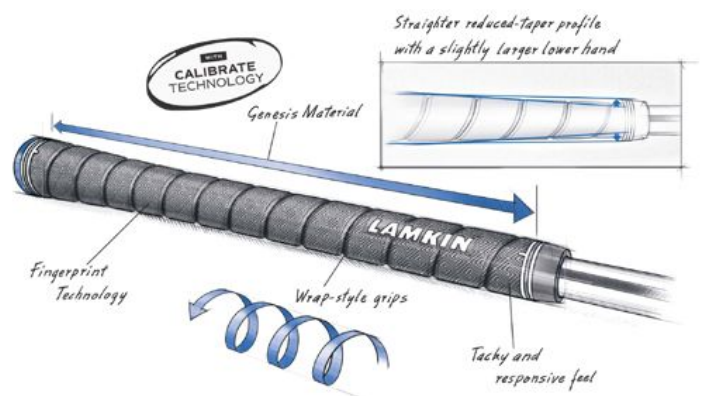

Herren Midsizegriffe

Lamkin Sonar+ Wrap Midsize Golfgriff

Artikel-Nr.: LAM-101915

Markenname: Lamkin

Der Lamkin Sonar+ Wrap Golfgriff wurde aus neuen Hybridwerkstoffen hergestellt, die etwas weicher sind als traditioneller Kautschuk. Durch die funktionellen Oberflächentexturen werden Torsionsstabilität und Griffkontrolle optimiert. Das "reduced taper" Profil, mit etwas dickerem Griffbereich für die untere Hand, fördert einen geringeren Griffdruck für mehr Konsistenz und Kontrolle.

Hier in der Midsize-Version (+1/16 Inch).

[>>> zum Produkt >>>](#)