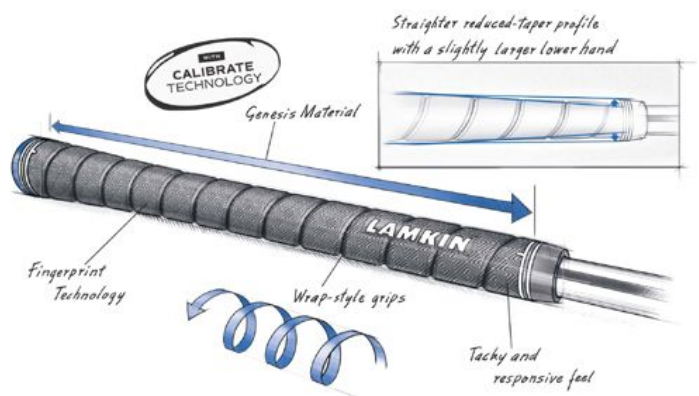

Herren Standardgriffe

Lamkin Sonar+ Wrap Standard Golfgriff

Artikel-Nr.: LAM-101914

Markenname: Lamkin

Der Lamkin Sonar+ Wrap Golfgriff wurde aus neuen Hybridwerkstoffen hergestellt, die etwas weicher sind als traditioneller Kautschuk. Durch die funktionellen Oberflächentexturen werden Torsionsstabilität und Griffkontrolle optimiert. Das "reduced taper" Profil, mit etwas dickerem Griffbereich für die untere Hand, fördert einen geringeren Griffdruck für mehr Konsistenz und Kontrolle.

[>>> zum Produkt >>>](#)