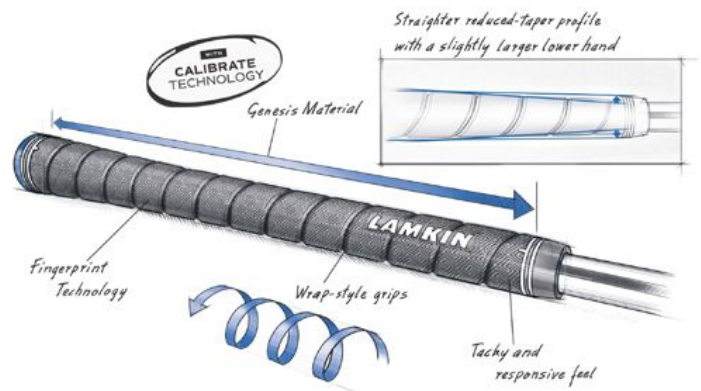

## Lamkin Sonar+ Wrap Calibrate Standard Golfgriff

Artikel-Nr.: LAM-101925

Markenname: Lamkin

Der Lamkin Sonar+ Wrap Calibrate Golfgriff ist ein Golfgriff in Wickeloptik für Golfer mit höheren Schwunggeschwindigkeiten, die einen Hochleistungsgriff suchen, der Ihr Spiel vom Abschlag bis zum Grün verbessert. Der Griff hat insgesamt ein geraderes Profil und verjüngt sich nach unten nicht so stark.

Die Calibrate-Technologie bietet einen ausgeprägteren und konformerem Reminder an der Hinterseite des Griffes für eine optimale Handplatzierung und Kontrolle:

Der Lamkin Sonar+ Wrap Calibrate Golfgriff hat eine leicht klebrige Oberfläche.