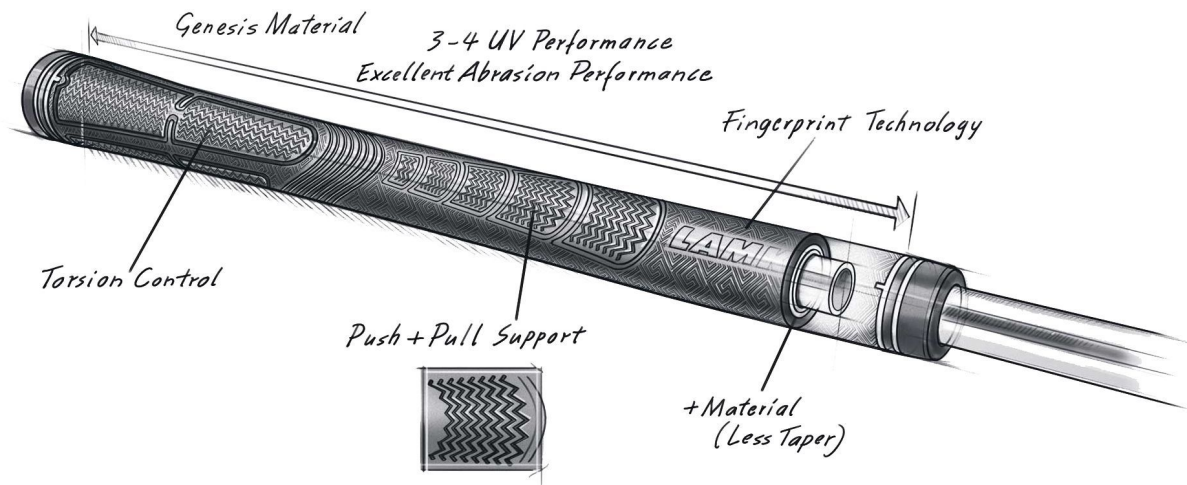

## Lamkin Sonar+ Midsize Golfgriff

Artikel-Nr.: LAM-101903

Markenname: Lamkin

Der Lamkin Sonar+ Golfgriff ist ein High Performance Golfgriff aus Hybridmaterialien, die etwas weicher sind als bei herkömmlichen Kautschukmischungen. Der Griff hat insgesamt ein geraderes Profil und verjüngt sich nach unten nicht so stark.

Die Mikrotextur im oberen Bereich bietet mehr Torsionsstabilität und Kontrolle, der etwas dickere Griffbereich für die untere Hand fördert einen geringeren Griffdruck für mehr Konsistenz und Kontrolle.

Der Lamkin Sonar+ Golfgriff hat eine leicht klebrige

Oberfläche.

Hier in der Midsize-Version (+1/16 Inch).

[>>> zum Produkt >>>](#)