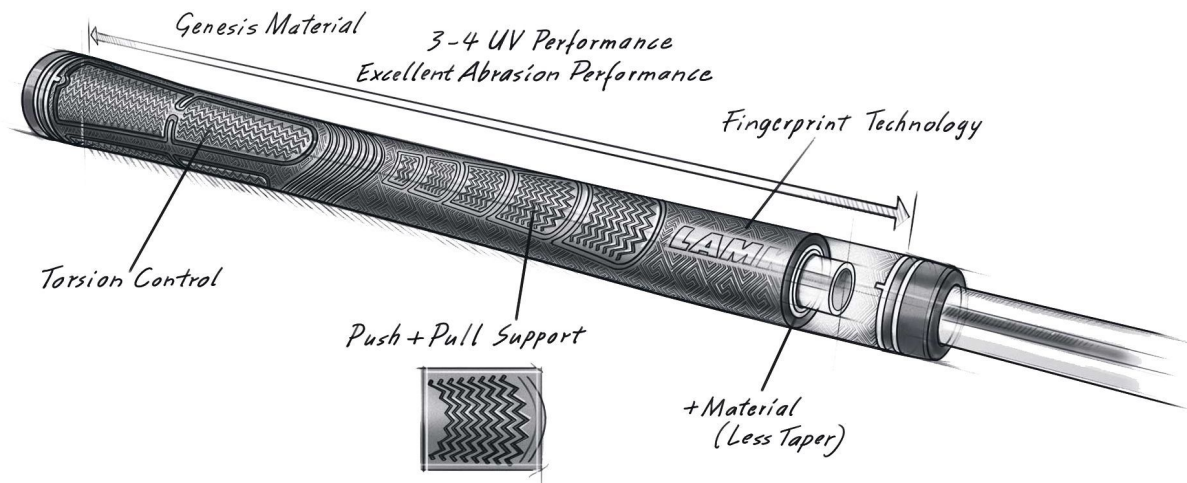

Herren Midsizegriffe

Lamkin Sonar+ Midsize Golfgriff

Artikel-Nr.: LAM-101903

Markenname: Lamkin

Der Lamkin Sonar+ Golfgriff ist ein High Performance Golfgriff aus Hybridmaterialien, die etwas weicher sind als bei herkömmlichen Kautschukmischungen. Der Griff hat insgesamt ein geraderes Profil und verjüngt sich nach unten nicht so stark.

Die Mikrotextur im oberen Bereich bietet mehr Torsionsstabilität und Kontrolle, der etwas dickere Griffbereich für die untere Hand fördert einen geringeren Griffdruck für mehr Konsistenz und Kontrolle.

Der Lamkin Sonar+ Golfgriff hat eine leicht klebrige

Oberfläche.

Hier in der Midsize-Version (+1/16 Inch).

[>>> zum Produkt >>>](#)