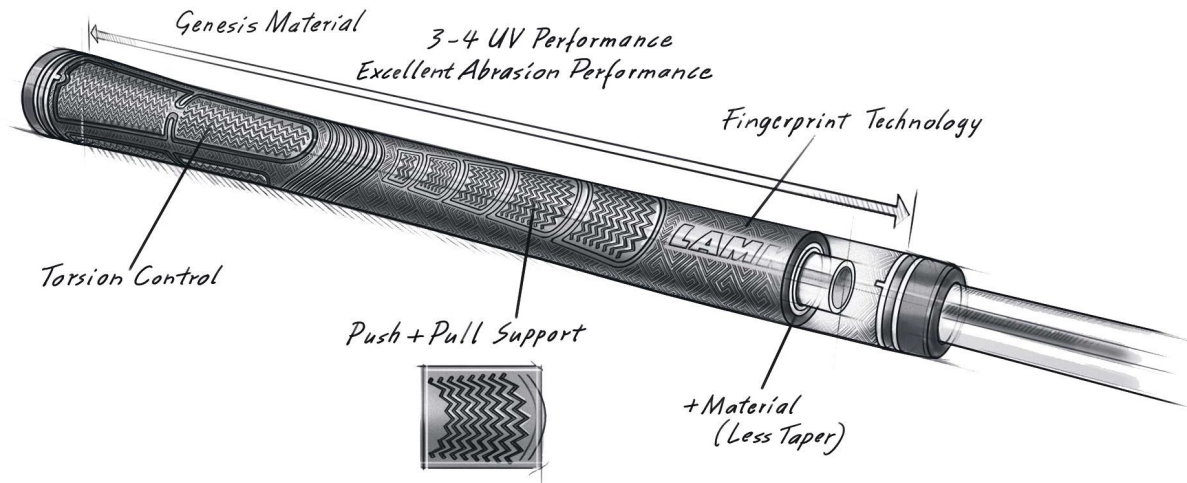

## Lamkin Sonar+ Hero Blue Standard Golfgriff

Artikel-Nr.: LAM-101955

Markenname: Lamkin

Der Lamkin Sonar+ Golfgriff ist ein High Performance Golfgriff aus Hybridmaterialien, die etwas weicher sind als bei herkömmlichen Kautschukmischungen. Der Griff hat insgesamt ein geraderes Profil und verjüngt sich nach unten nicht so stark.

Die Mikrotextur im oberen Bereich bietet mehr Torsionsstabilität und Kontrolle, der etwas dickere Griffbereich für die untere Hand fördert einen geringeren Griffdruck für mehr Konsistenz und Kontrolle.

Der Lamkin Sonar+ Golfgriff hat eine leicht klebrige

Oberfläche.

[>>> zum Produkt >>>](#)