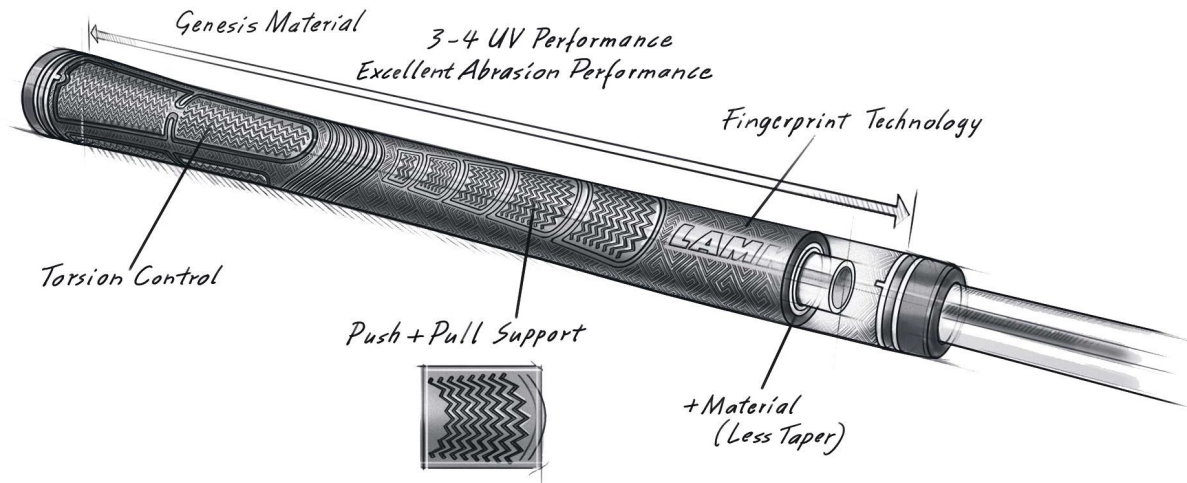

[>>> zum Produkt >>>](#)