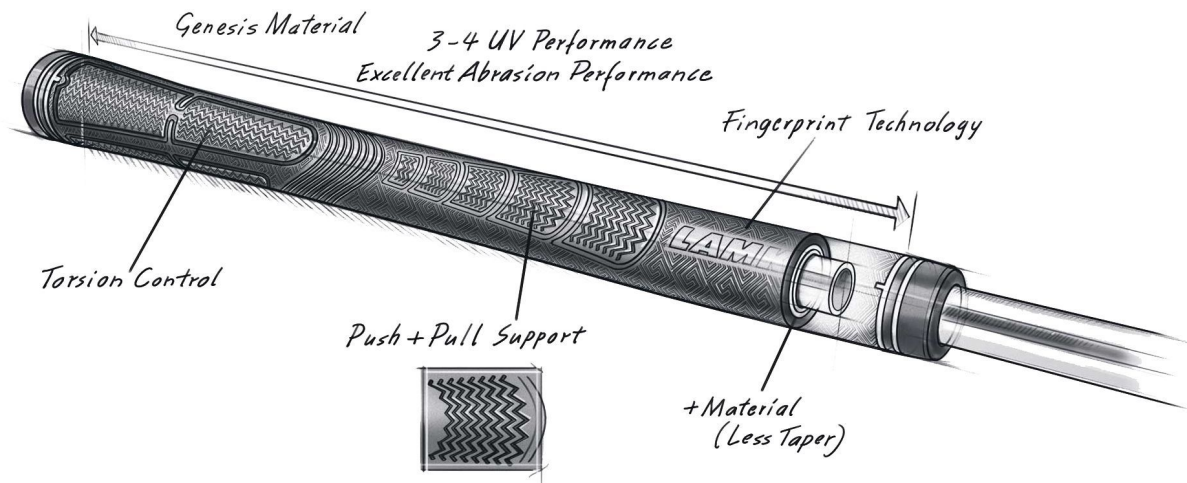

Herren Midsizegriffe

Lamkin Sonar+ Hero Blue Midsize Golfgriff

Artikel-Nr.: LAM-101958

Markenname: Lamkin

Der Lamkin Sonar+ Golfgriff ist ein High Performance Golfgriff aus Hybridmaterialien, die etwas weicher sind als bei herkömmlichen Kautschukmischungen. Der Griff hat insgesamt ein geraderes Profil und verjüngt sich nach unten nicht so stark.

Die Mikrotextur im oberen Bereich bietet mehr Torsionsstabilität und Kontrolle, der etwas dickere Griffbereich für die untere Hand fördert einen geringeren Griffdruck für mehr Konsistenz und Kontrolle.

Der Lamkin Sonar+ Golfgriff hat eine leicht klebrige

Oberfläche.

Hier in der Midsize-Version (+1/16 Inch).

[>>> zum Produkt >>>](#)