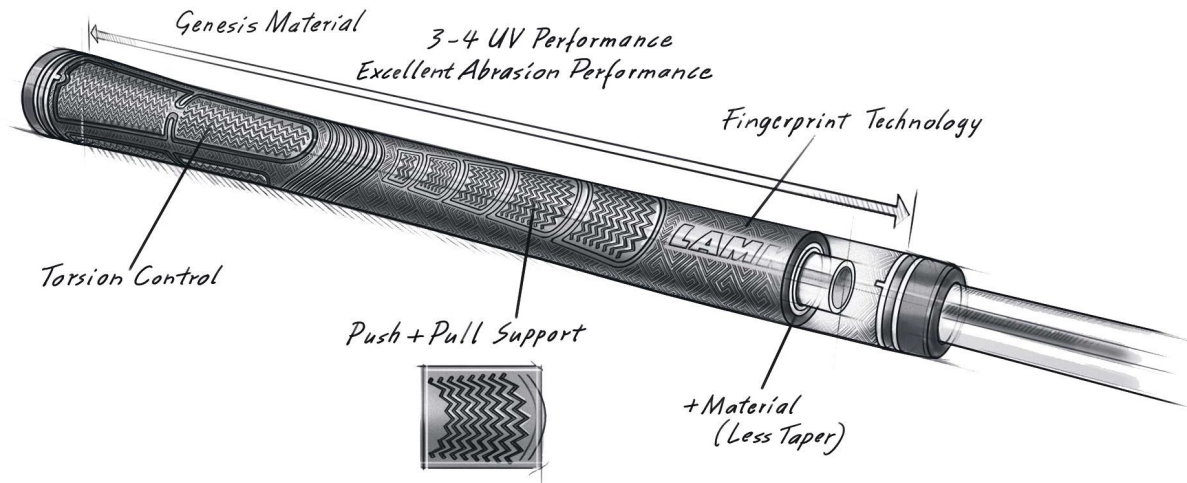

## Lamkin Sonar+ Hero Blue Midsize Golfgriff

Artikel-Nr.: LAM-101958

Markenname: Lamkin

Der Lamkin Sonar+ Golfgriff ist ein High Performance Golfgriff aus Hybridmaterialien, die etwas weicher sind als bei herkömmlichen Kautschukmischungen. Der Griff hat insgesamt ein geraderes Profil und verjüngt sich nach unten nicht so stark.

Die Mikrotextur im oberen Bereich bietet mehr Torsionsstabilität und Kontrolle, der etwas dickere Griffbereich für die untere Hand fördert einen geringeren Griffdruck für mehr Konsistenz und Kontrolle.

Der Lamkin Sonar+ Golfgriff hat eine leicht klebrige

Oberfläche.

Hier in der Midsize-Version (+1/16 Inch).

[>>> zum Produkt >>>](#)