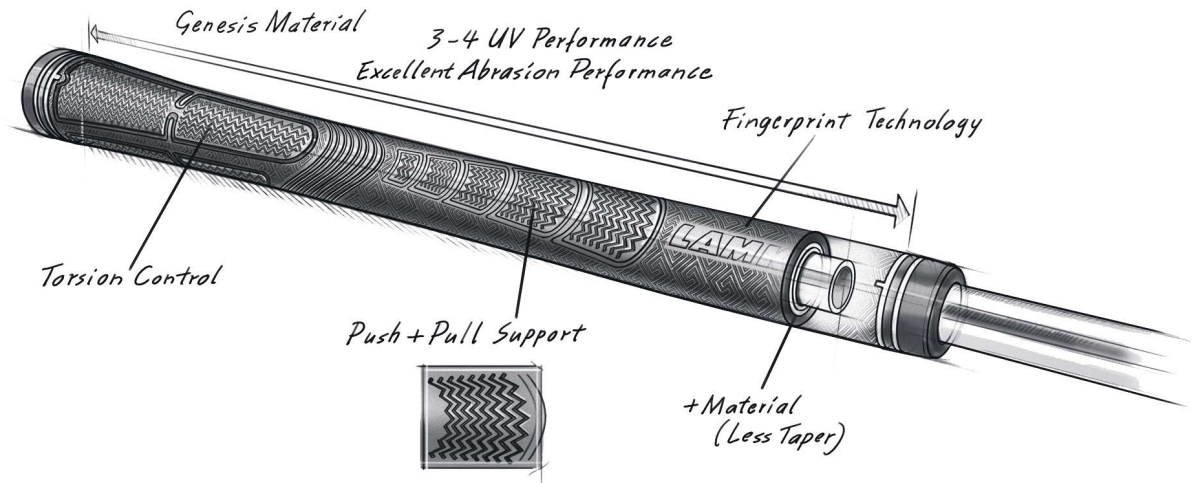

Herren Standardgriffe

Lamkin Sonar+ Hero Blue Standard Golfgriff

Artikel-Nr.: LAM-101955

Markenname: Lamkin

Der Lamkin Sonar+ Golfgriff ist ein High Performance Golfgriff aus Hybridmaterialien, die etwas weicher sind als bei herkömmlichen Kautschukmischungen. Der Griff hat insgesamt ein geraderes Profil und verjüngt sich nach unten nicht so stark.

Die Mikrotextrur im oberen Bereich bietet mehr Torsionsstabilität und Kontrolle, der etwas dickere Griffbereich für die untere Hand fördert einen geringeren Griffdruck für mehr Konsistenz und Kontrolle.

Der Lamkin Sonar+ Golfgriff hat eine leicht klebrige

Oberfläche.

[>>> zum Produkt >>>](#)