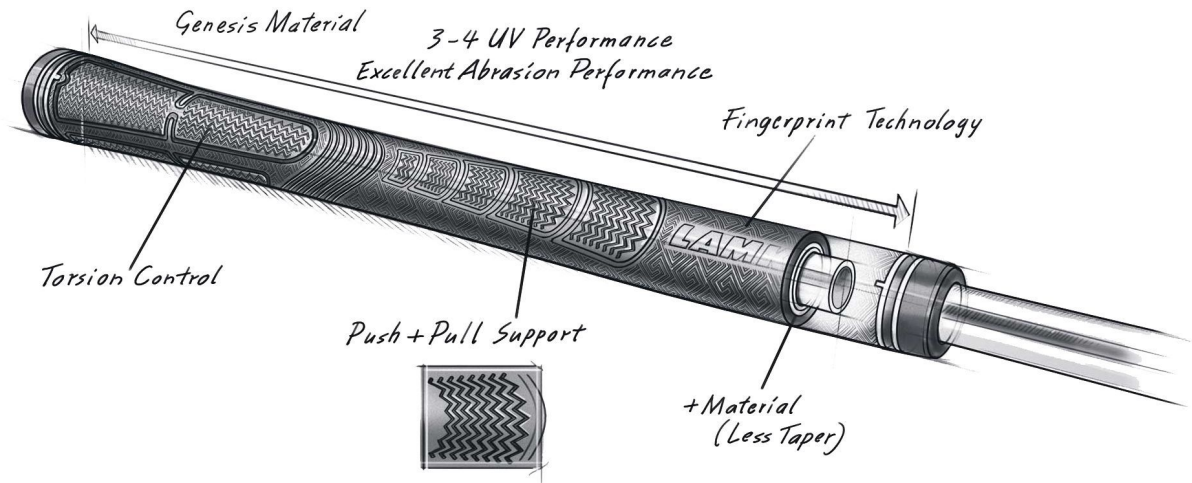

Herren Standardgriffe

Lamkin Sonar+ Hero Blue Standard Golfgriff

Artikel-Nr.: LAM-101955

Markenname: Lamkin

Der Lamkin Sonar+ Golfgriff ist ein High Performance Golfgriff aus Hybridmaterialien, die etwas weicher sind als bei herkömmlichen Kautschukmischungen. Der Griff hat insgesamt ein geraderes Profil und verjüngt sich nach unten nicht so stark.

Die Mikrotextur im oberen Bereich bietet mehr Torsionsstabilität und Kontrolle, der etwas dickere Griffbereich für die untere Hand fördert einen geringeren Griffdruck für mehr Konsistenz und Kontrolle.

Der Lamkin Sonar+ Golfgriff hat eine leicht klebrige

Oberfläche.

[>>> zum Produkt >>>](#)